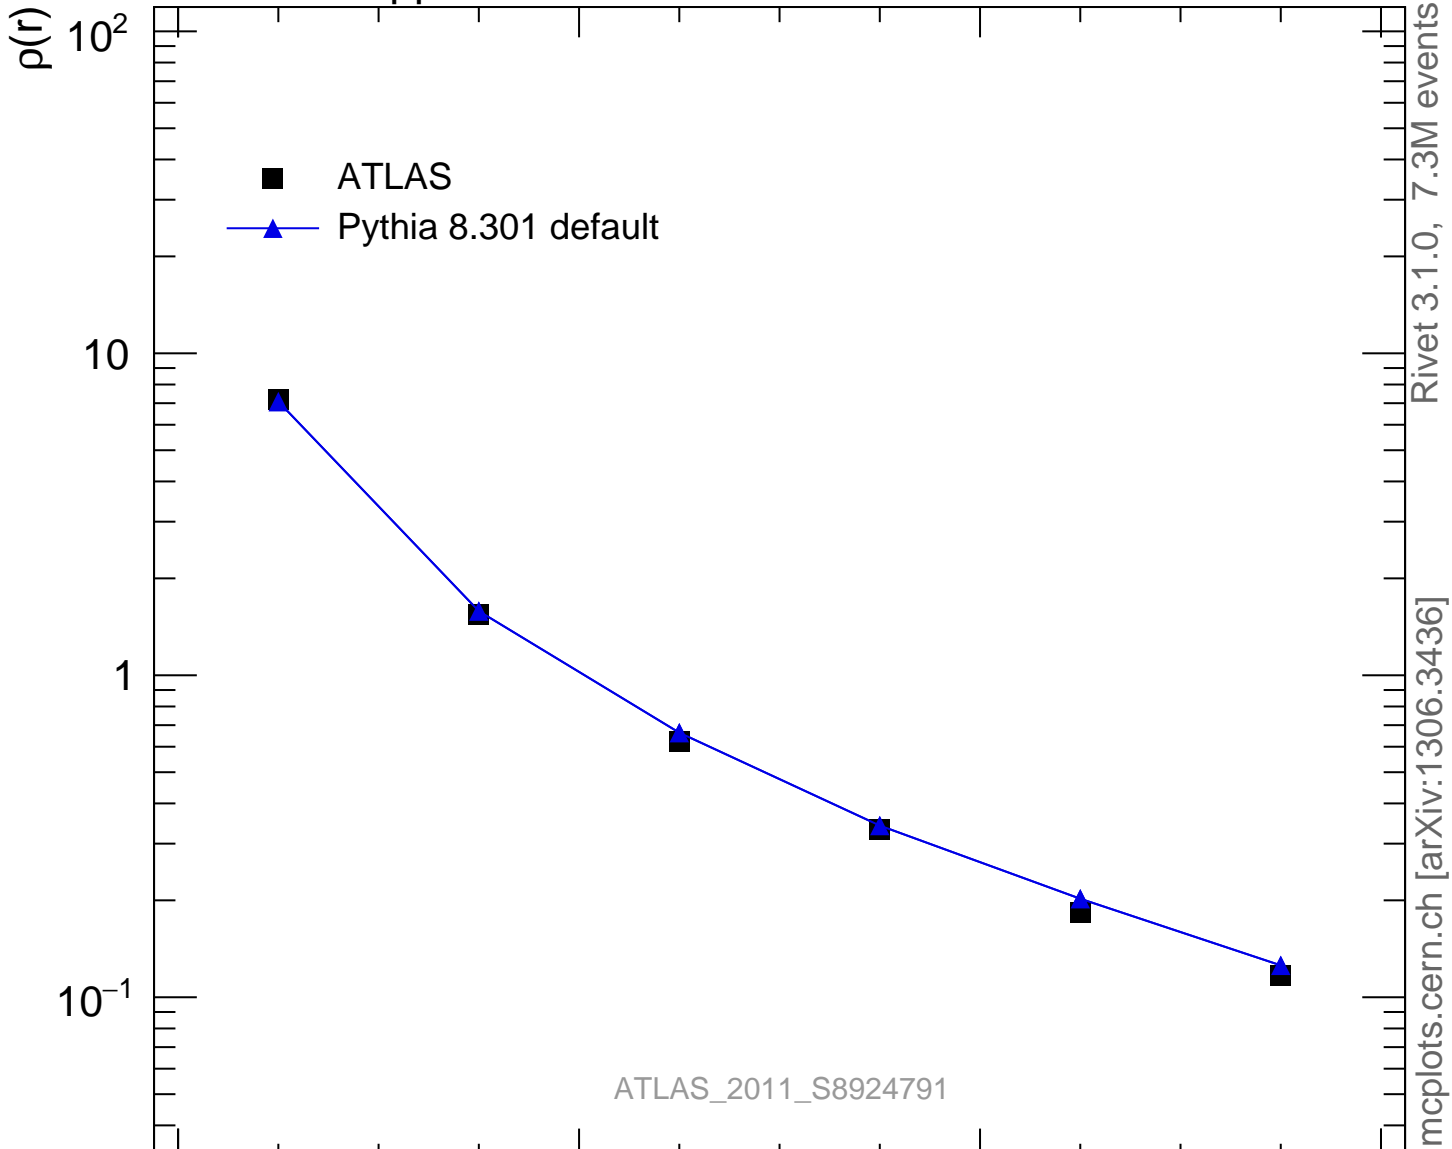

7000 GeV pp

Jets

ATLAS_2011_S8924791

Rivet 3.1.0, 7.3M events
mcplots.cern.ch [arXiv:1306.3436]