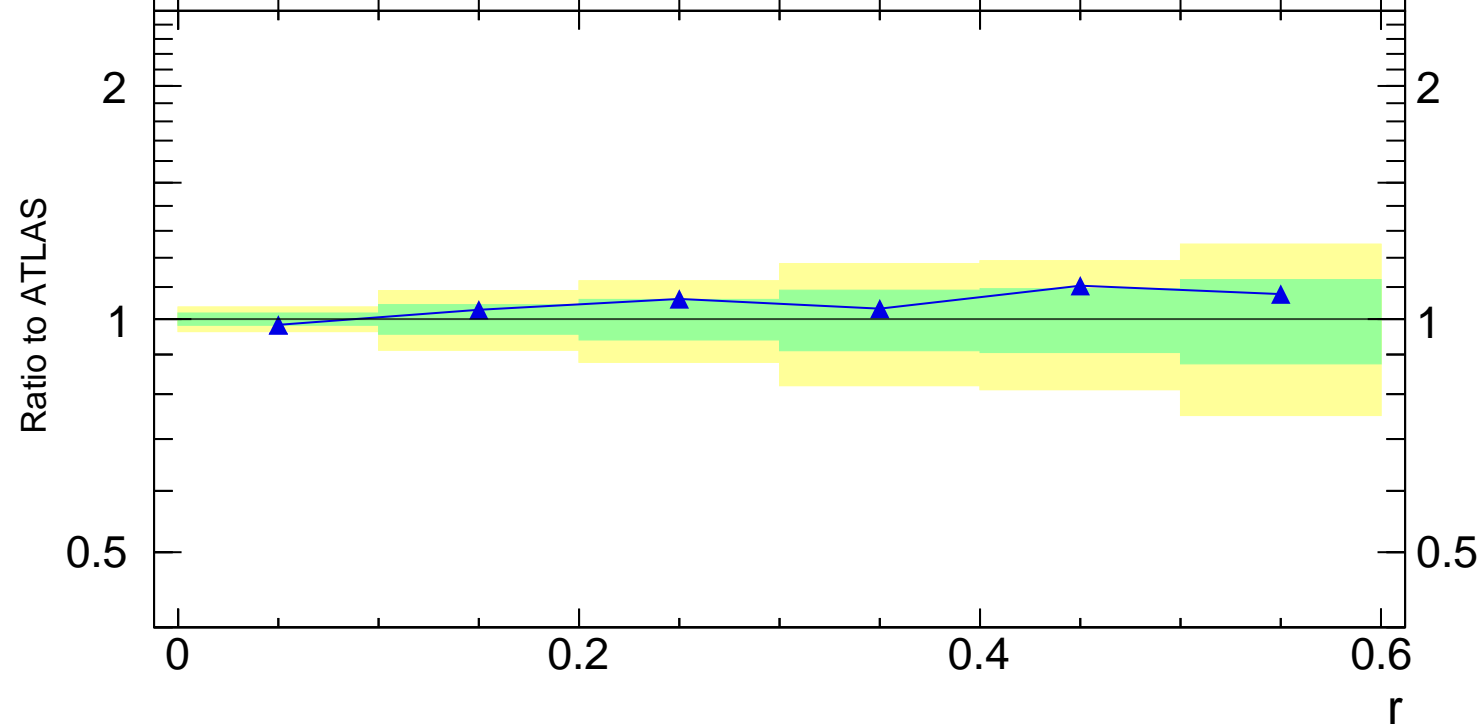

7000 GeV pp

Jets

ATLAS_2011_S8924791

Rivet 3.1.0, 7.3M events
mcplots.cern.ch [arXiv:1306.3436]