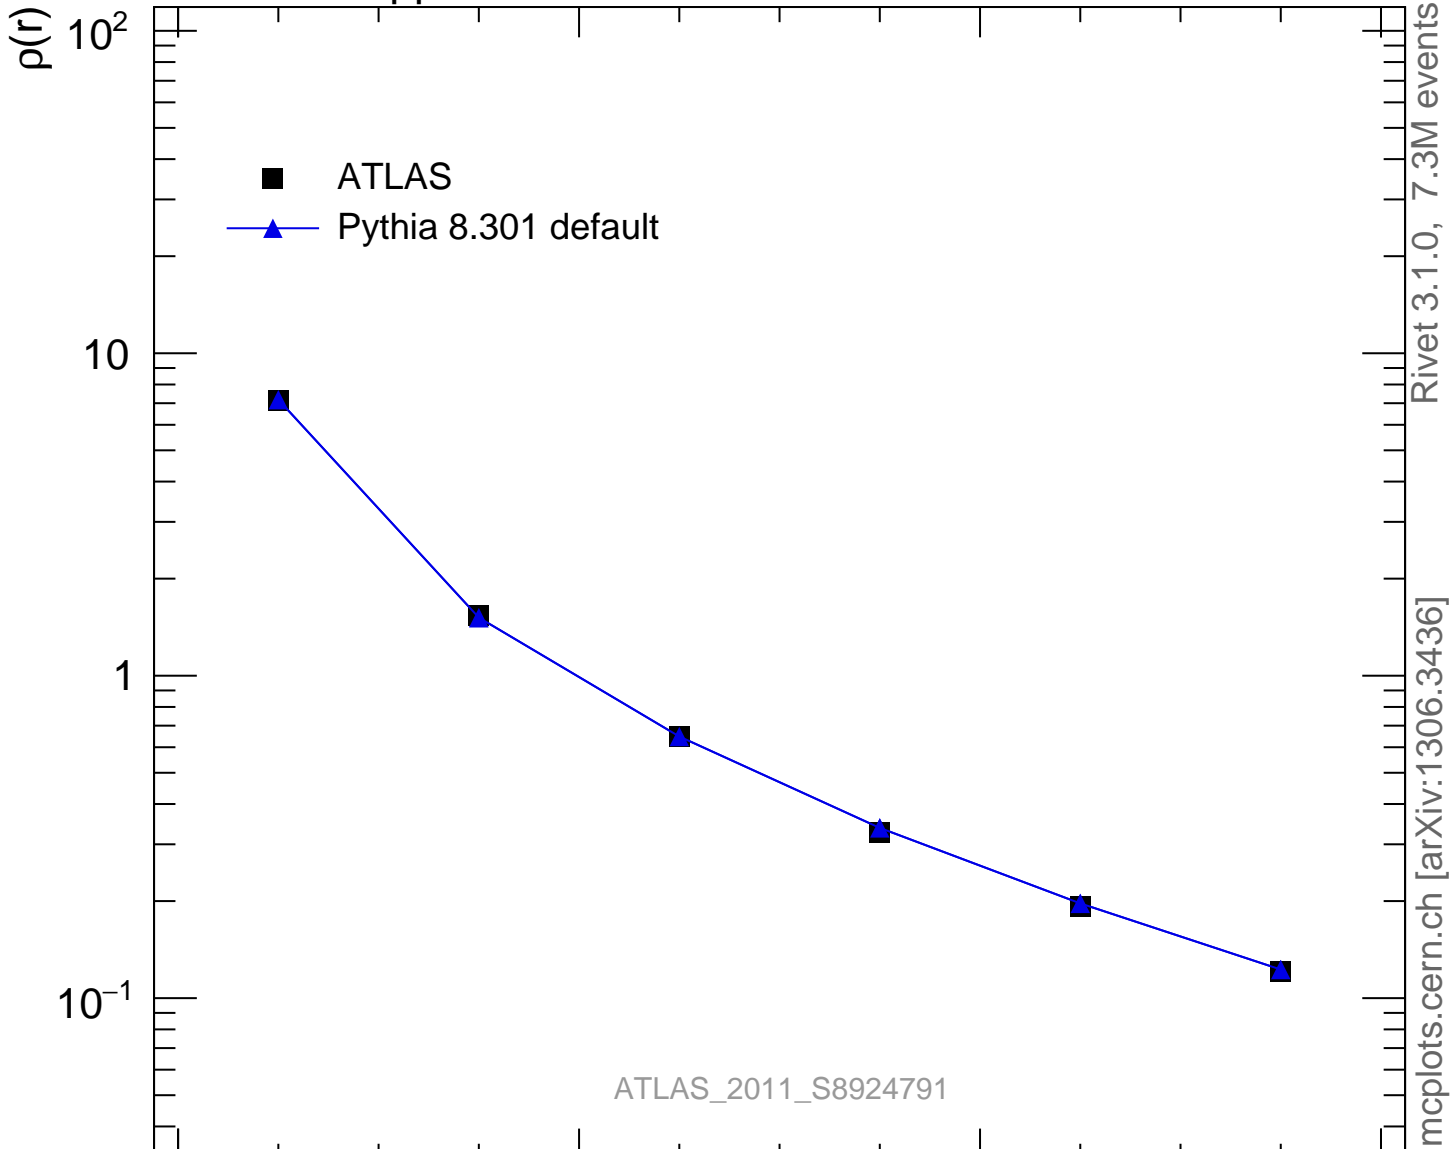

7000 GeV pp

Jets

ATLAS\_2011\_S8924791

Rivet 3.1.0, 7.3M events  
mcplots.cern.ch [arXiv:1306.3436]