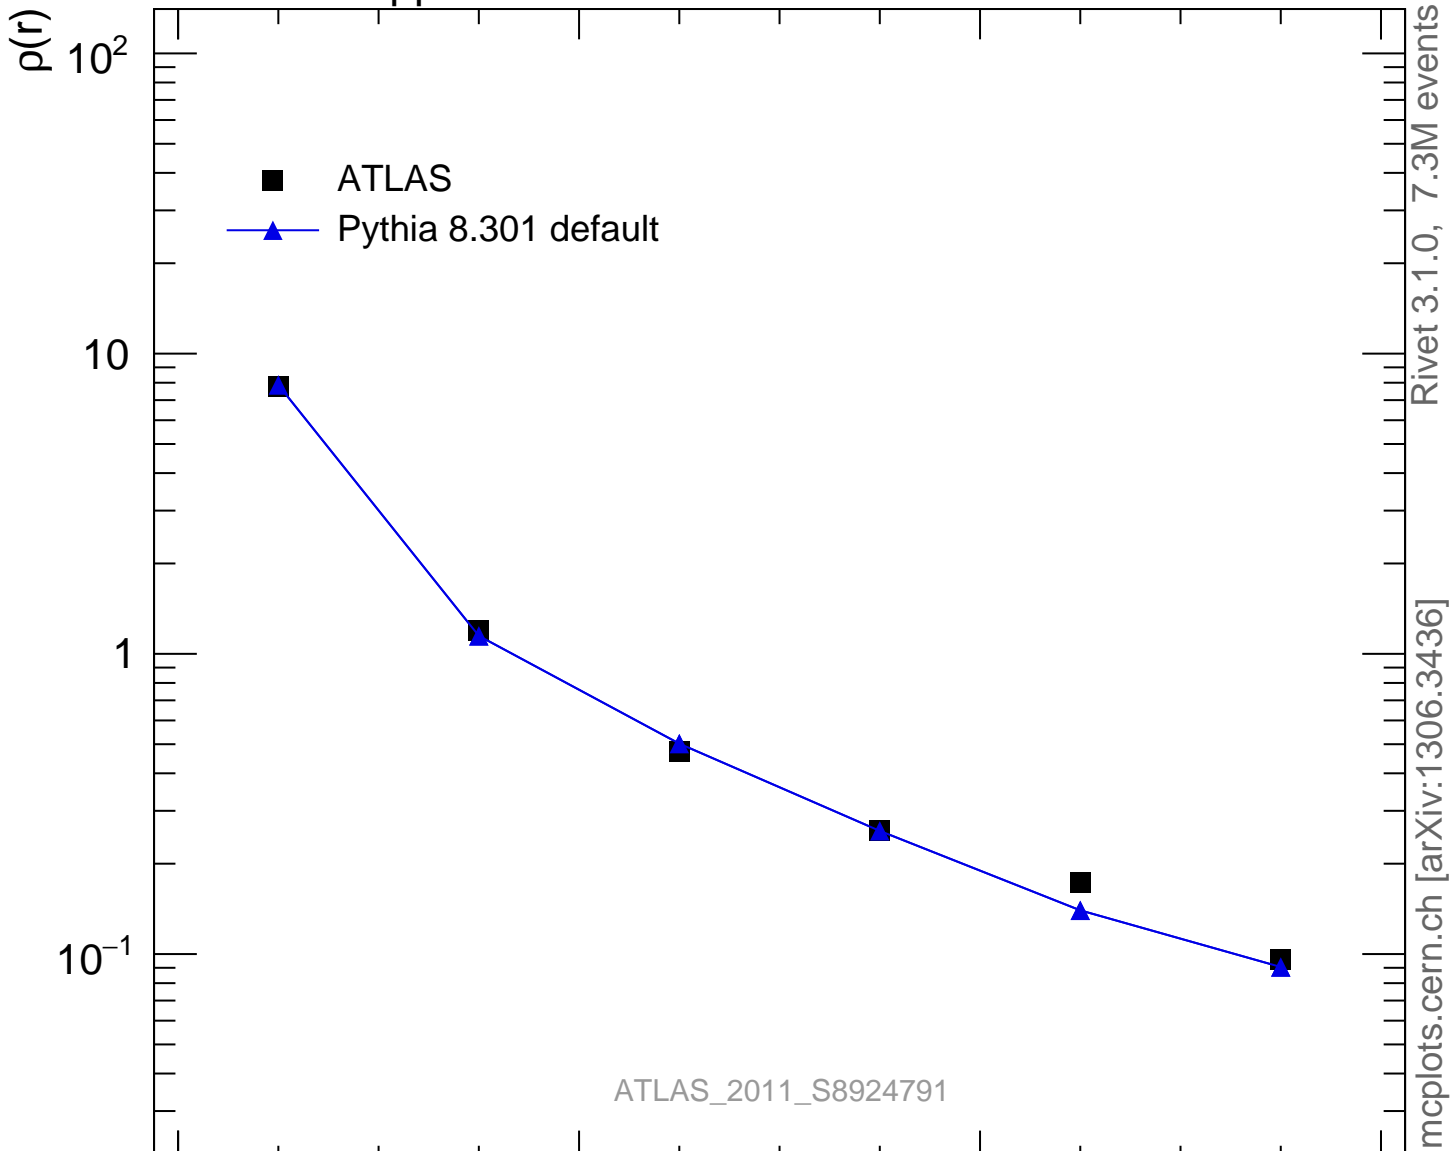

7000 GeV pp

Jets

ATLAS_2011_S8924791

Rivet 3.1.0, 7.3M events
mcplots.cern.ch [arXiv:1306.3436]