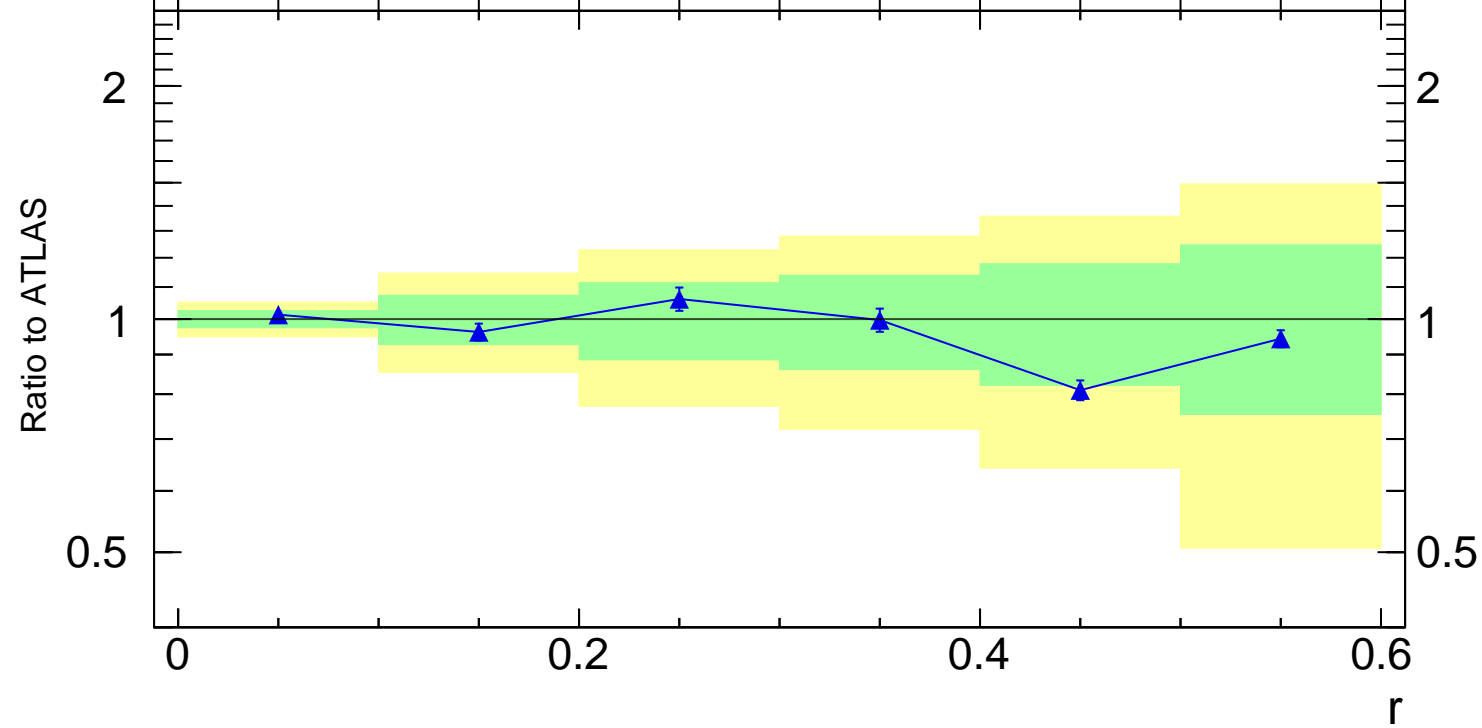

7000 GeV pp

Jets

ATLAS_2011_S8924791

Rivet 3.1.0, 7.3M events
mcplots.cern.ch [arXiv:1306.3436]