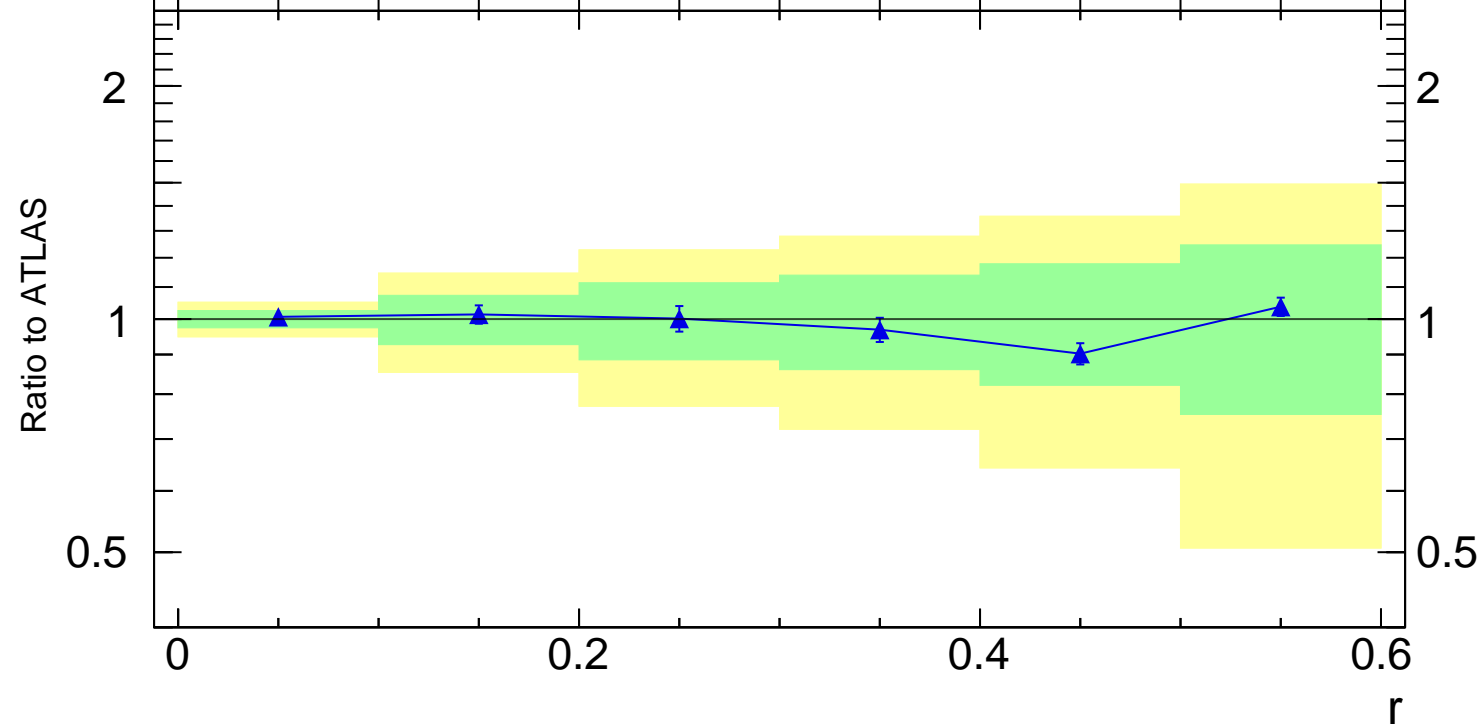

7000 GeV pp

Jets

ATLAS_2011_S8924791

Rivet 3.1.0, 7M events

mcplots.cern.ch [arXiv:1306.3436]