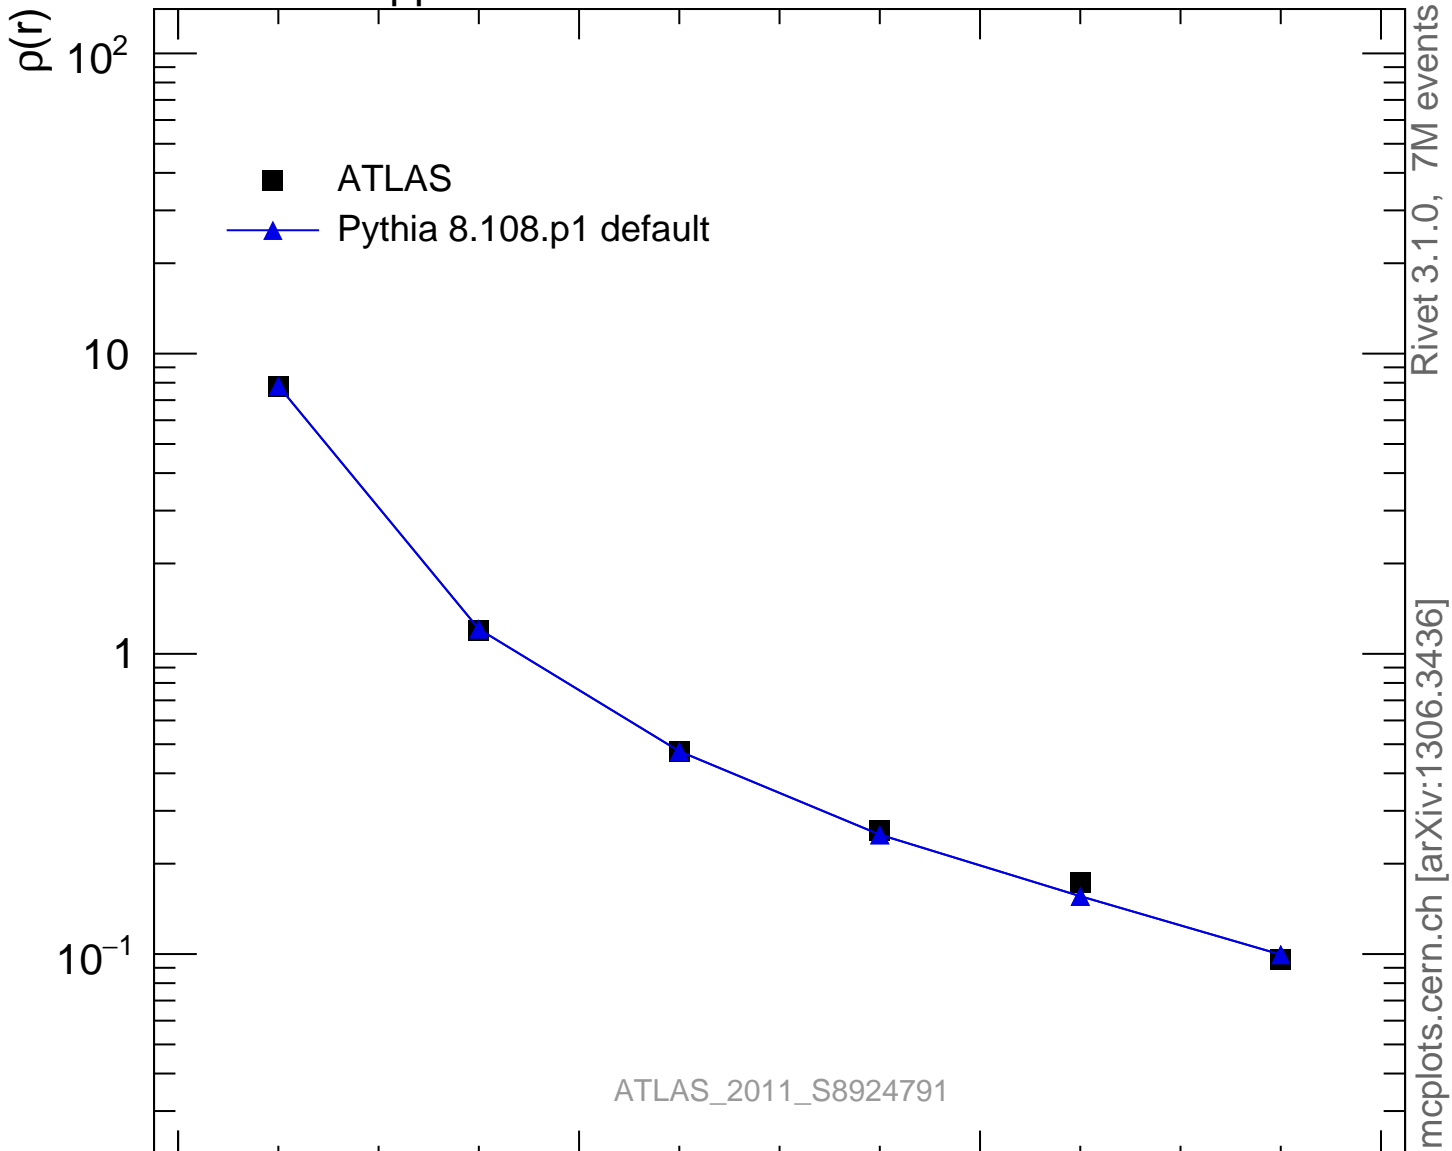

7000 GeV pp

Jets

ATLAS_2011_S8924791

Rivet 3.1.0, 7M events

mcplots.cern.ch [arXiv:1306.3436]