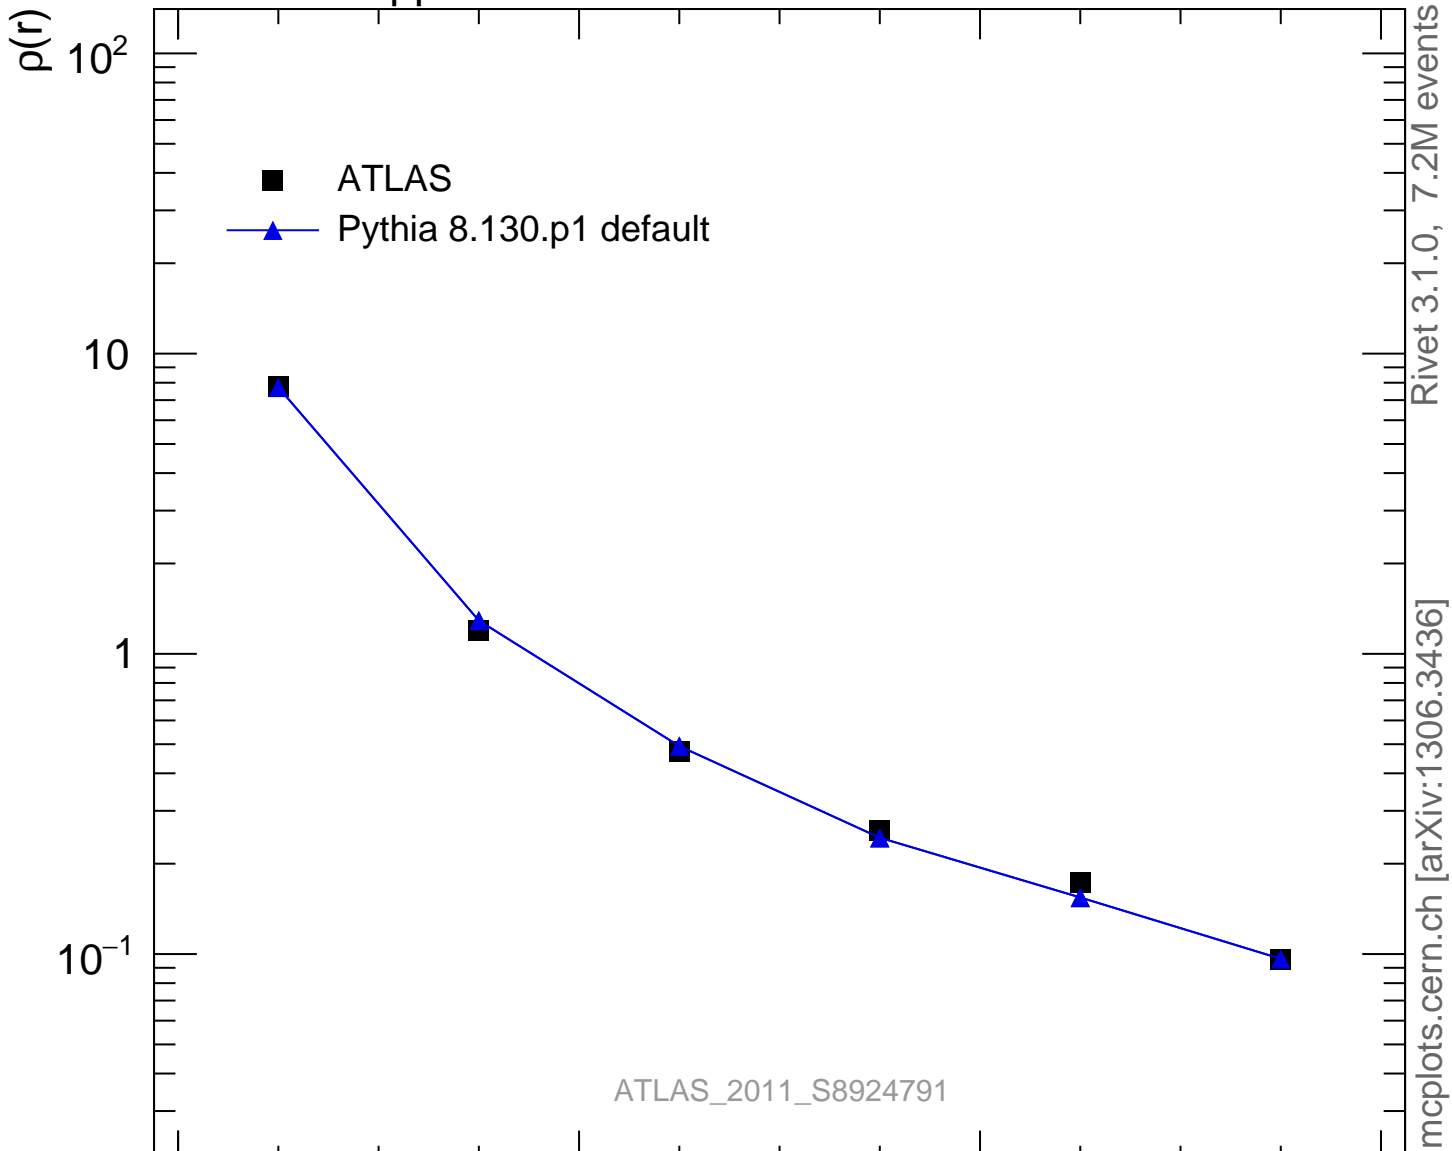

7000 GeV pp

Jets

ATLAS\_2011\_S8924791

Rivet 3.1.0, 7.2M events  
mcplots.cern.ch [arXiv:1306.3436]