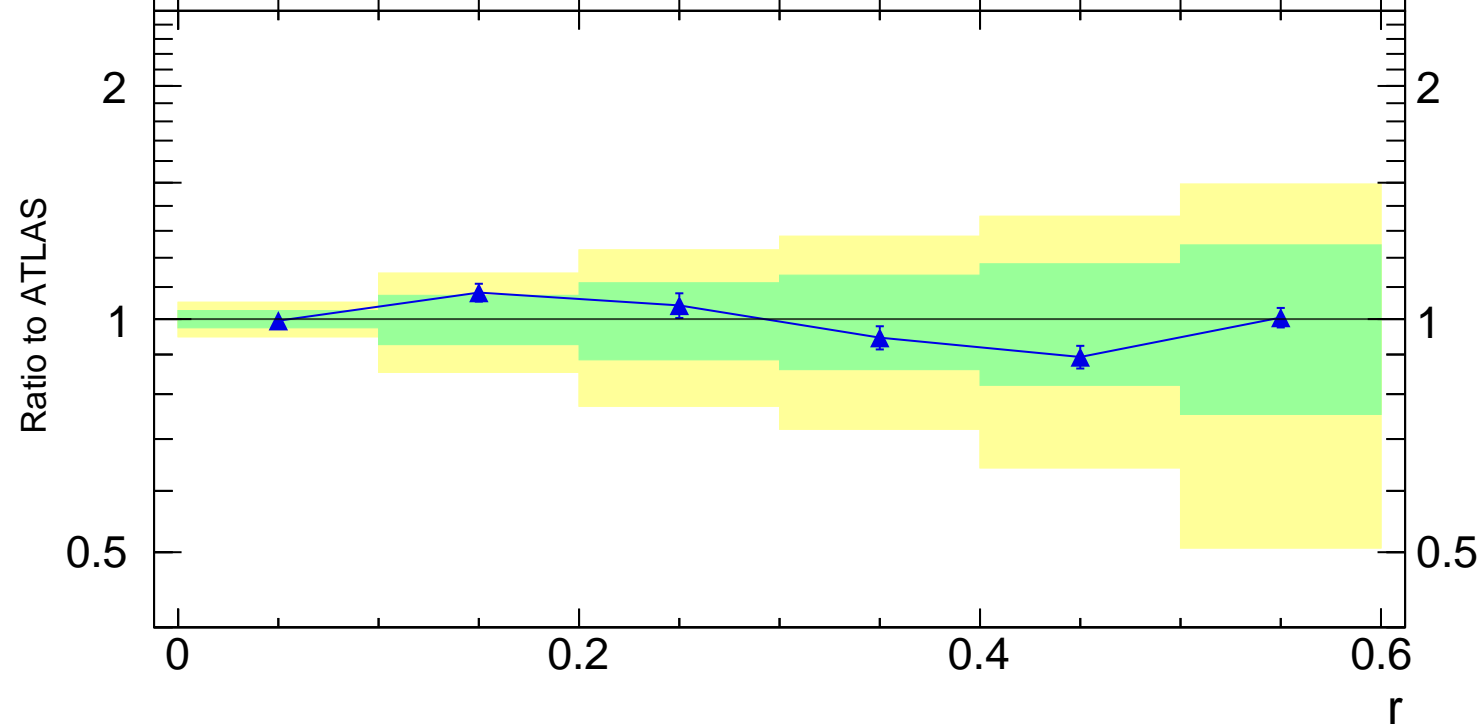

7000 GeV pp

Jets

ATLAS\_2011\_S8924791

Rivet 3.1.0, 7.2M events  
mcplots.cern.ch [arXiv:1306.3436]