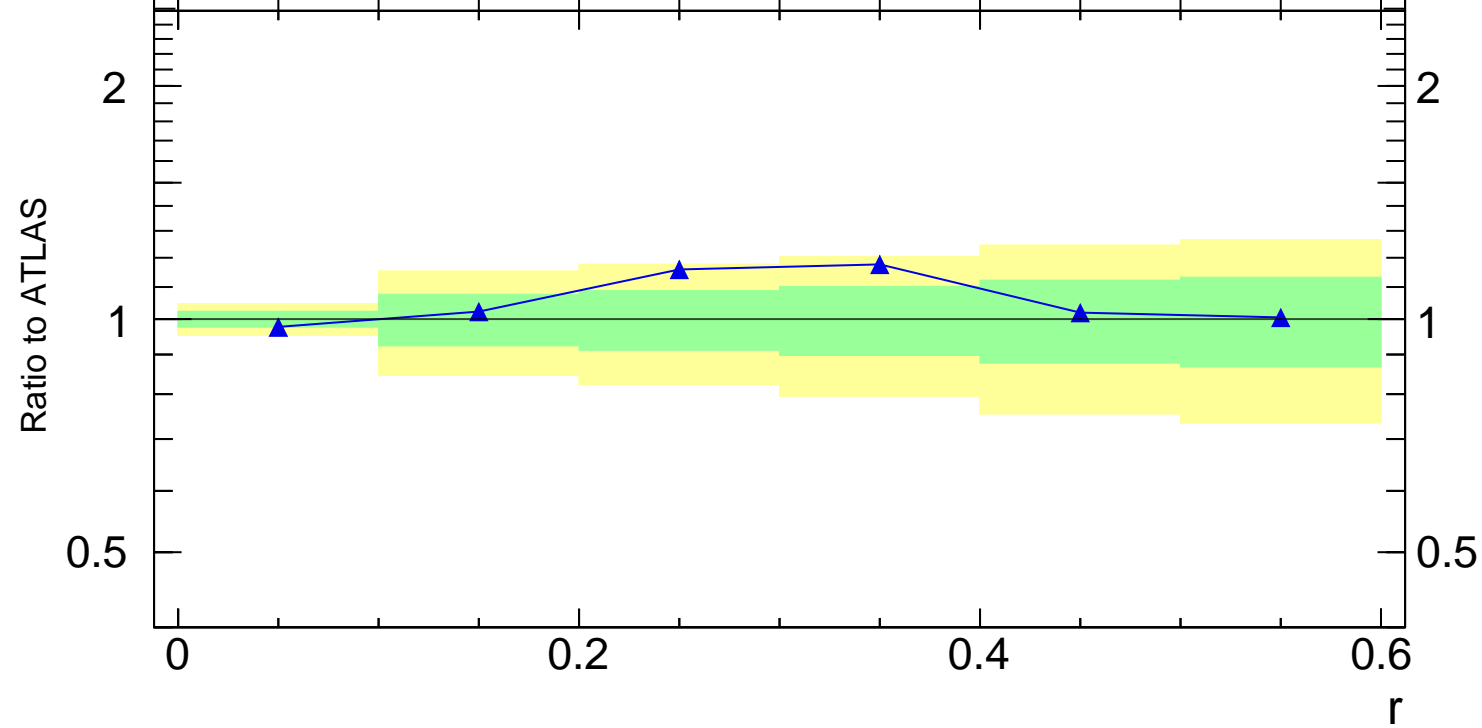

7000 GeV pp

Jets

ATLAS\_2011\_S8924791

Rivet 3.1.0, 7.3M events  
mcplots.cern.ch [arXiv:1306.3436]