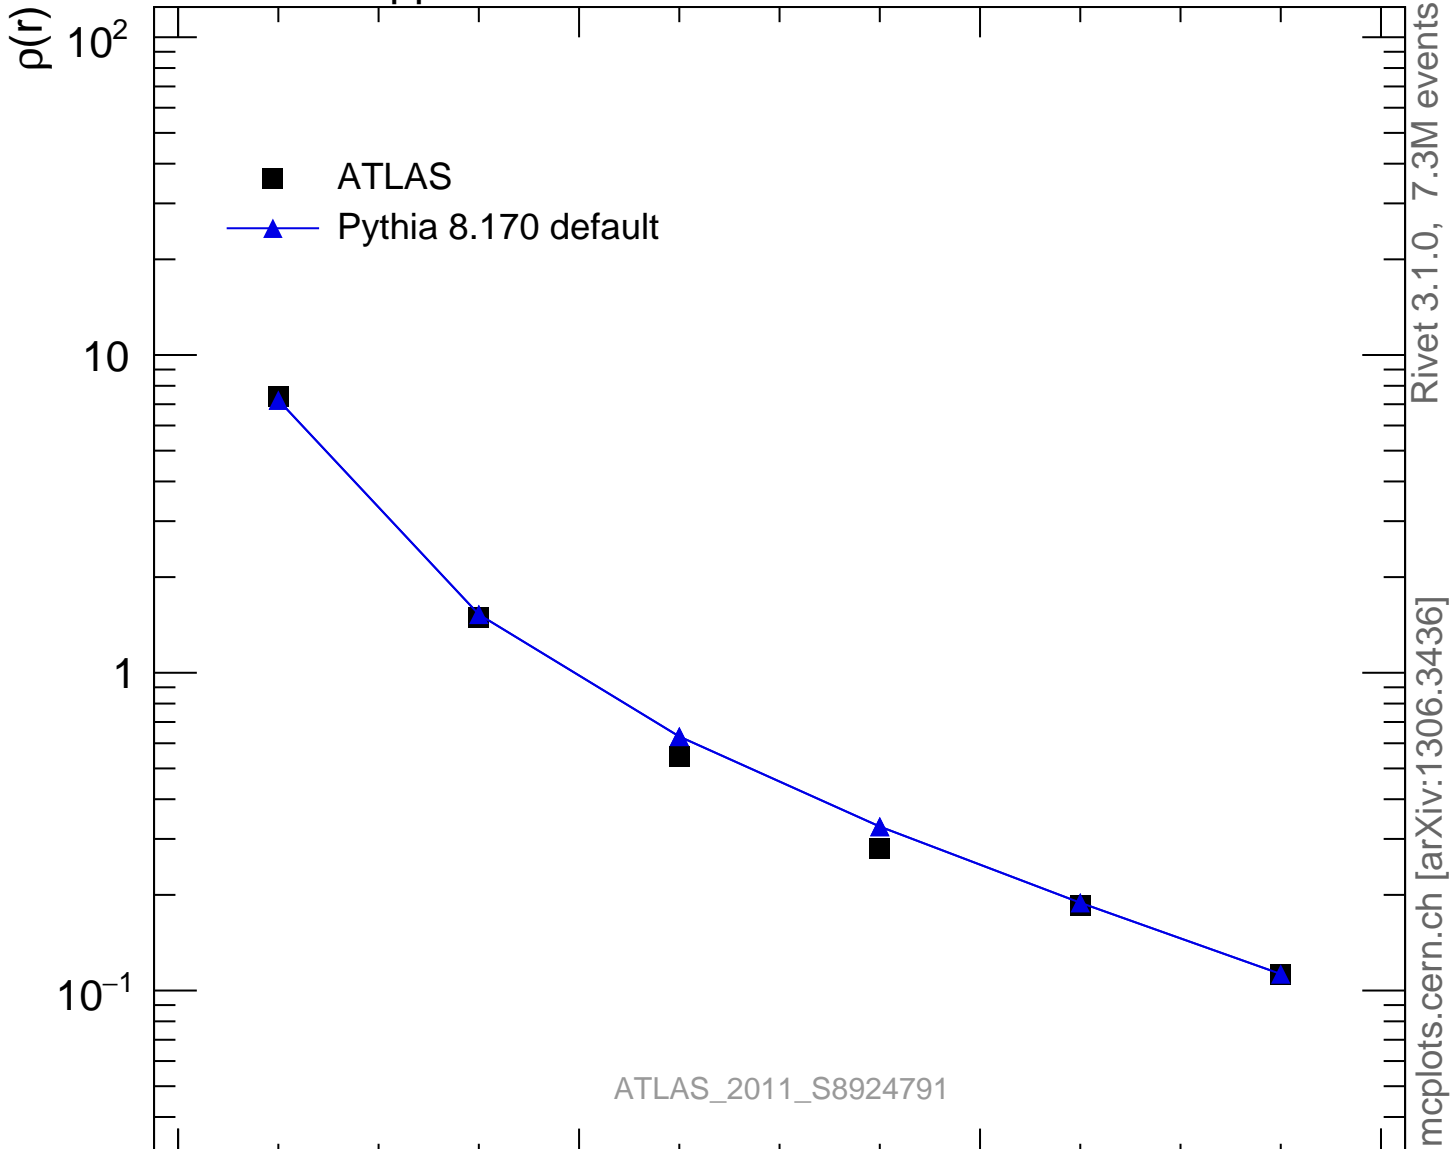

7000 GeV pp

Jets

ATLAS\_2011\_S8924791

Rivet 3.1.0, 7.3M events  
mcplots.cern.ch [arXiv:1306.3436]