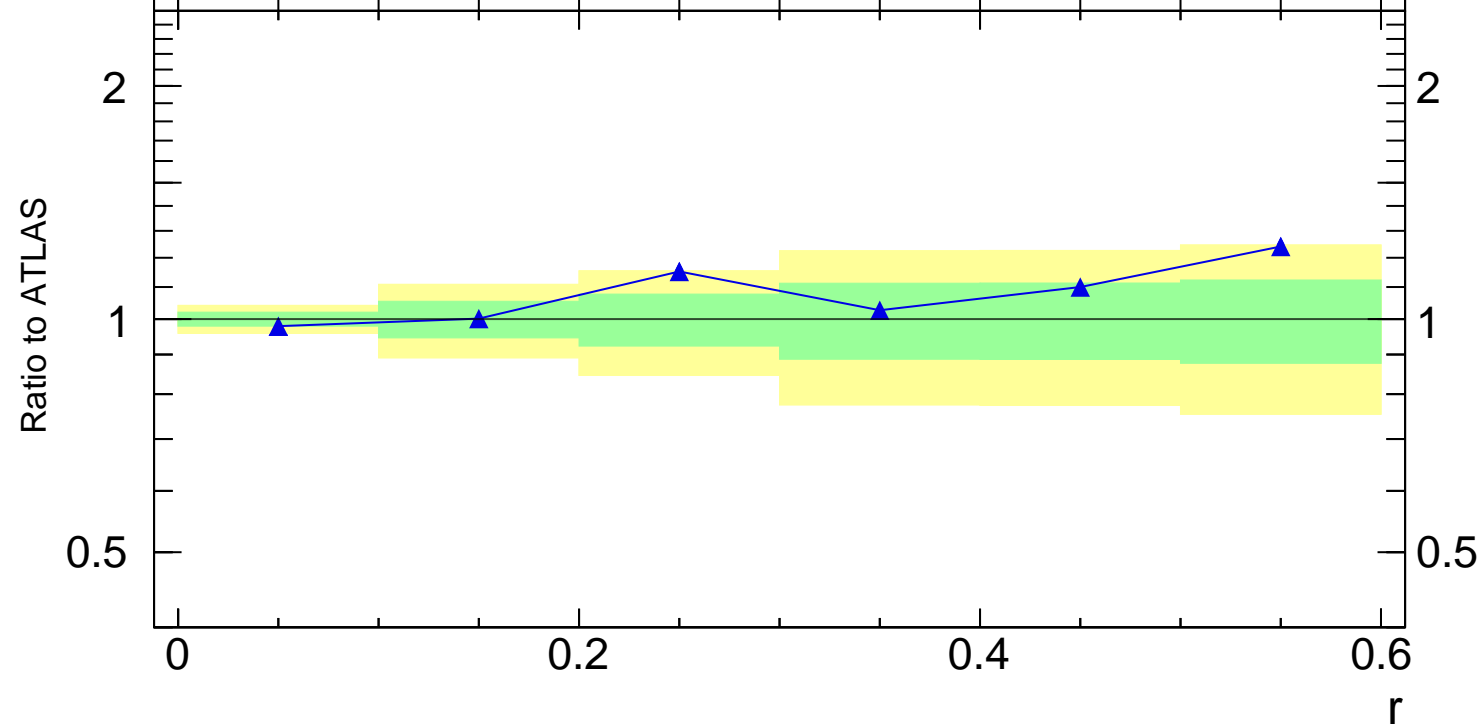

7000 GeV pp

Jets

ATLAS_2011_S8924791

Rivet 3.1.0, 7.3M events
mcplots.cern.ch [arXiv:1306.3436]