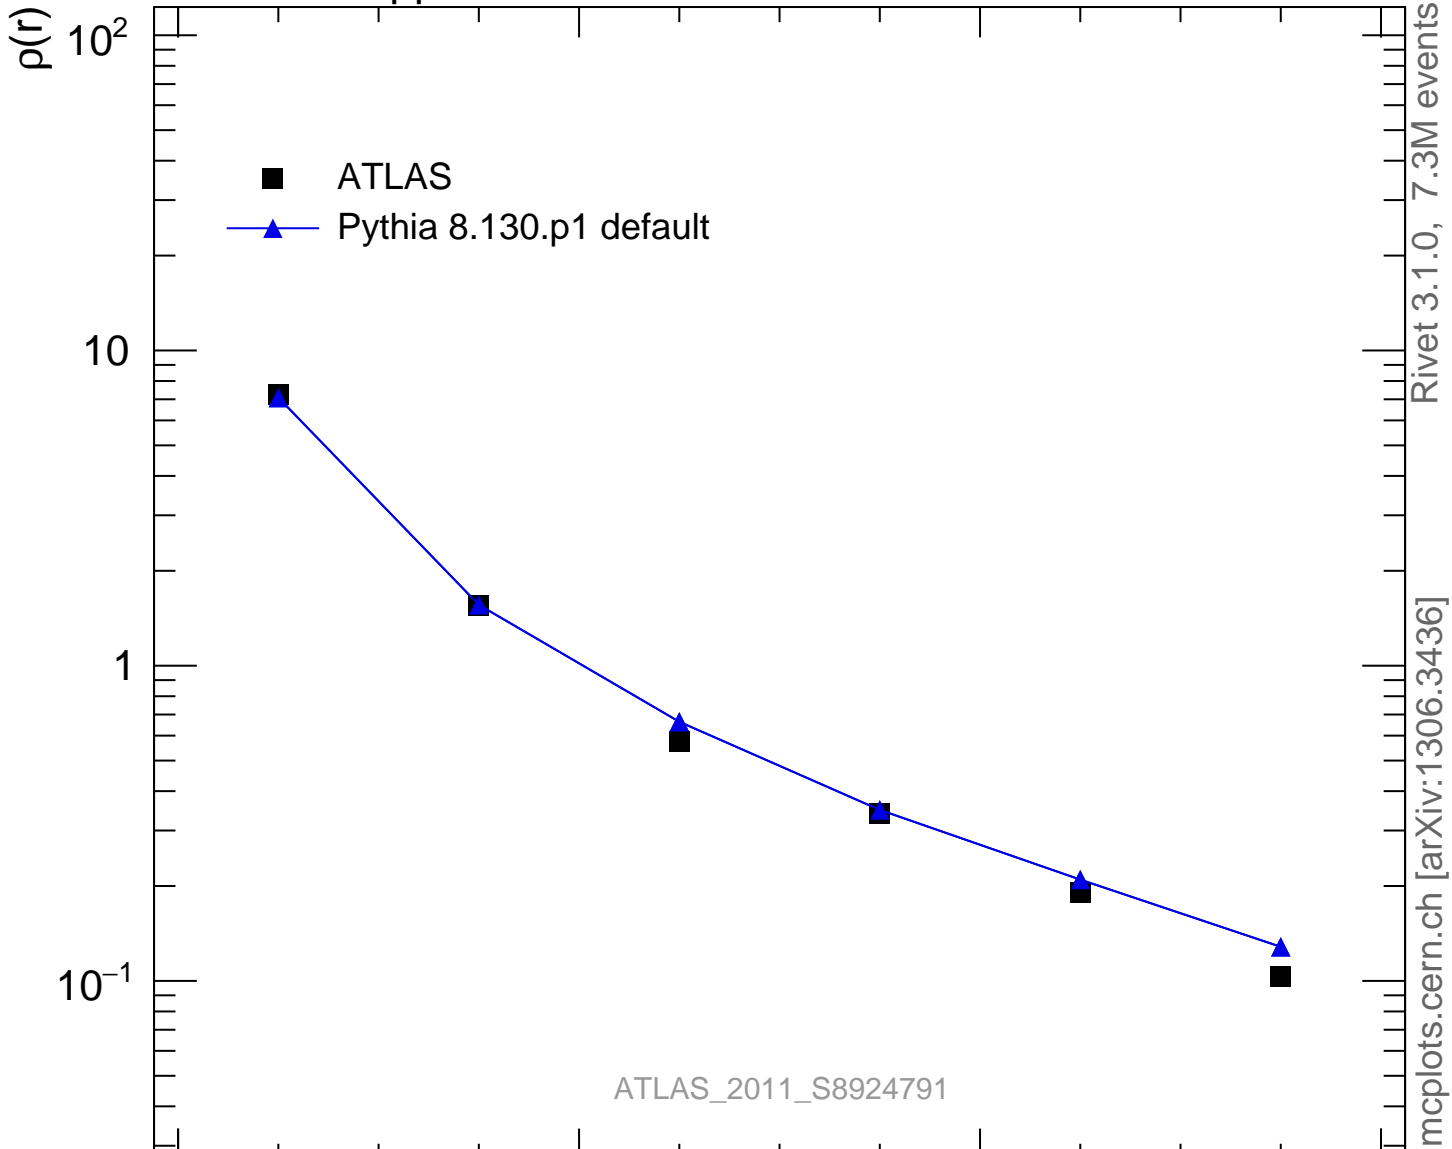

7000 GeV pp

Jets

ATLAS_2011_S8924791

Rivet 3.1.0, 7.3M events
mcplots.cern.ch [arXiv:1306.3436]