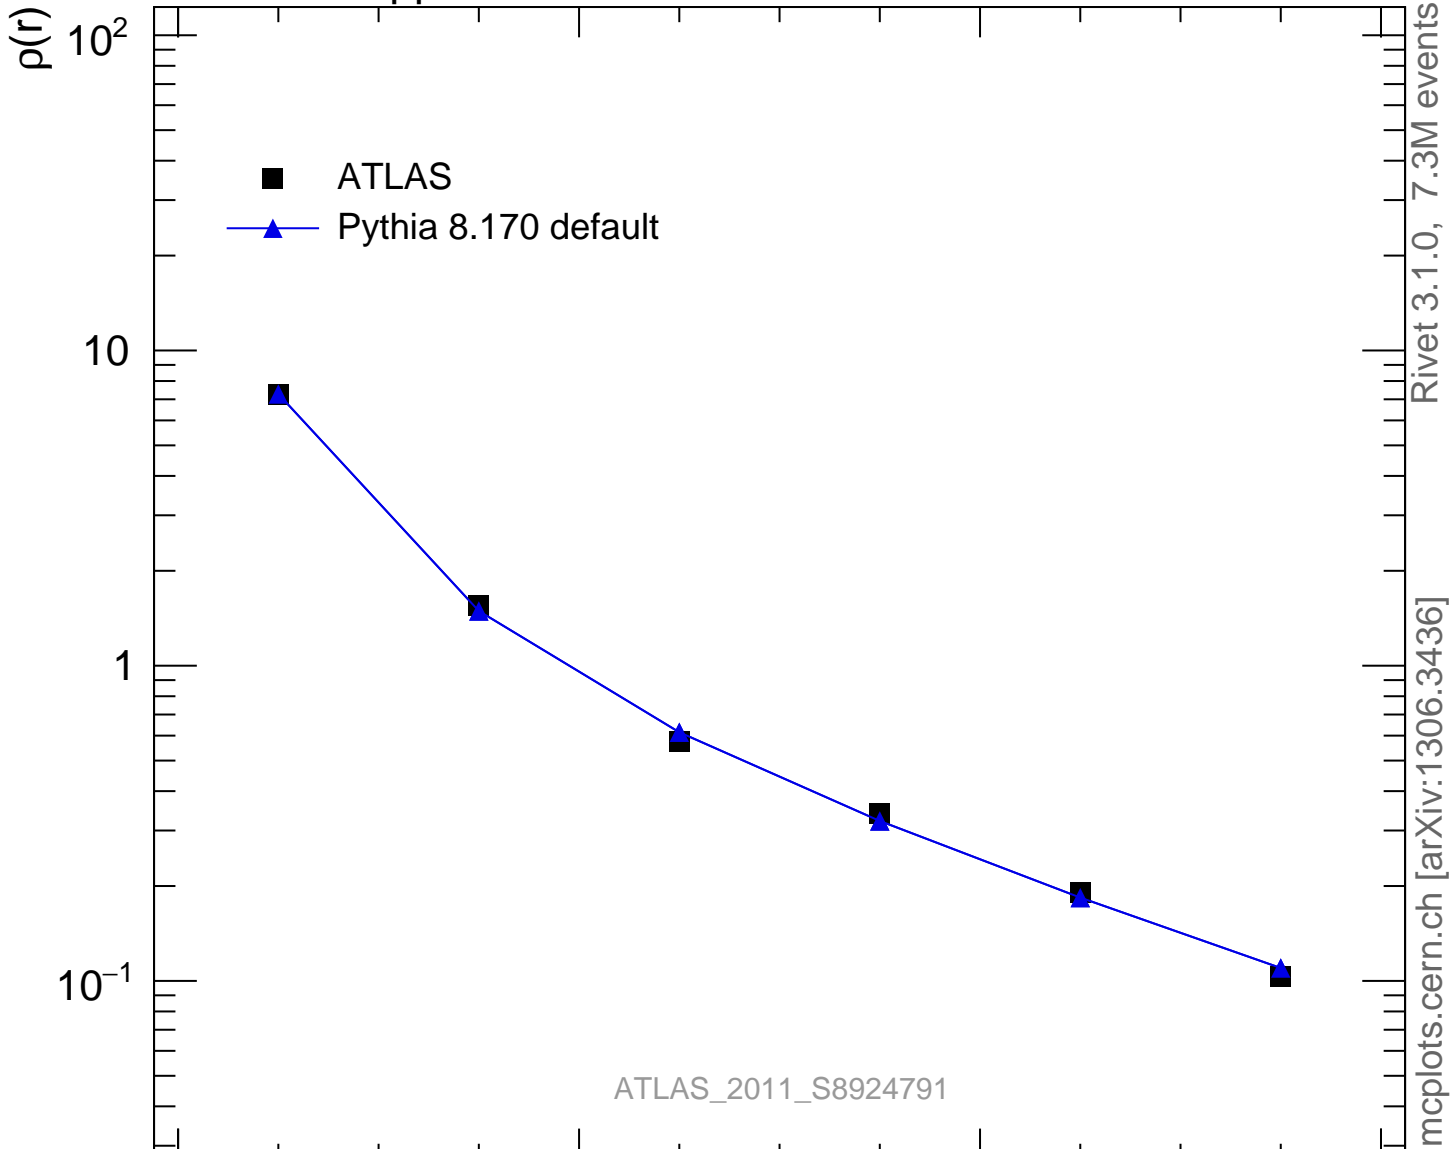

7000 GeV pp

Jets

ATLAS\_2011\_S8924791

Rivet 3.1.0, 7.3M events  
mcplots.cern.ch [arXiv:1306.3436]