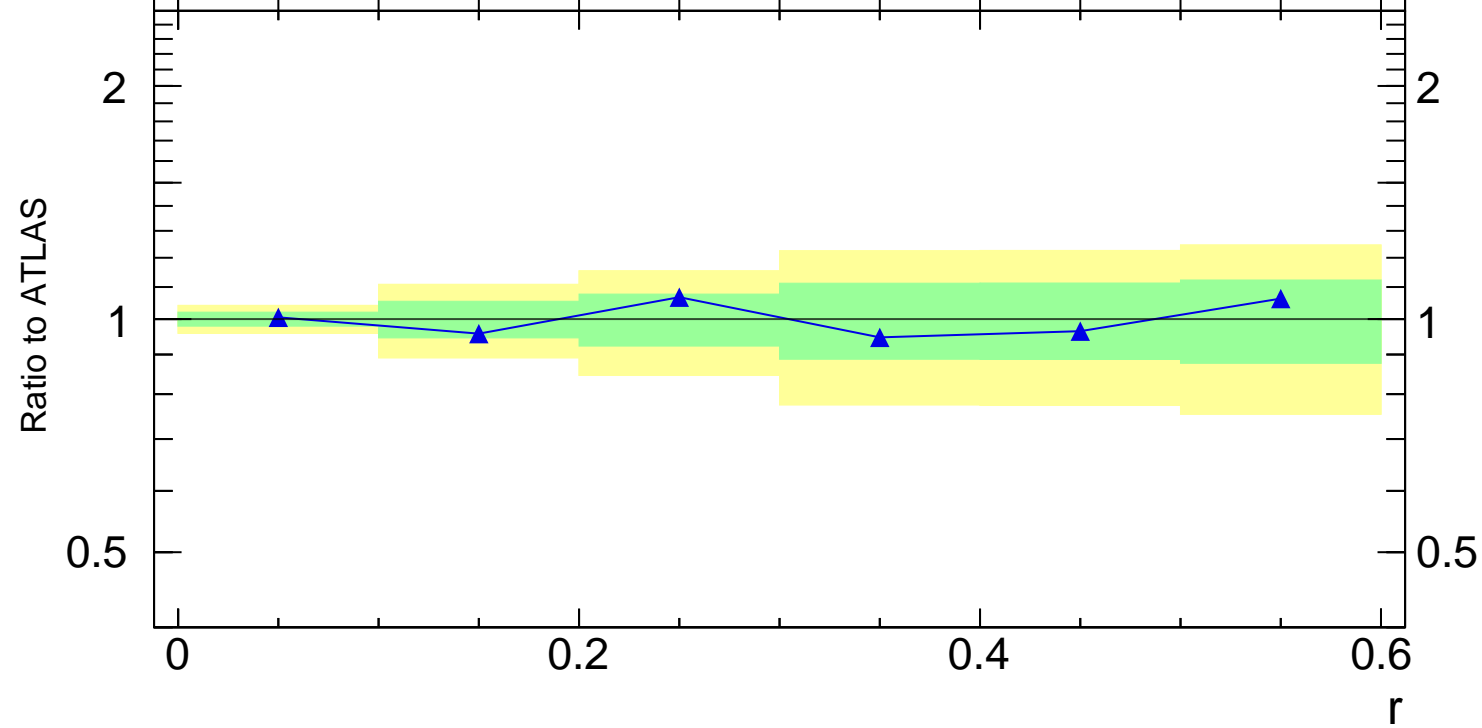

7000 GeV pp

Jets

ATLAS\_2011\_S8924791

Rivet 3.1.0, 7.3M events  
mcplots.cern.ch [arXiv:1306.3436]