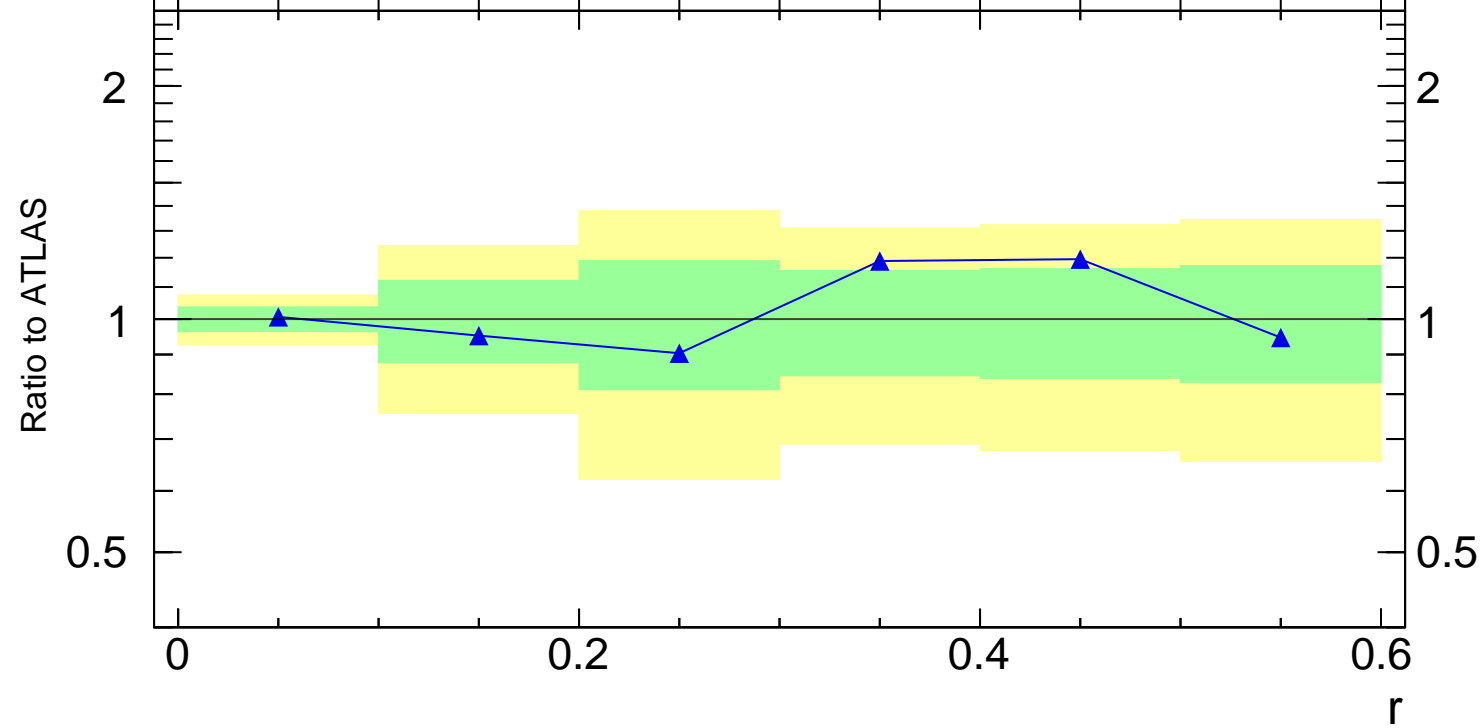

7000 GeV pp

Jets

ATLAS_2011_S8924791

Rivet 3.1.0, 7.3M events
mcplots.cern.ch [arXiv:1306.3436]