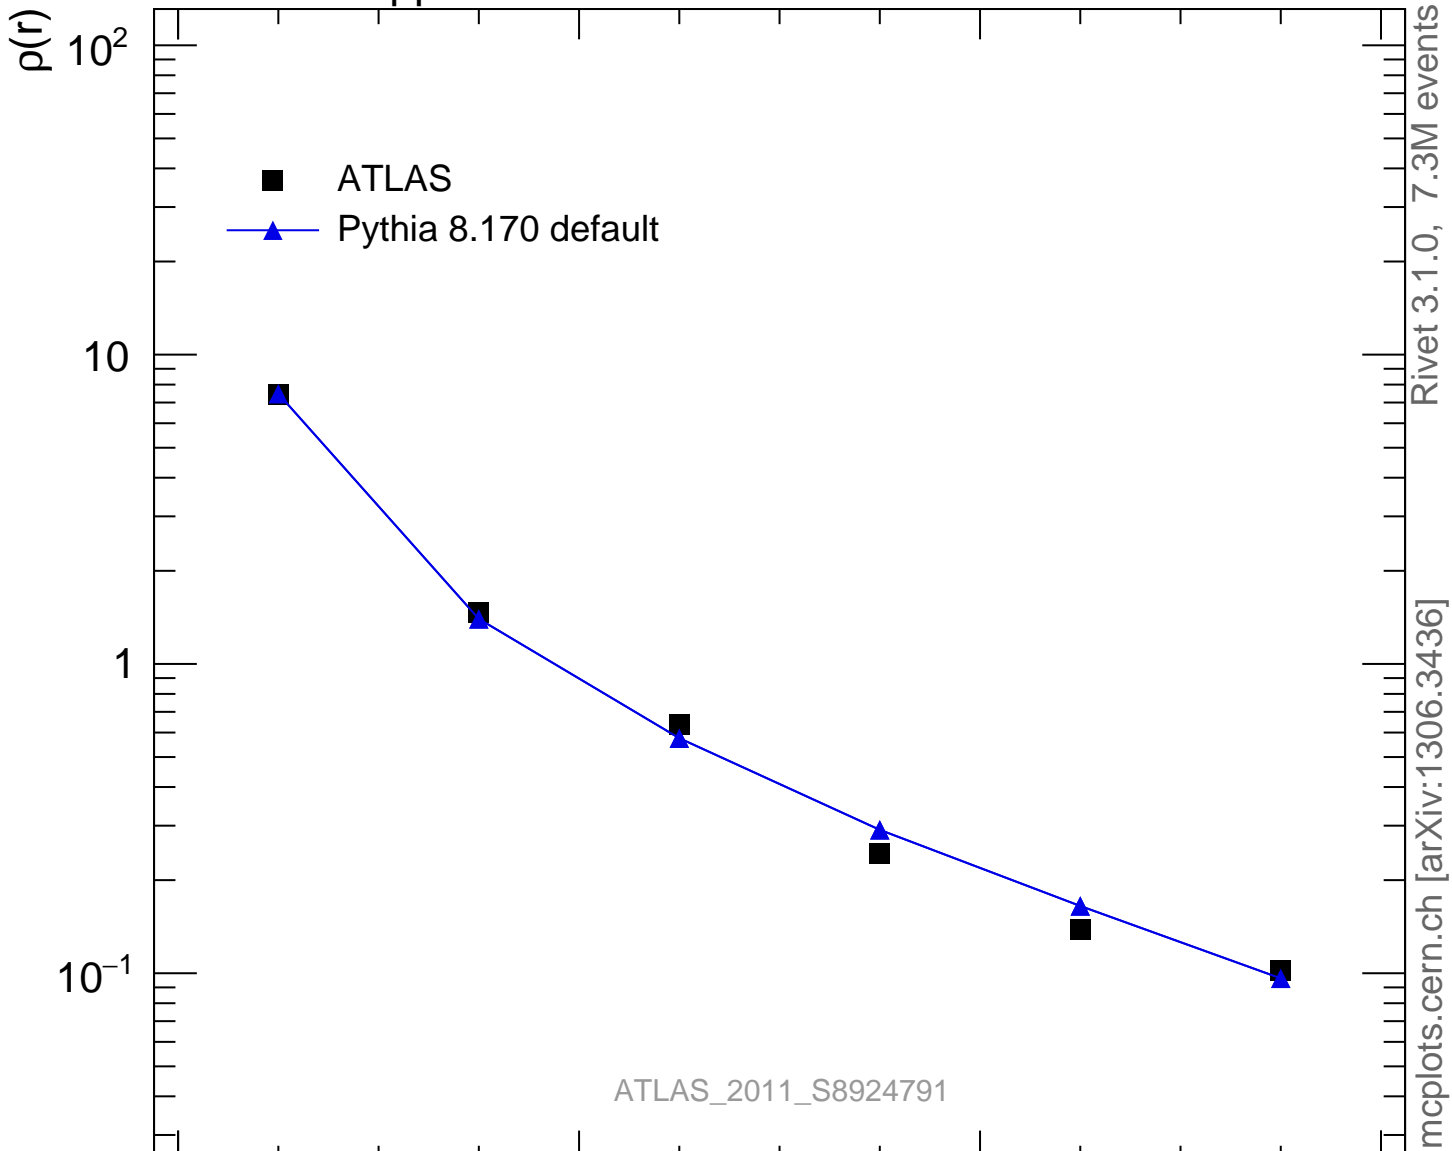

7000 GeV pp

Jets

ATLAS_2011_S8924791

Rivet 3.1.0, 7.3M events
mcplots.cern.ch [arXiv:1306.3436]