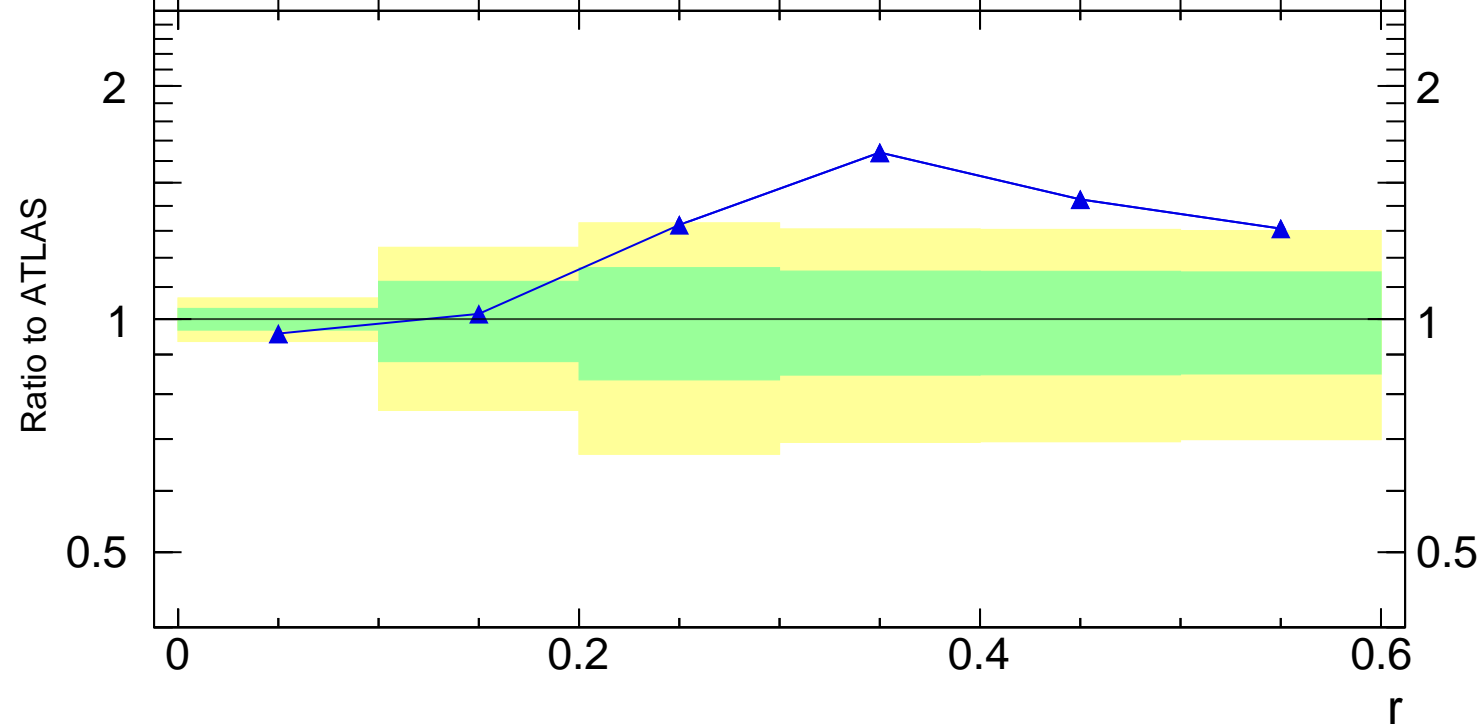

7000 GeV pp

Jets

ATLAS_2011_S8924791

Rivet 3.1.0, 7.1M events
mcplots.cern.ch [arXiv:1306.3436]