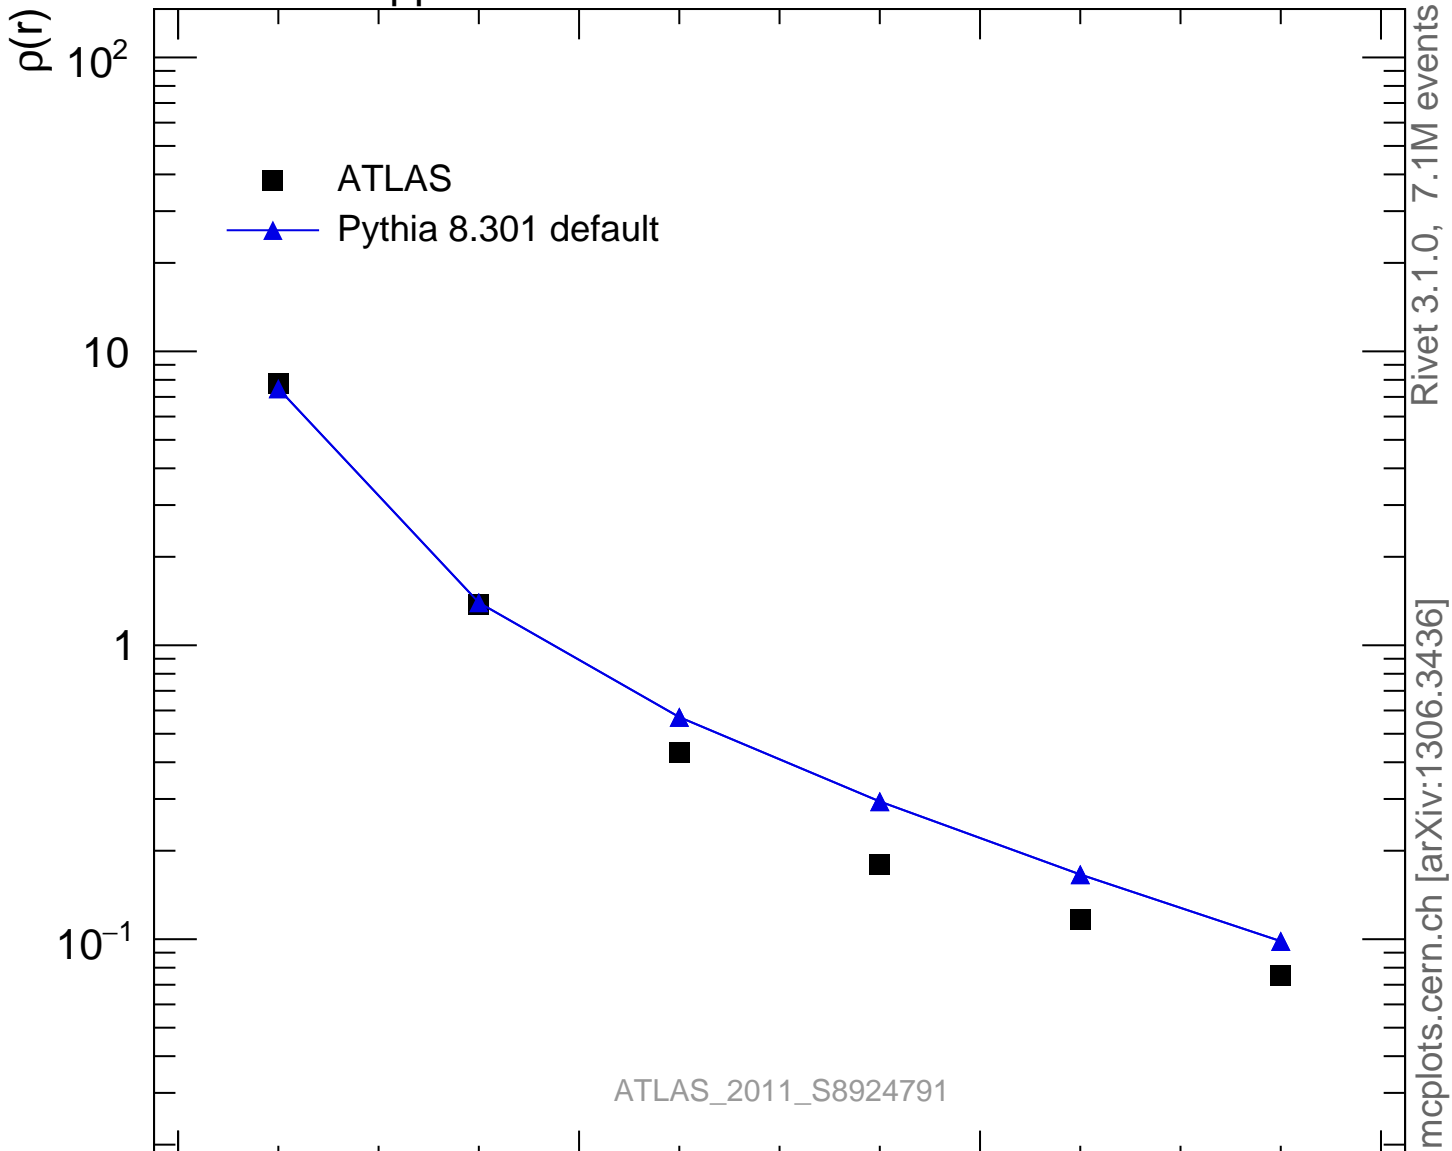

7000 GeV pp

Jets

ATLAS_2011_S8924791

Rivet 3.1.0, 7.1M events
mcplots.cern.ch [arXiv:1306.3436]