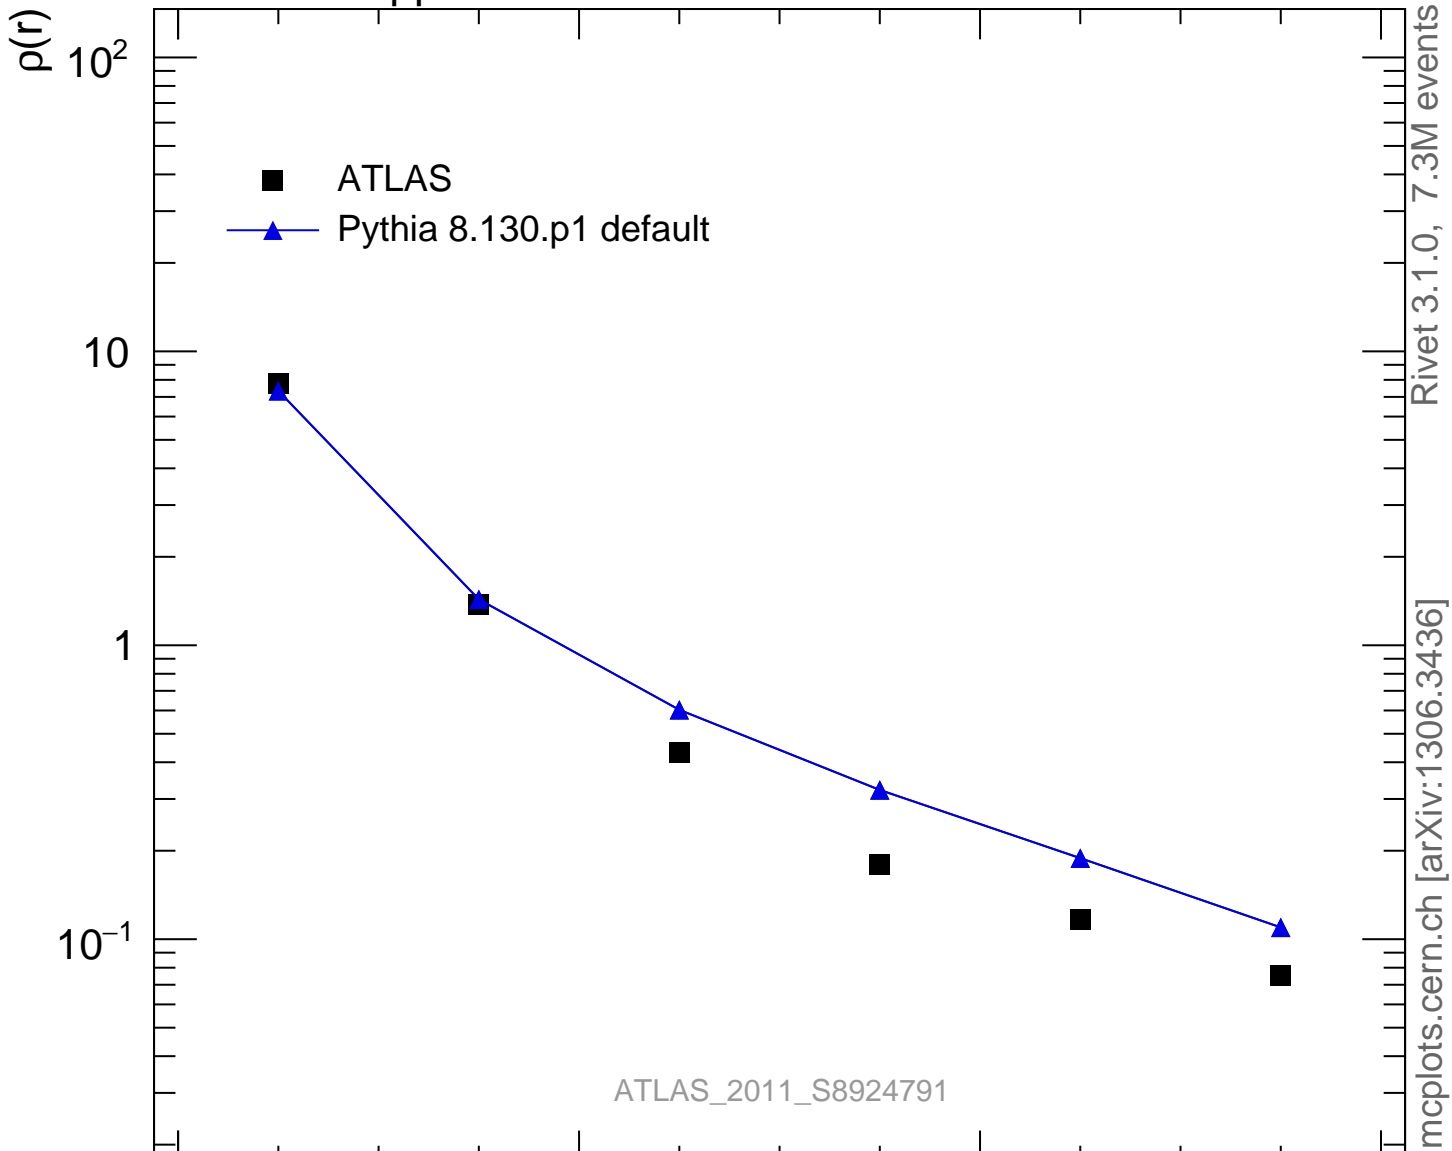

7000 GeV pp

Jets

ATLAS_2011_S8924791

Rivet 3.1.0, 7.3M events
mcplots.cern.ch [arXiv:1306.3436]