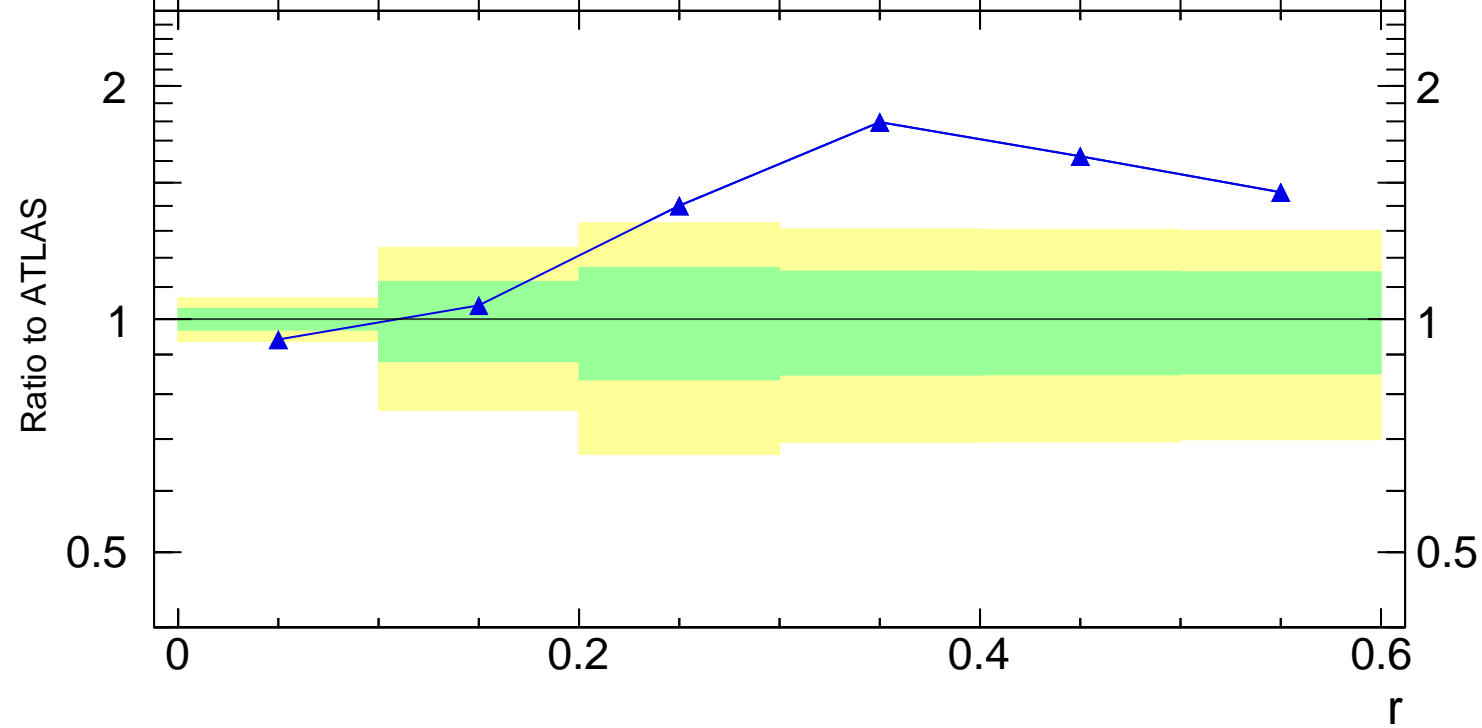

7000 GeV pp

Jets

ATLAS_2011_S8924791

Rivet 3.1.0, 7.3M events
mcplots.cern.ch [arXiv:1306.3436]