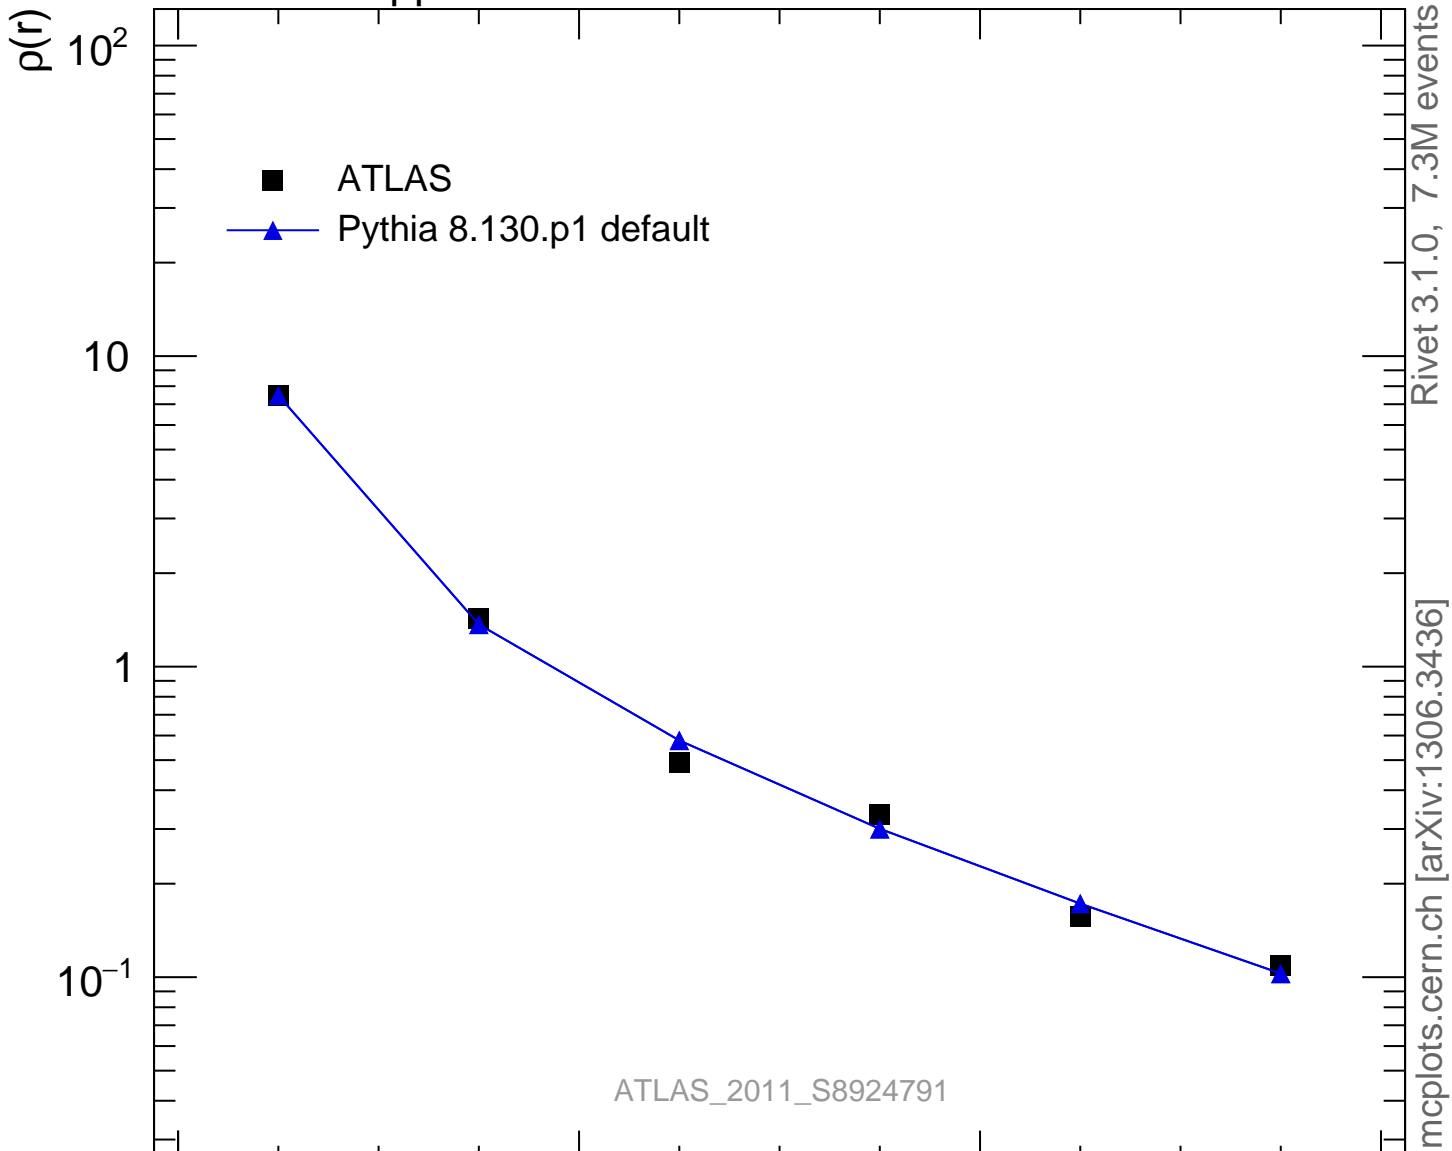

7000 GeV pp

Jets

ATLAS\_2011\_S8924791