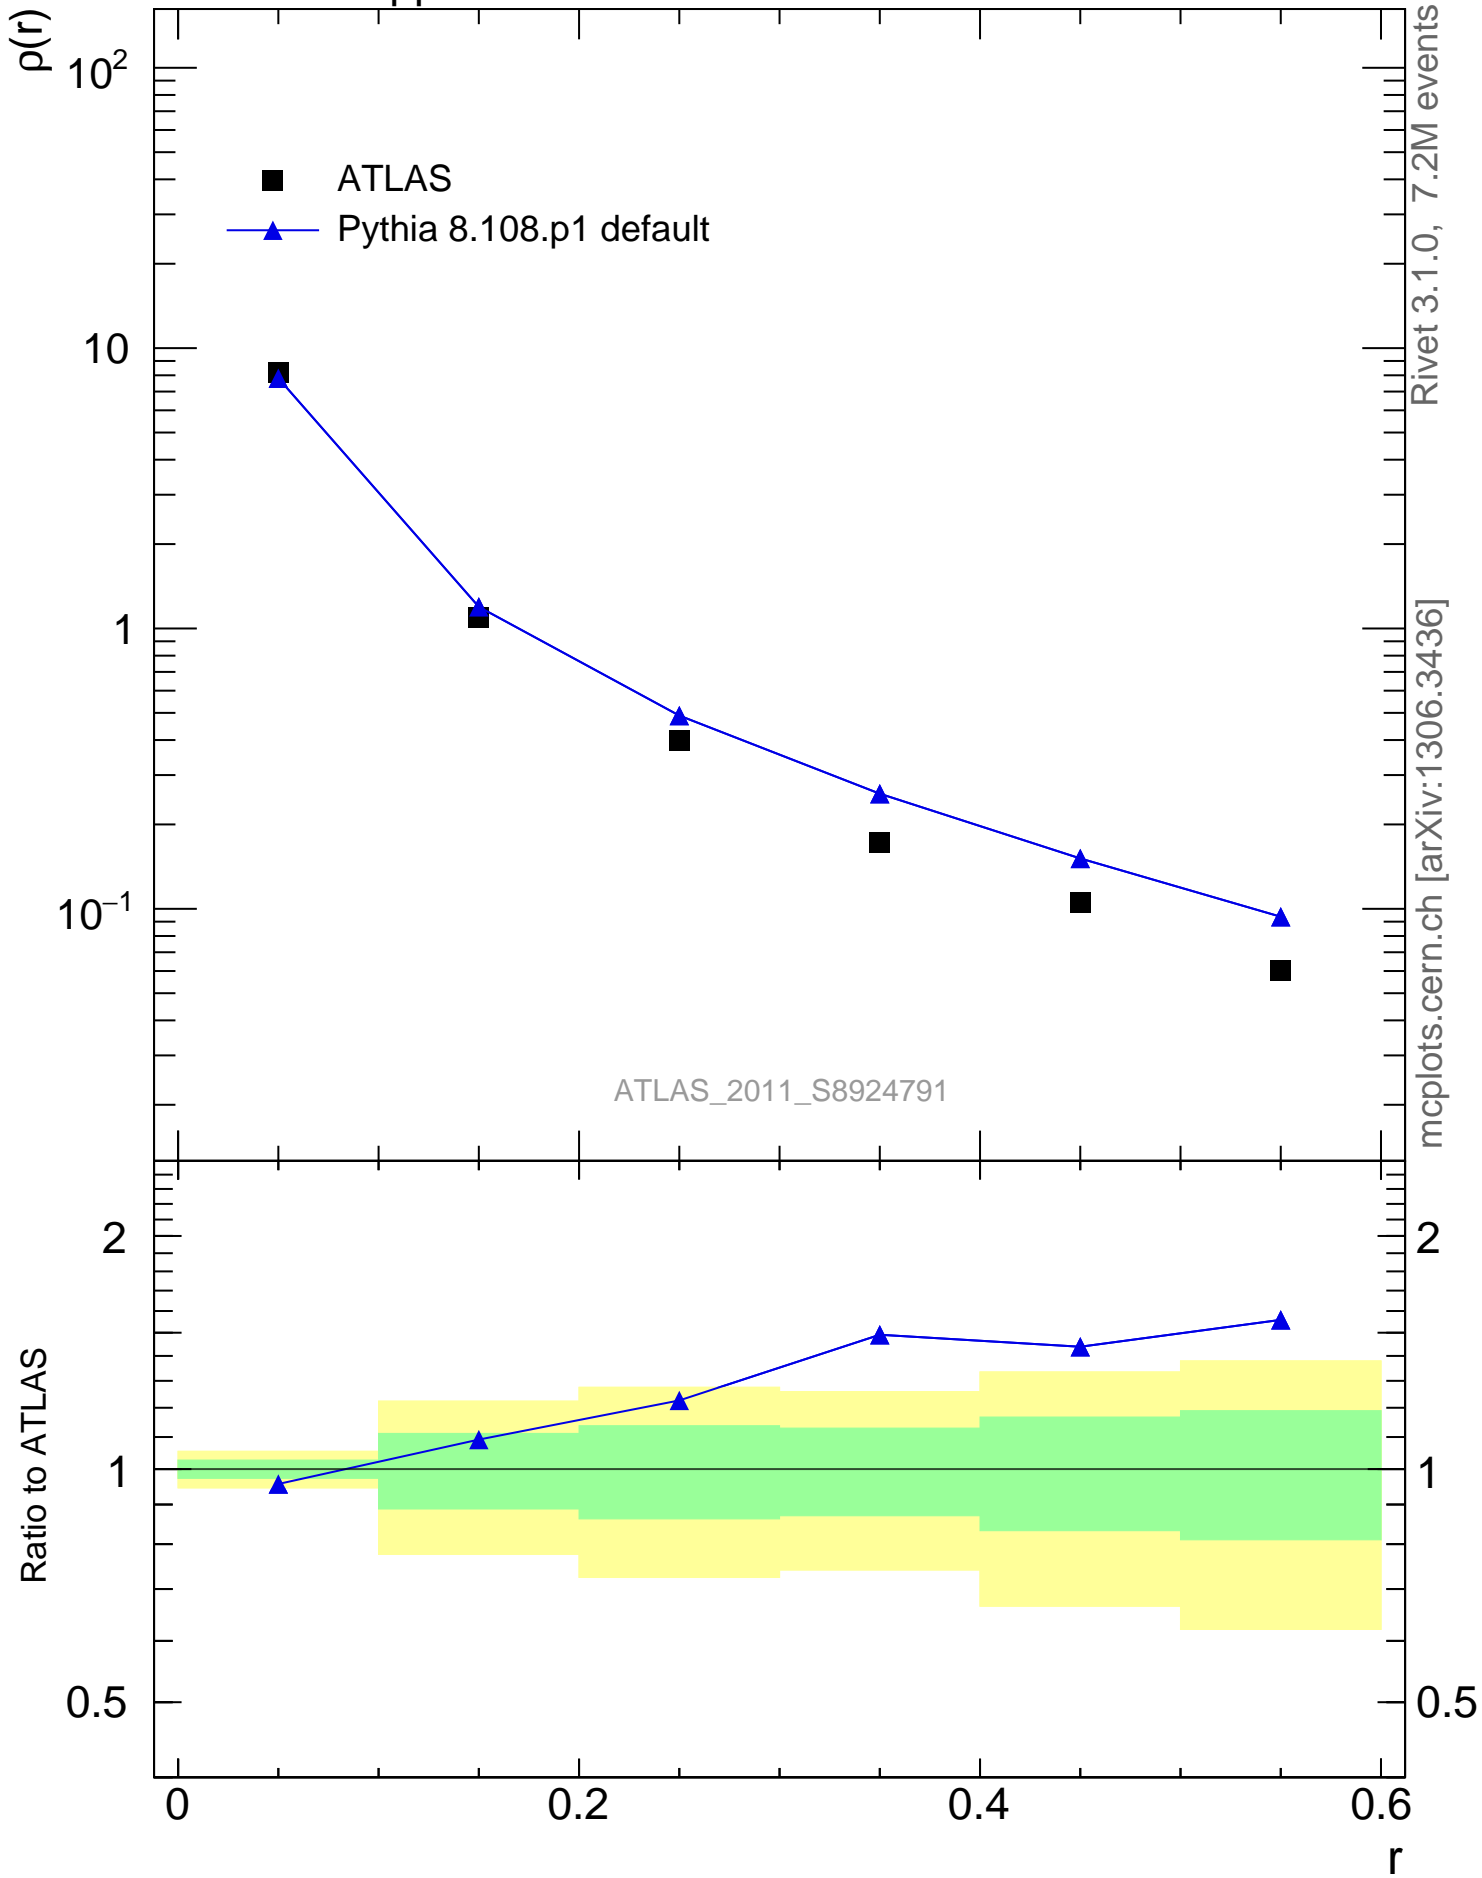

7000 GeV pp

Jets

Rivet 3.1.0, 7.2M events

mcplots.cern.ch [arXiv:1306.3436]

ATLAS_2011_S8924791

2

1

0.5