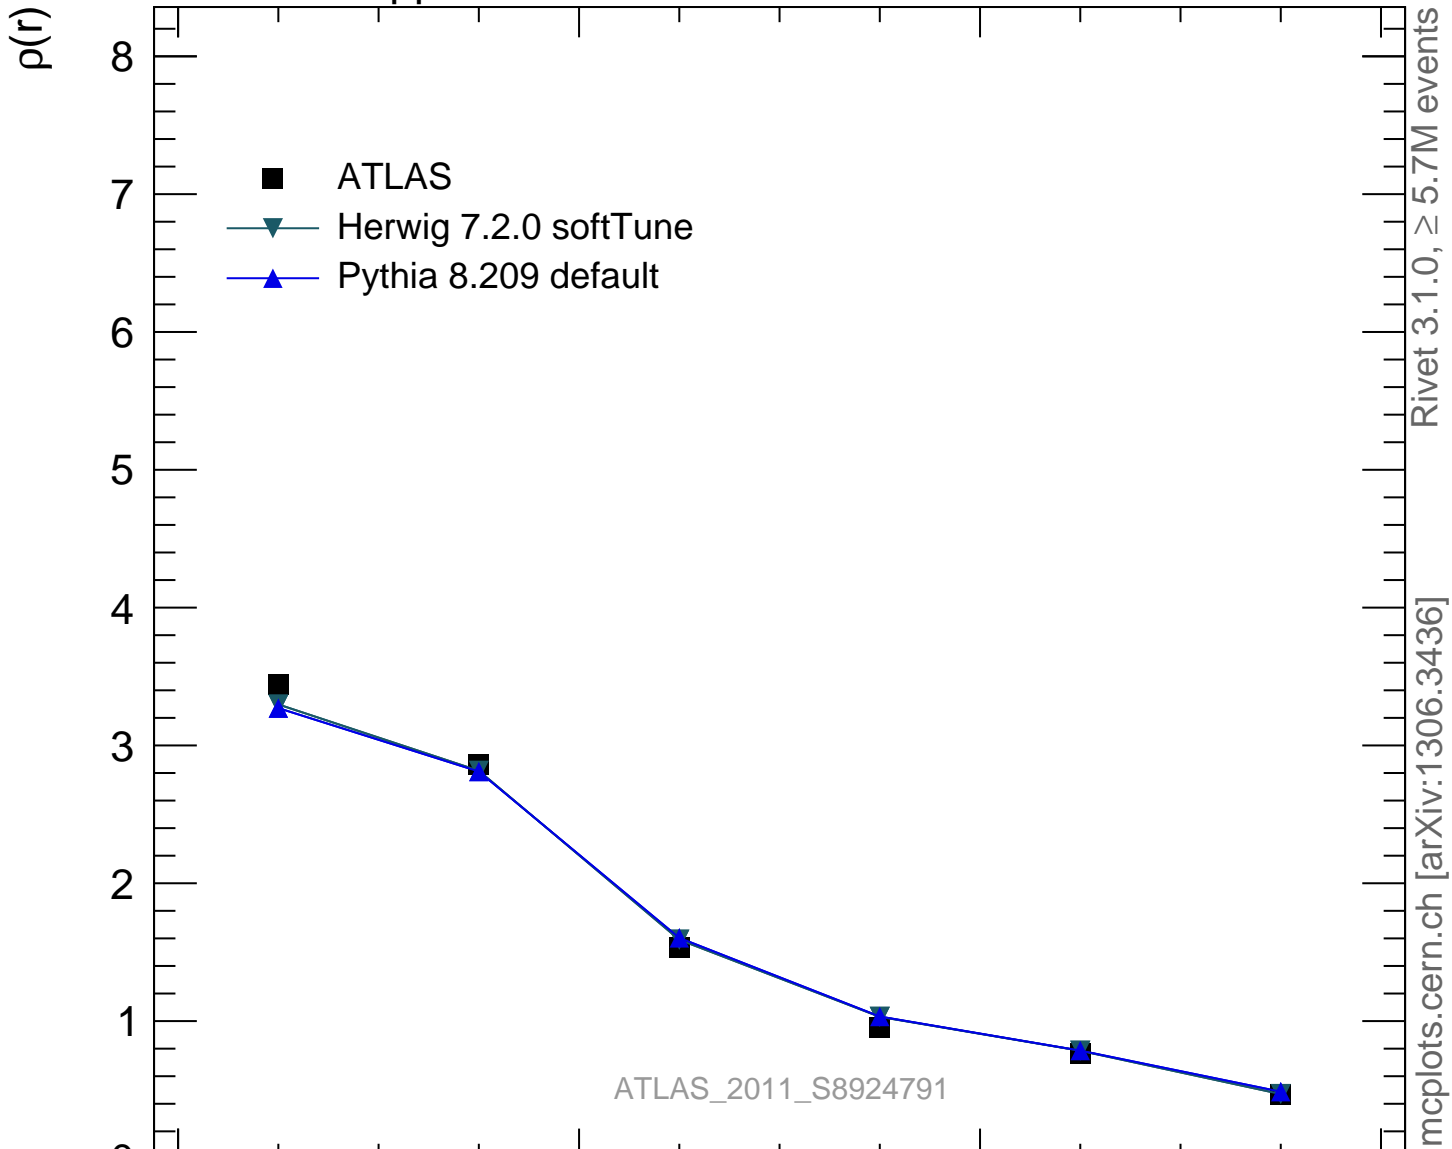

7000 GeV pp

Jets

ATLAS_2011_S8924791

Rivet 3.1.0, $\geq 5.7M$ events
mcplots.cern.ch [arXiv:1306.3436]