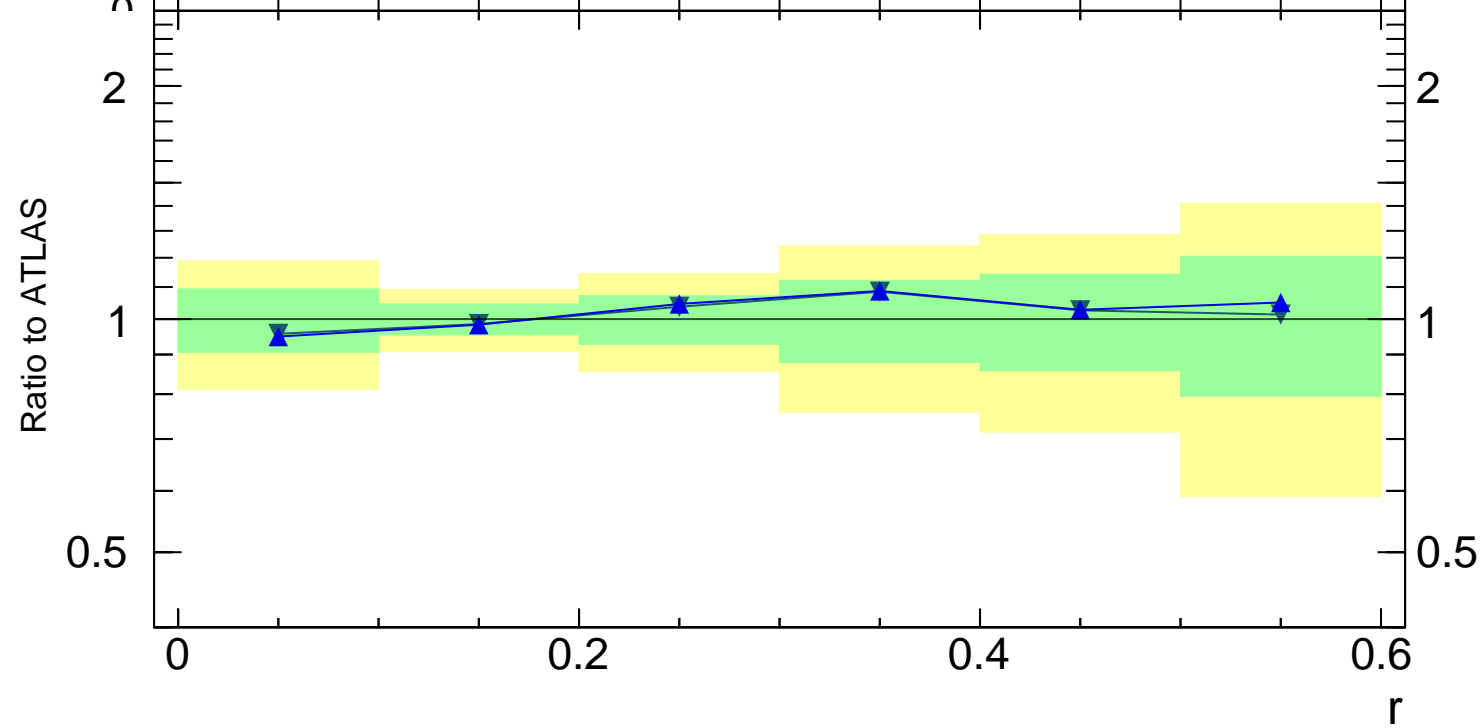

7000 GeV pp

Jets

ATLAS_2011_S8924791

Rivet 3.1.0, $\geq 5.7M$ events
mcplots.cern.ch [arXiv:1306.3436]