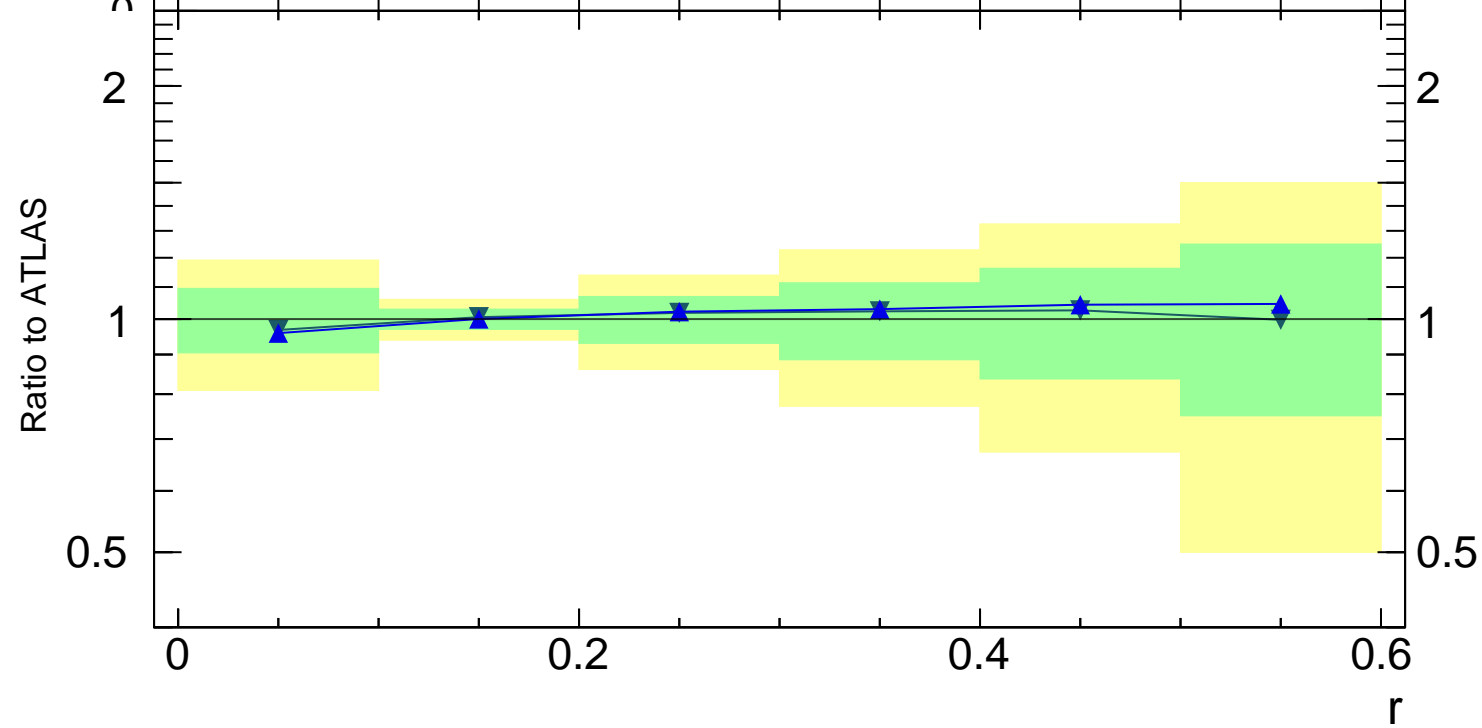

7000 GeV pp

Jets

Rivet 3.1.0,  $\geq 5.7M$  events  
mcplots.cern.ch [arXiv:1306.3436]