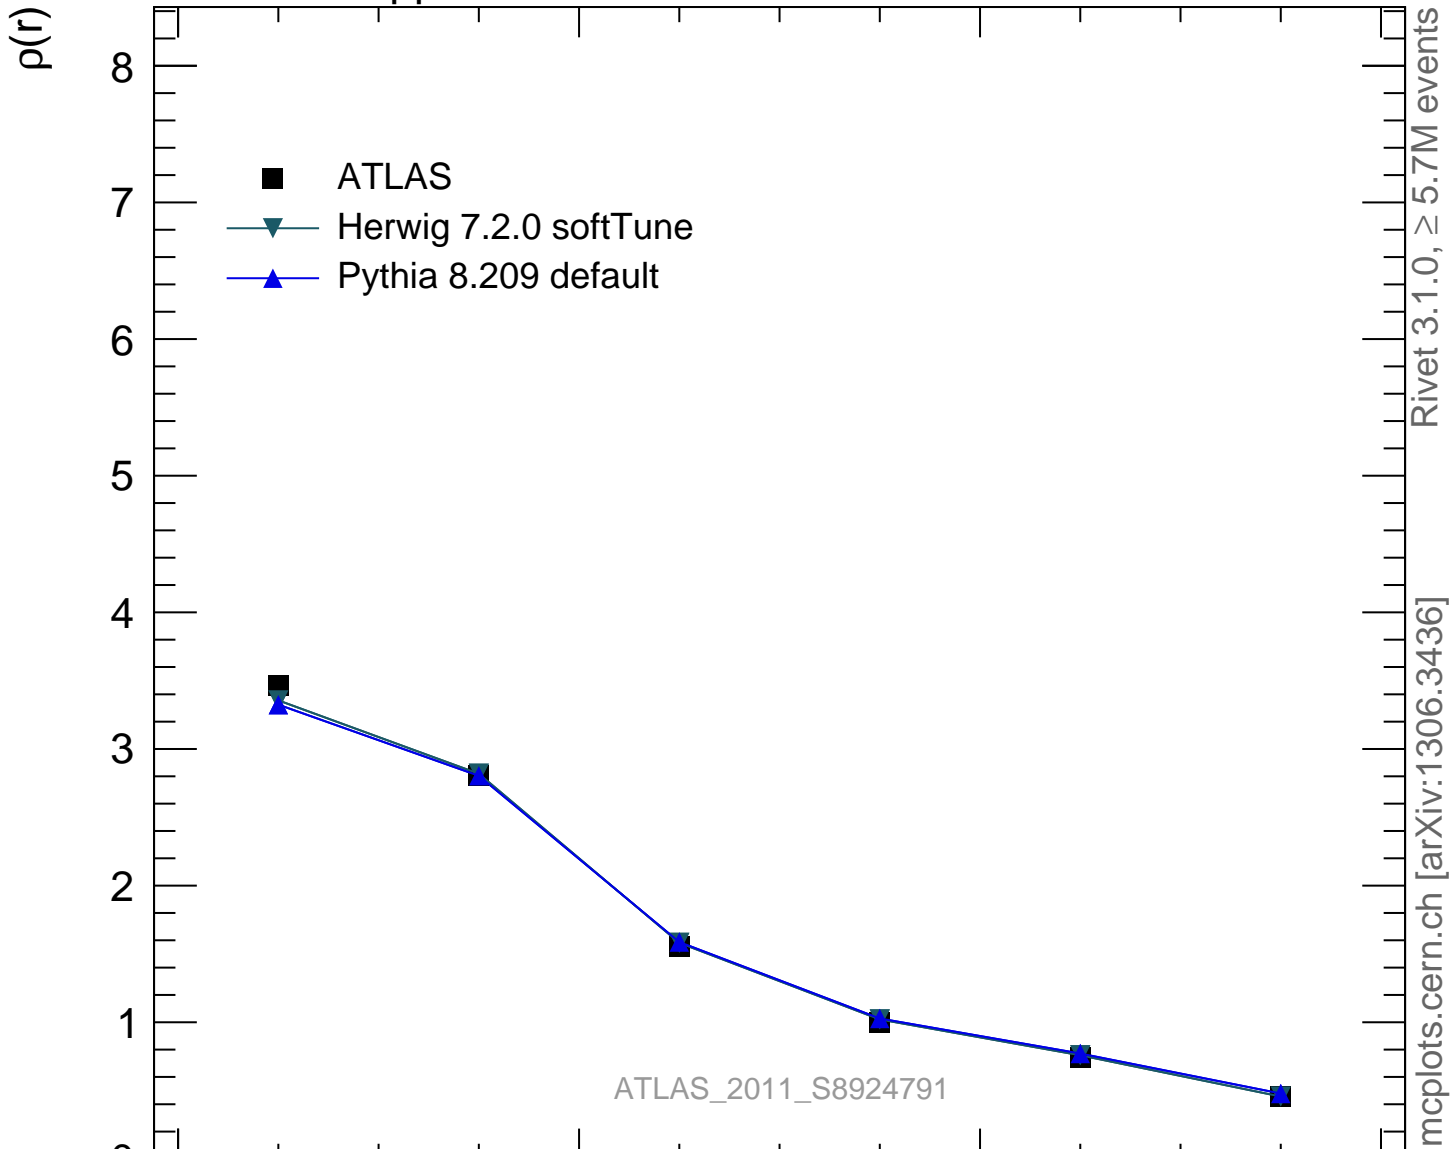

7000 GeV pp

Jets

Rivet 3.1.0,  $\geq 5.7M$  events  
mcplots.cern.ch [arXiv:1306.3436]