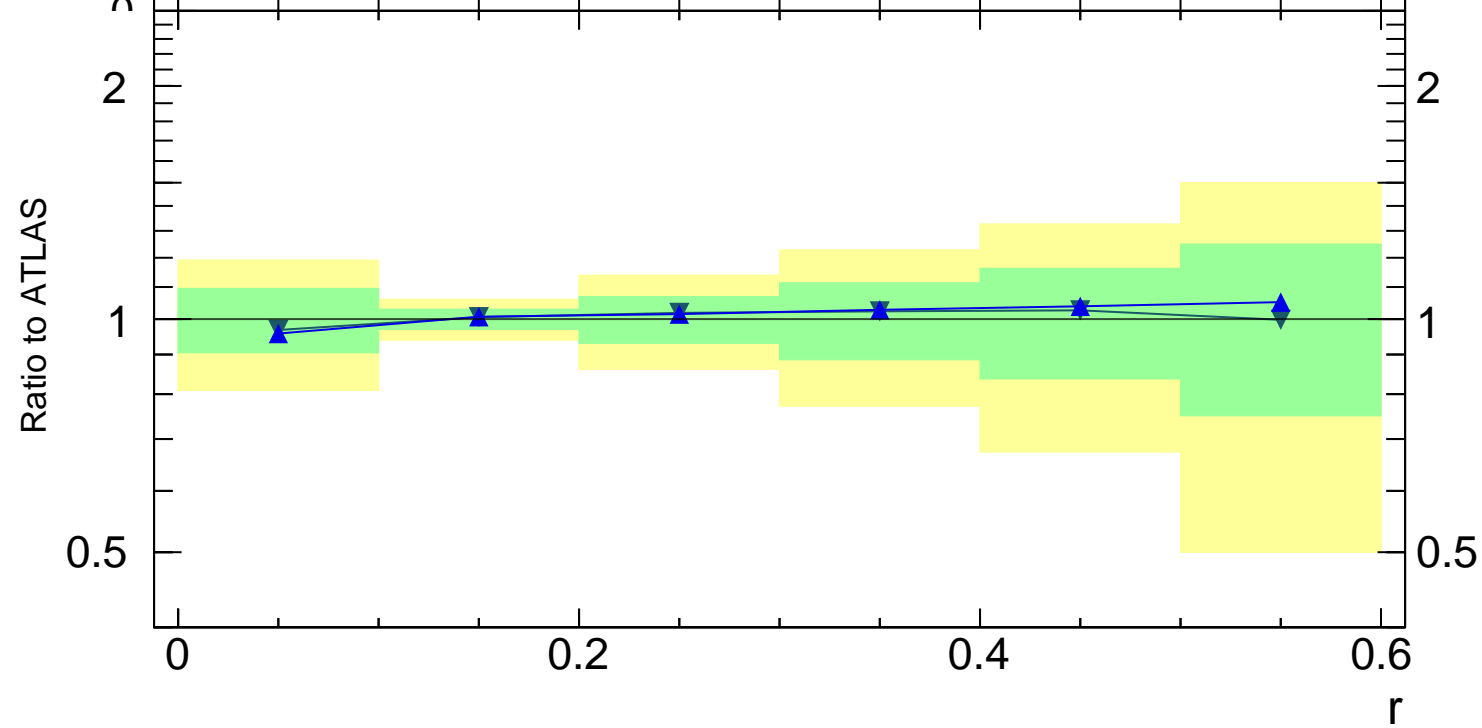

7000 GeV pp

Jets

Rivet 3.1.0, $\geq 5.7M$ events

mcplots.cern.ch [arXiv:1306.3436]