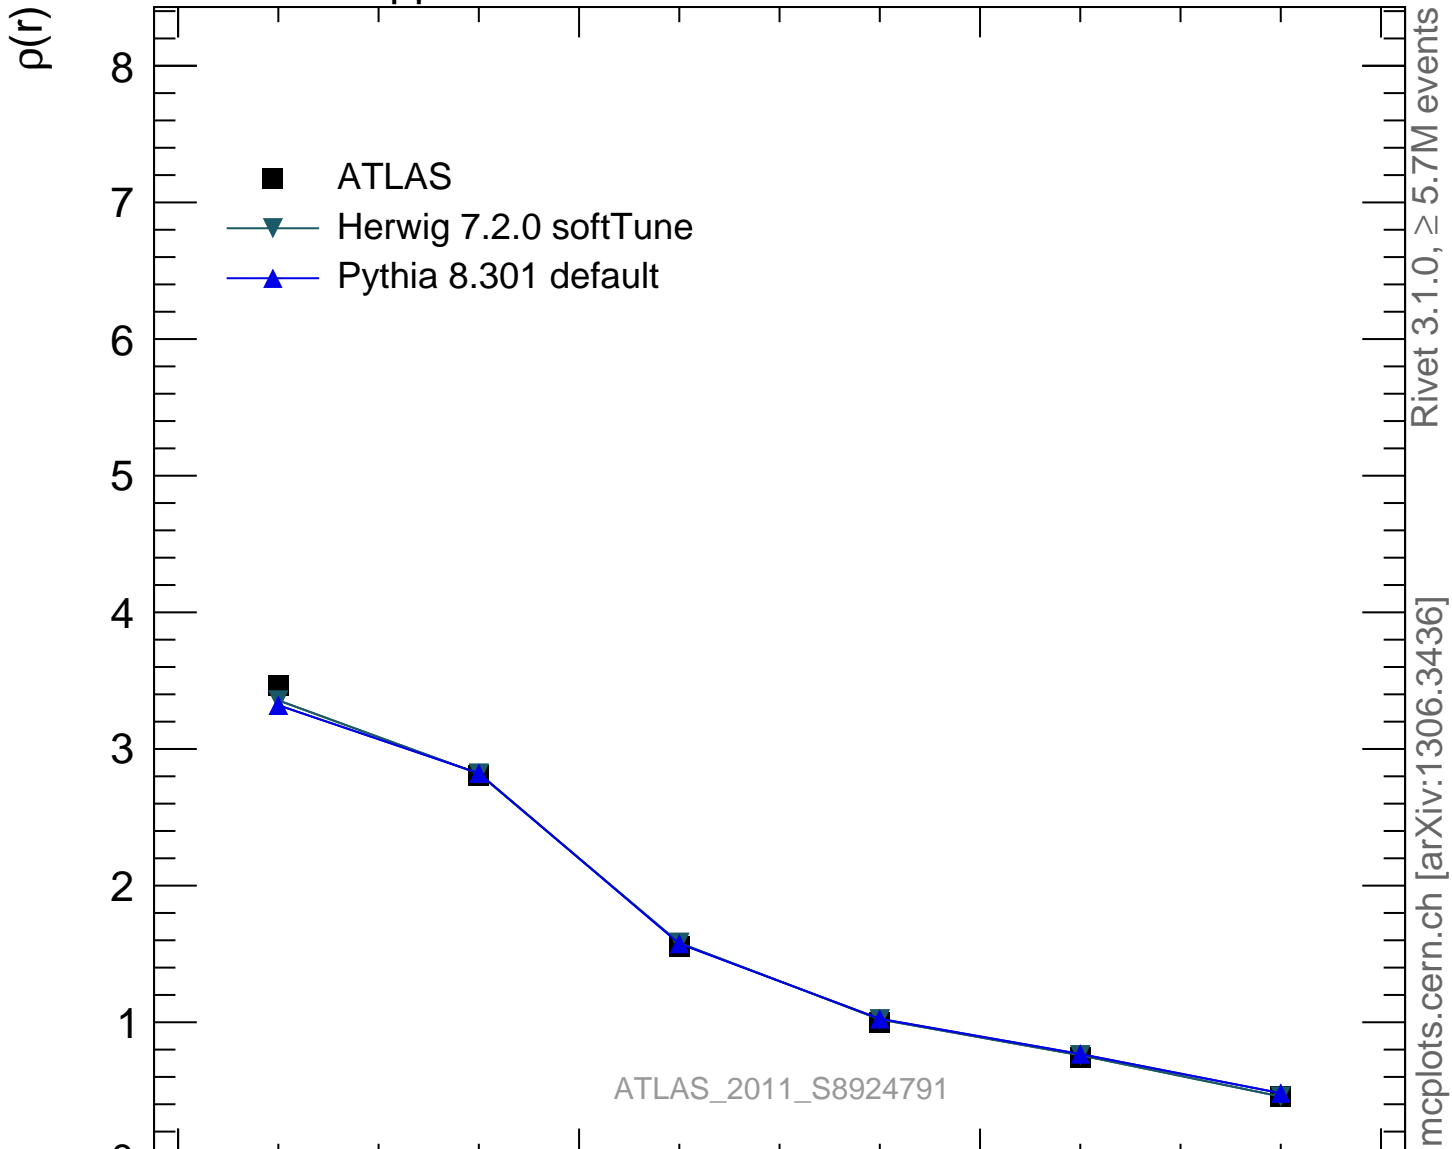

7000 GeV pp

Jets

Rivet 3.1.0, $\geq 5.7M$ events

mcplots.cern.ch [arXiv:1306.3436]