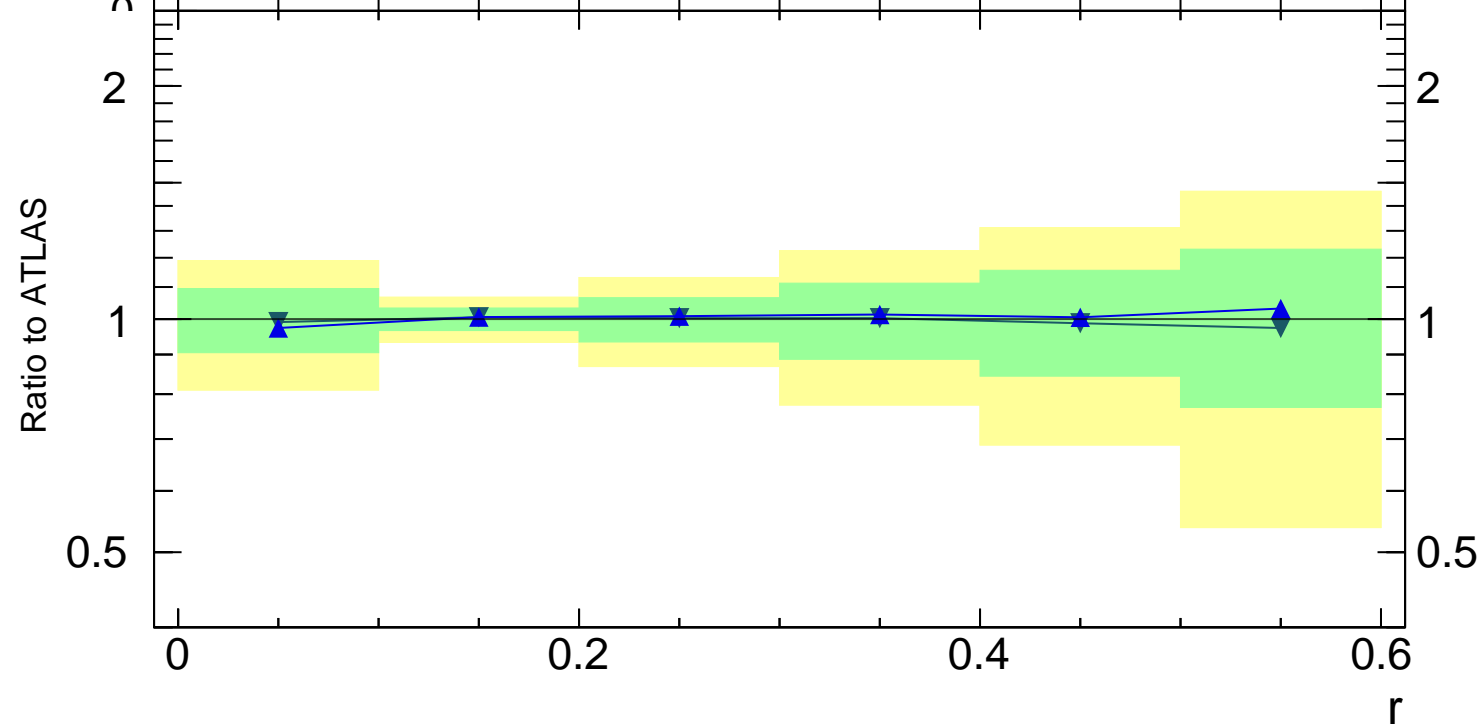

7000 GeV pp

Jets

ATLAS_2011_S8924791

Rivet 3.1.0, $\geq 5.7M$ events
mcplots.cern.ch [arXiv:1306.3436]