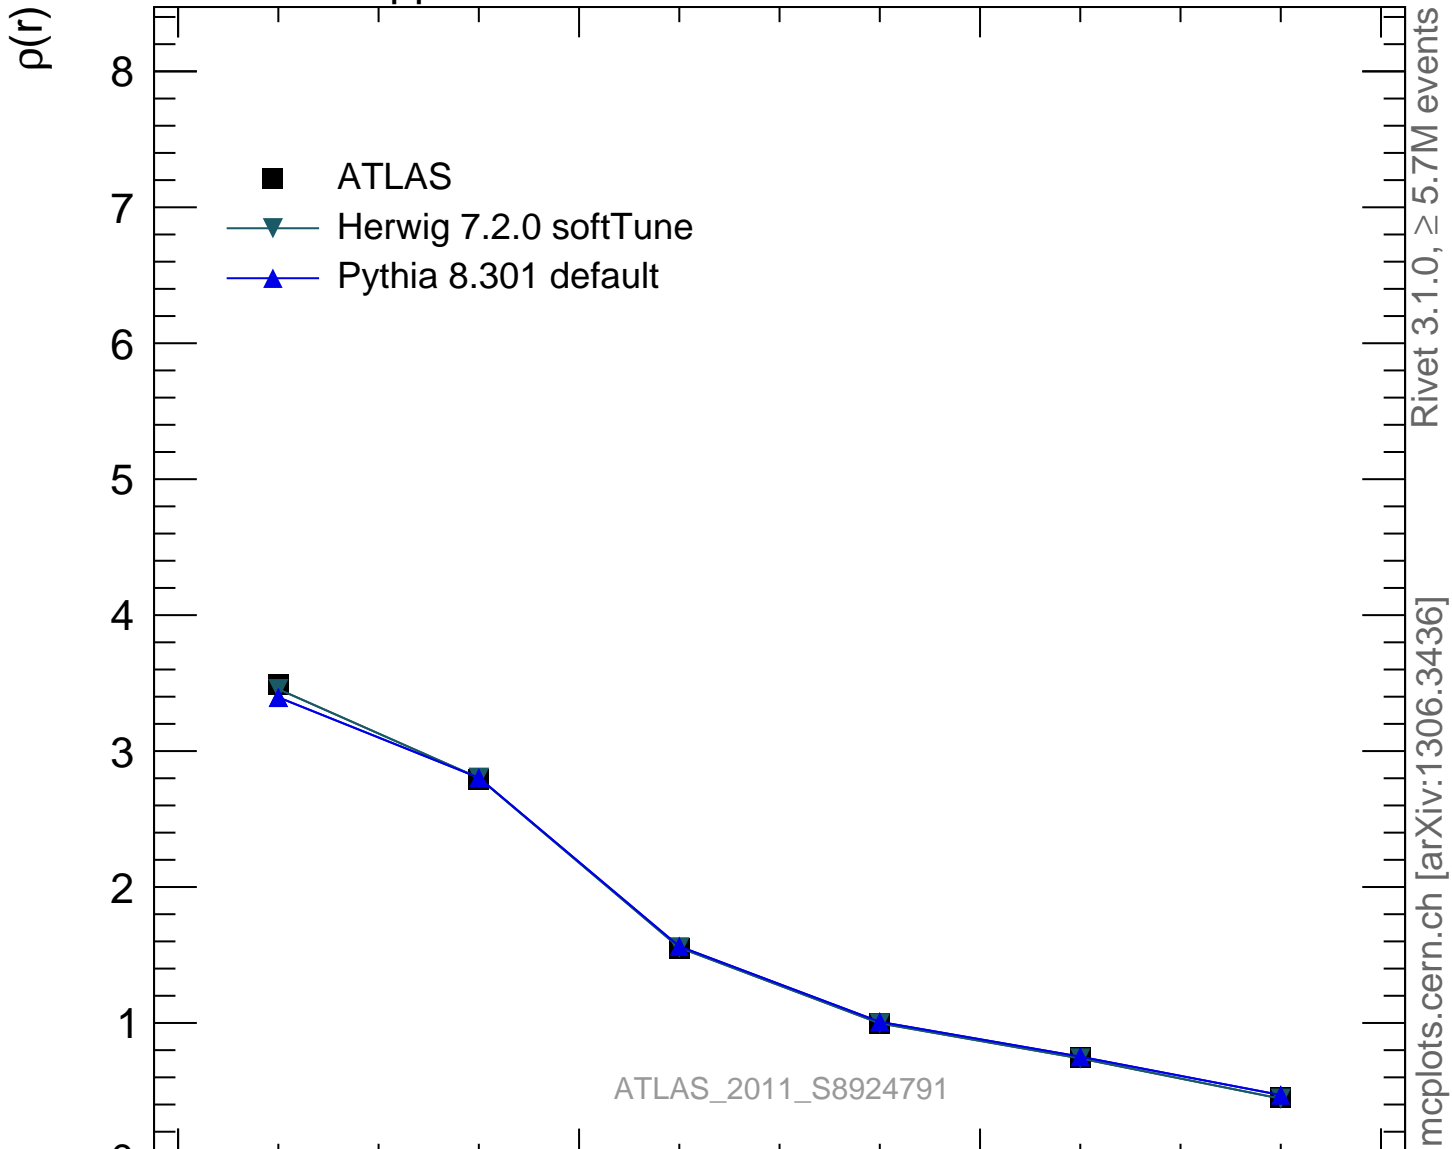

7000 GeV pp

Jets

ATLAS_2011_S8924791

Rivet 3.1.0, $\geq 5.7M$ events
mcplots.cern.ch [arXiv:1306.3436]