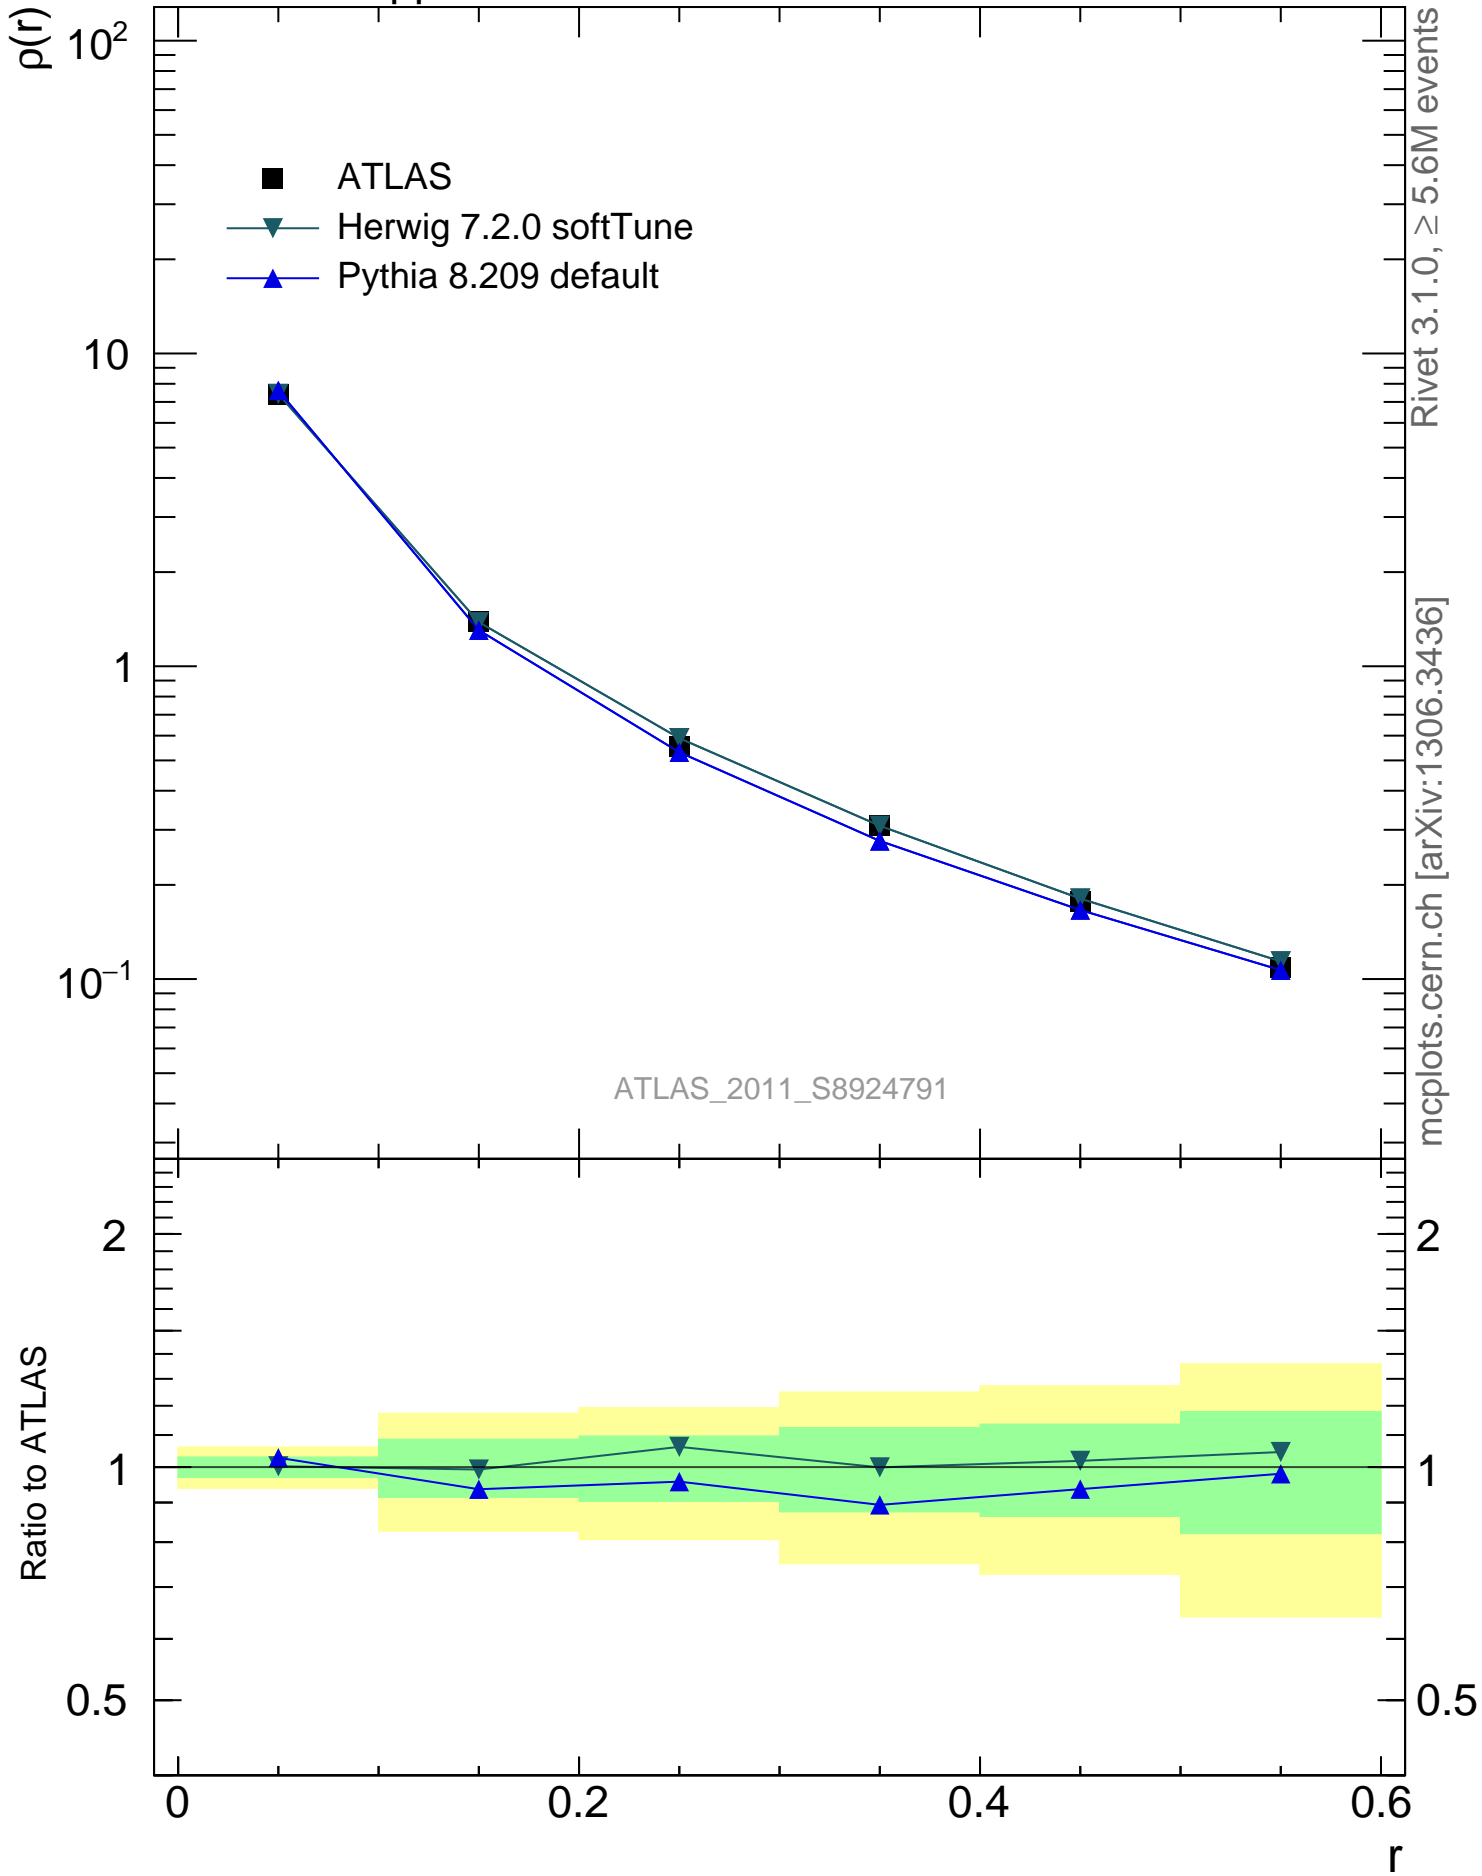

7000 GeV pp

Jets

Rivet 3.1.0,  $\geq 5.6M$  events

mcplots.cern.ch [arXiv:1306.3436]

2

1

0.5

r