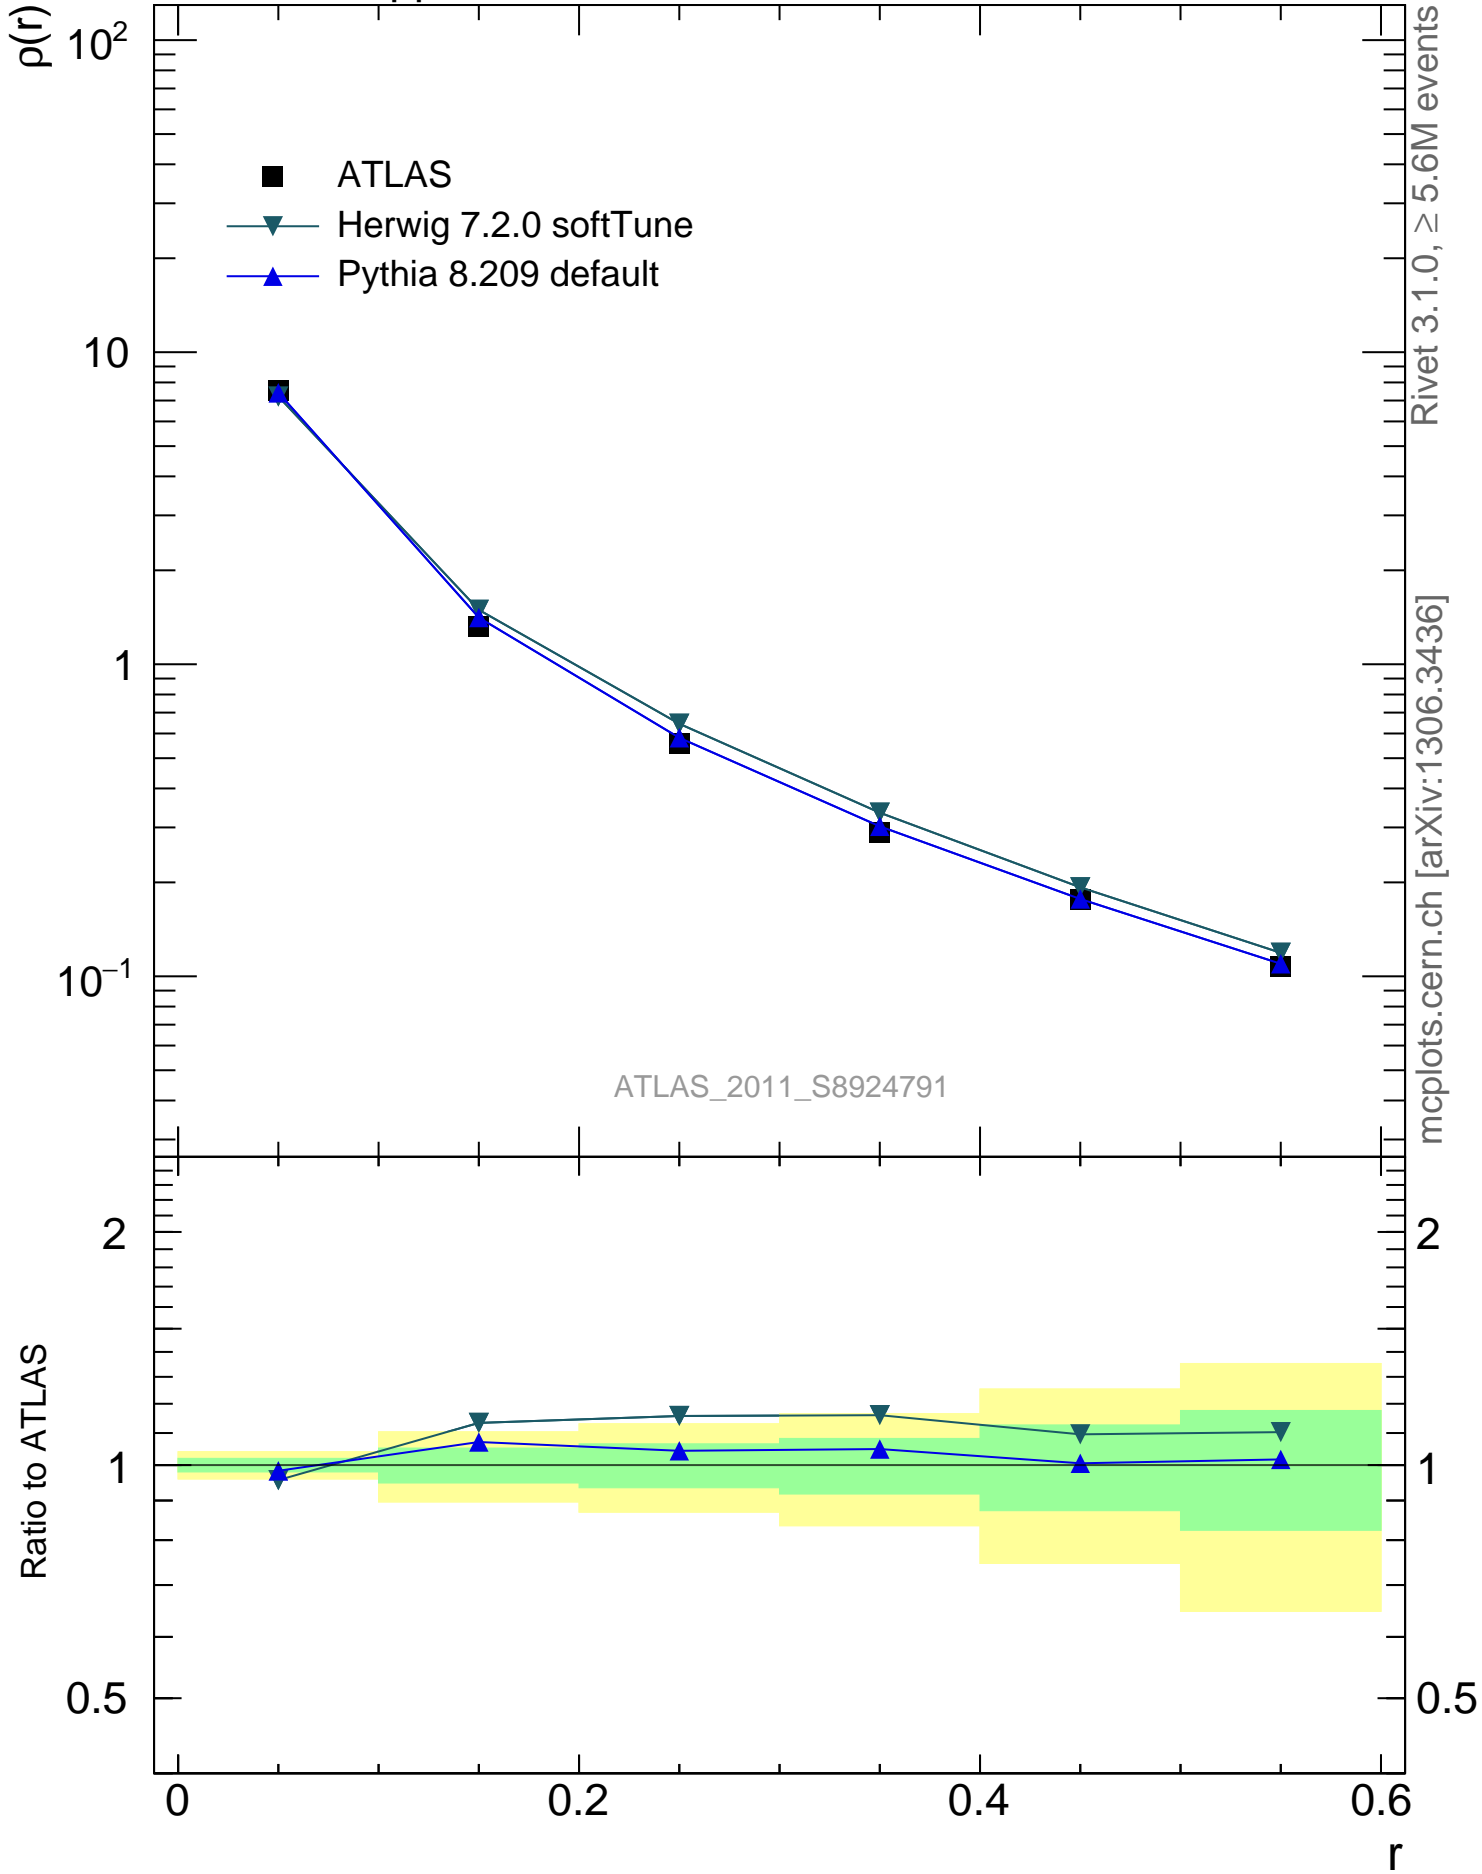

7000 GeV pp

Jets

Rivet 3.1.0,  $\geq 5.6$ M events

mcplots.cern.ch [arXiv:1306.3436]

2

1

0.5

$r$