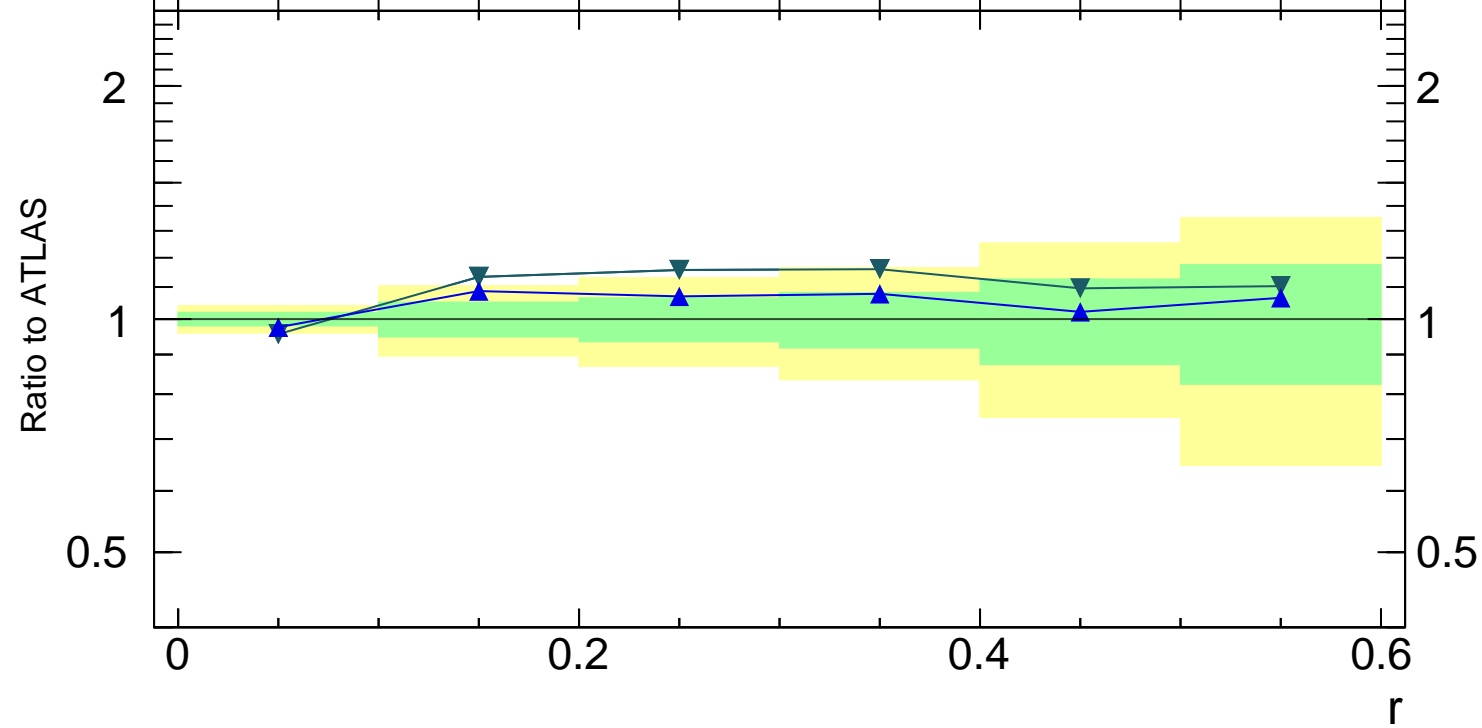

7000 GeV pp

Jets

ATLAS\_2011\_S8924791

Rivet 3.1.0,  $\geq 5.6M$  events  
mcplots.cern.ch [arXiv:1306.3436]