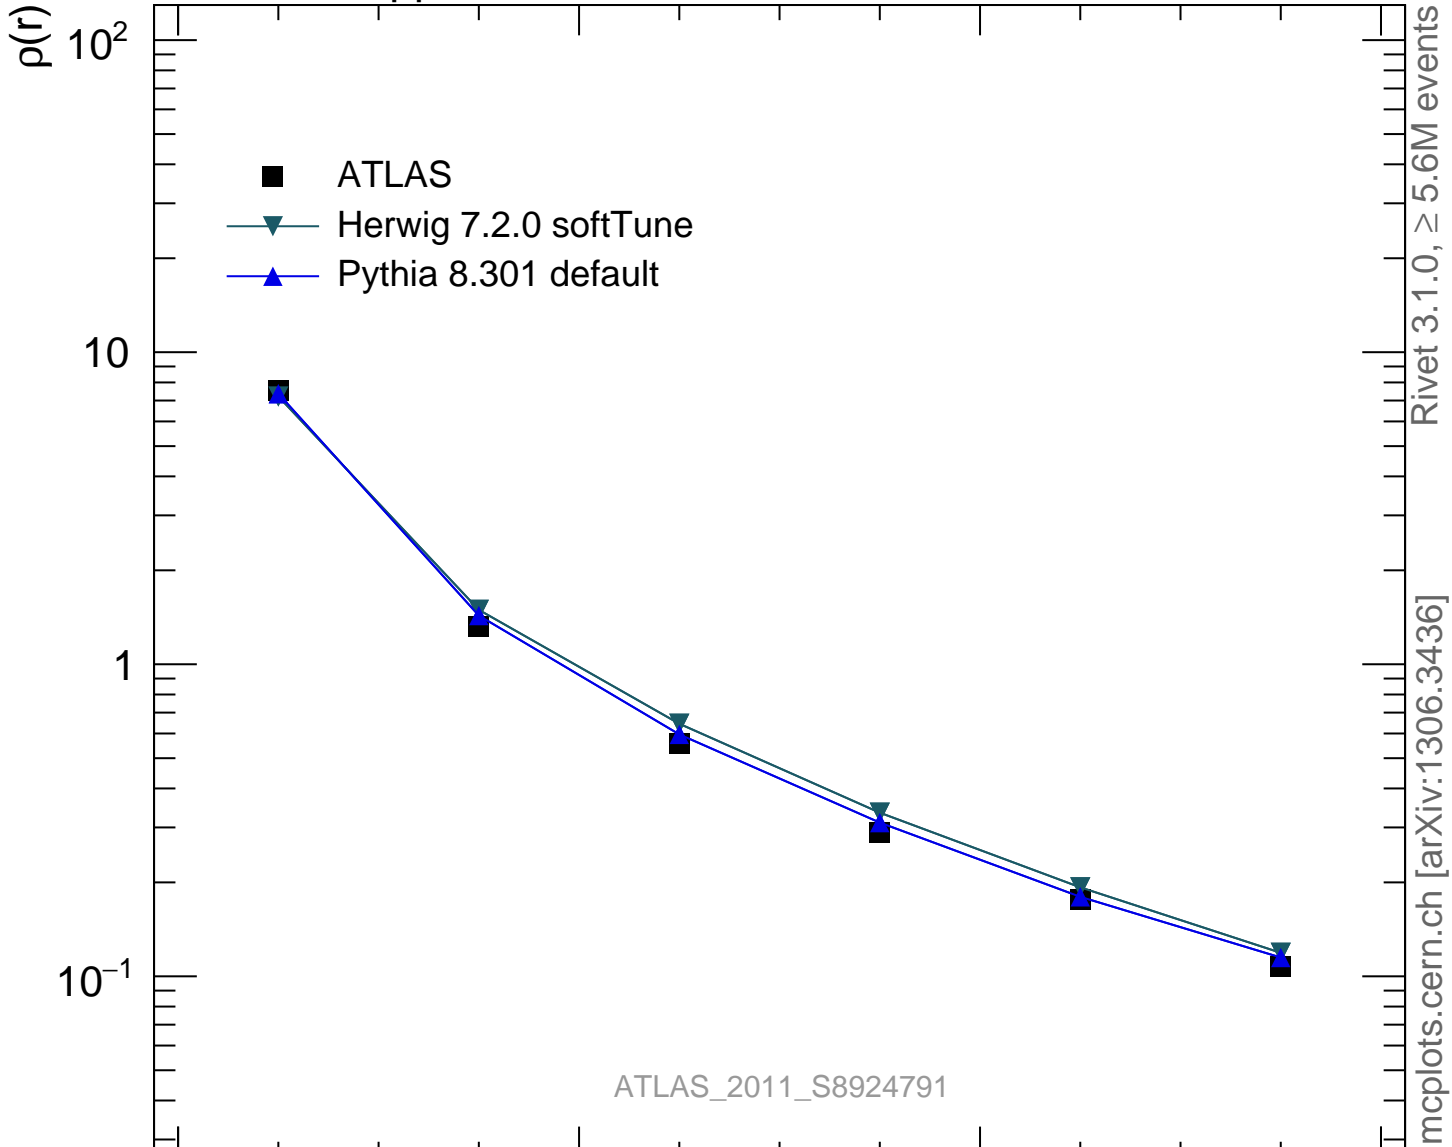

7000 GeV pp

Jets

ATLAS\_2011\_S8924791

Rivet 3.1.0,  $\geq 5.6M$  events  
mcplots.cern.ch [arXiv:1306.3436]