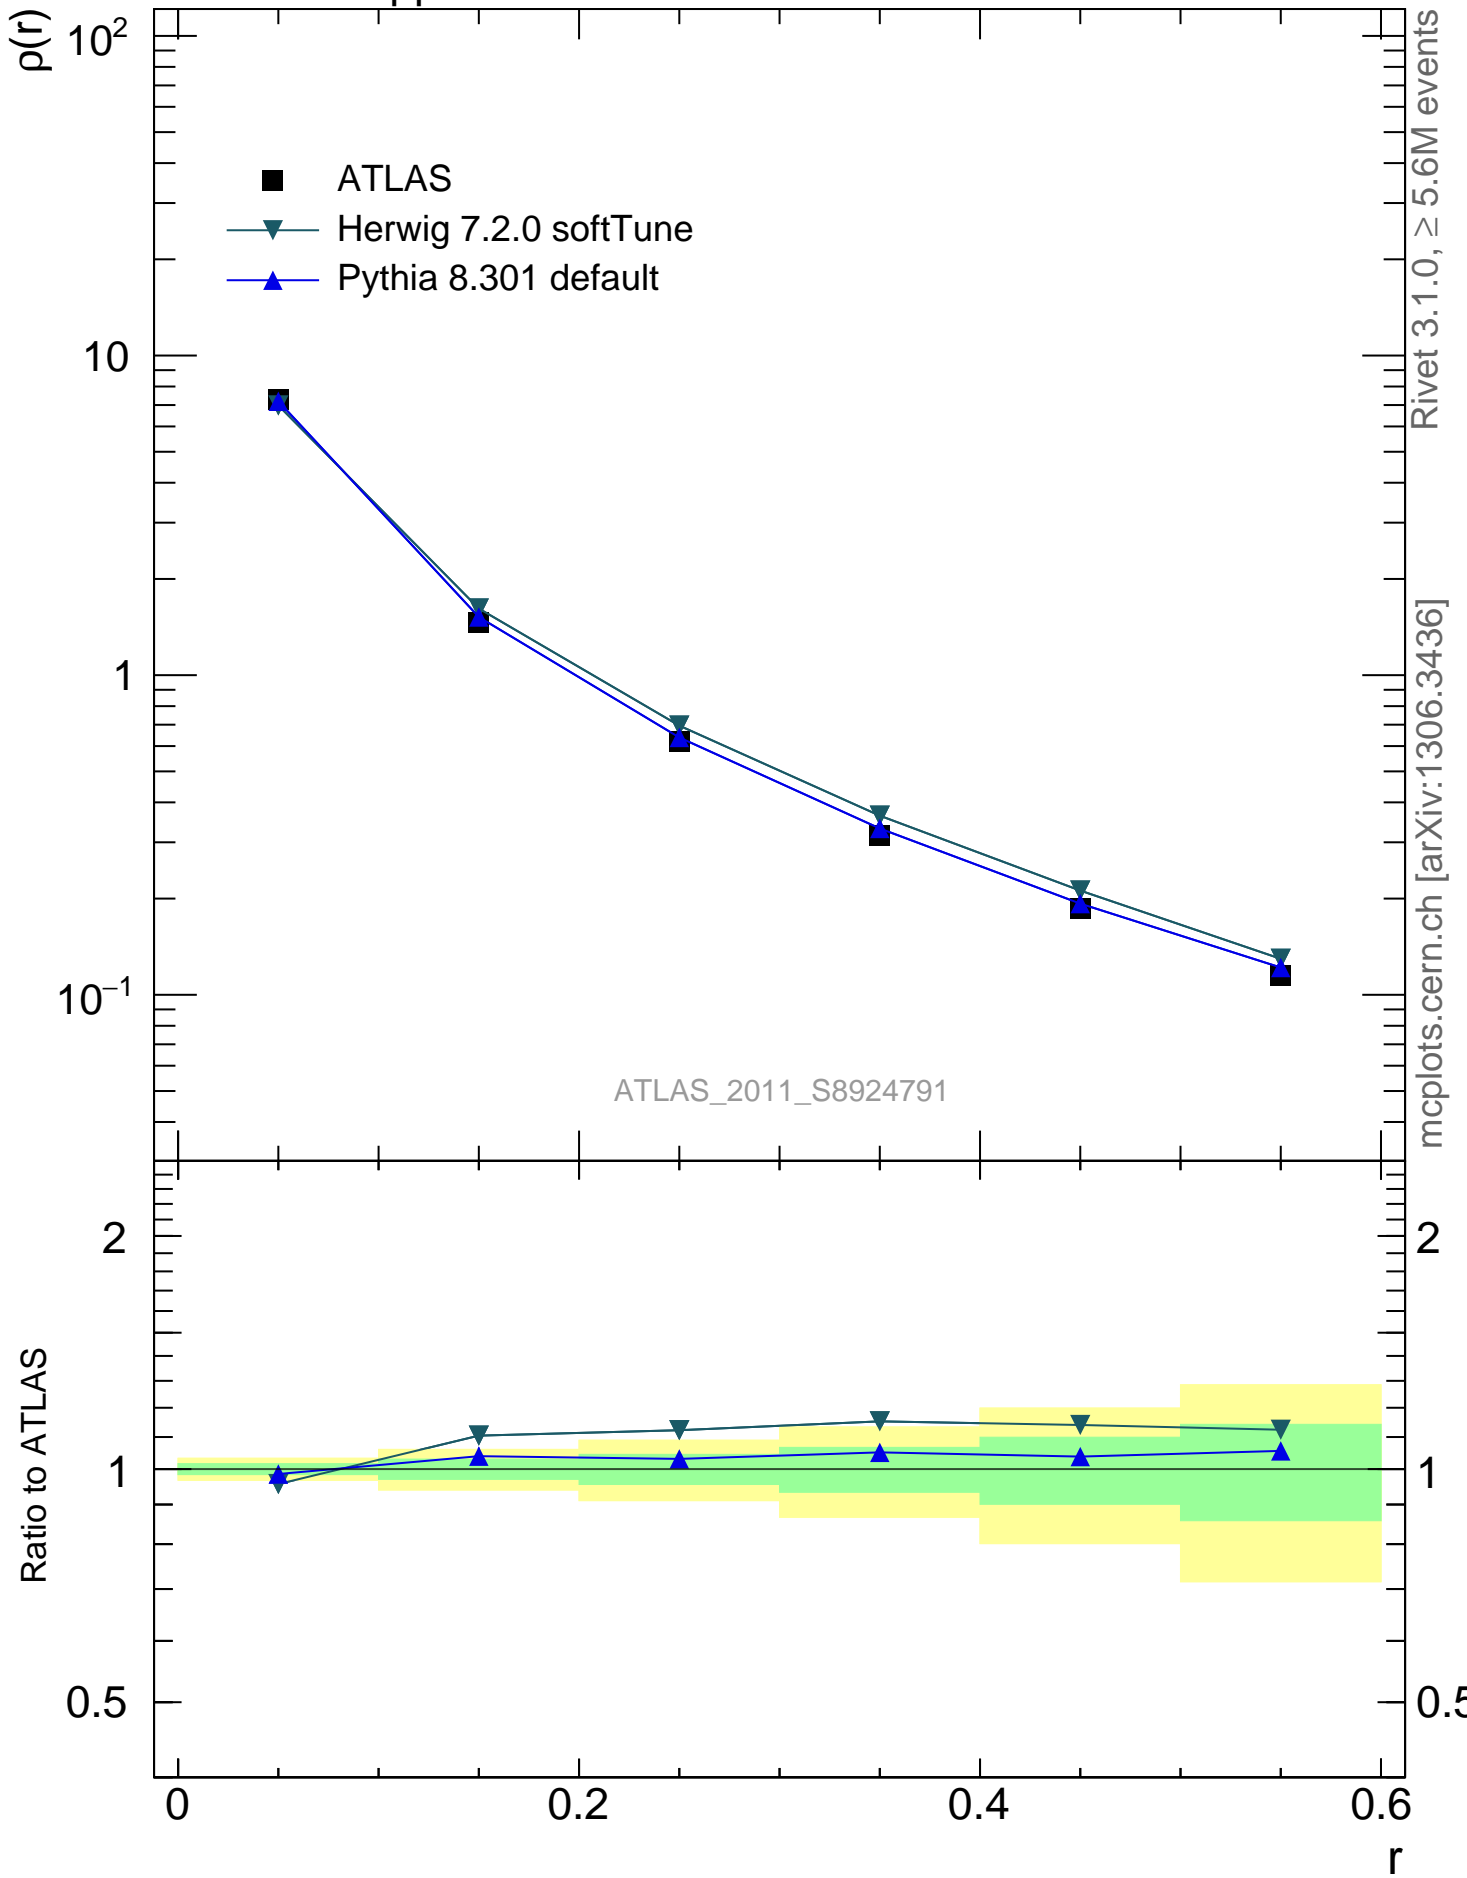

7000 GeV pp

Jets

Rivet 3.1.0, $\geq 5.6M$ events
mcplots.cern.ch [arXiv:1306.3436]