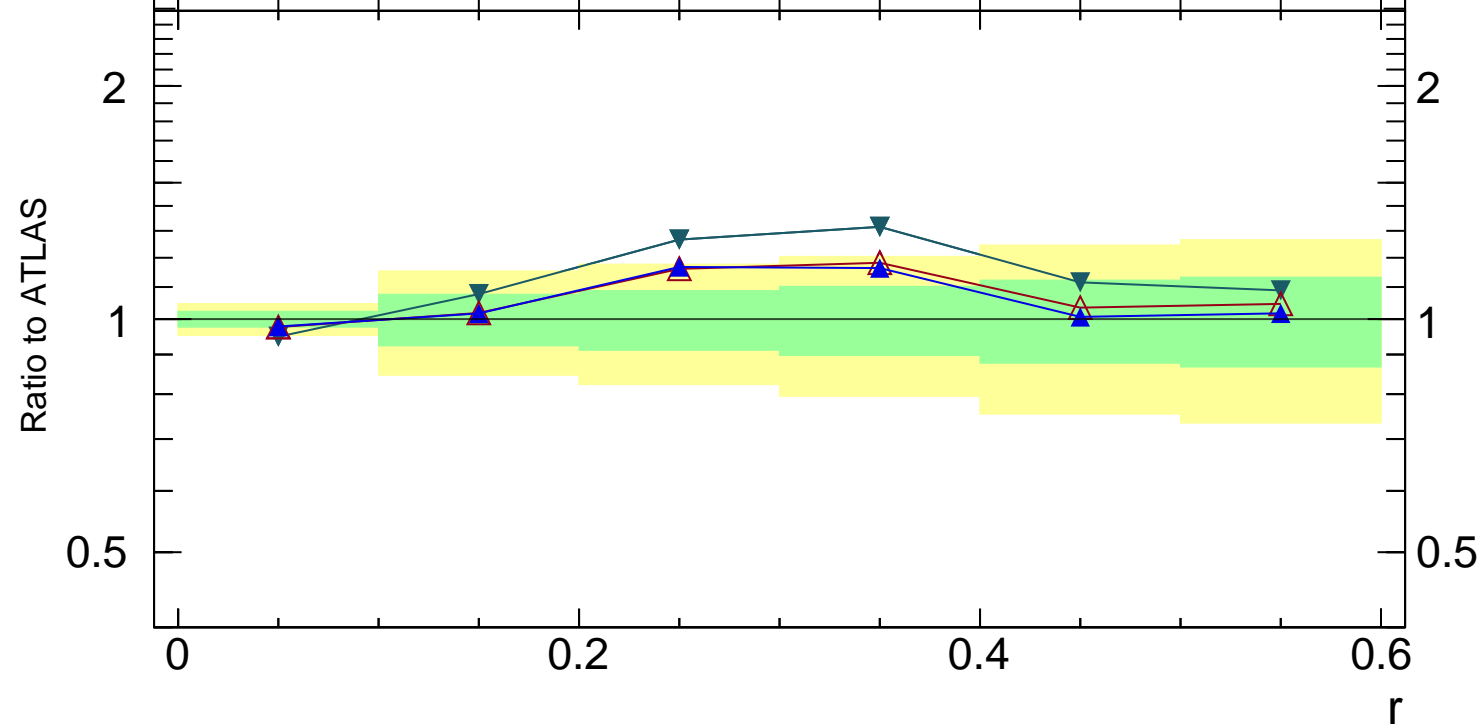

7000 GeV pp

Jets

ATLAS_2011_S8924791

Rivet 3.1.0, $\geq 5.5M$ events
mcplots.cern.ch [arXiv:1306.3436]