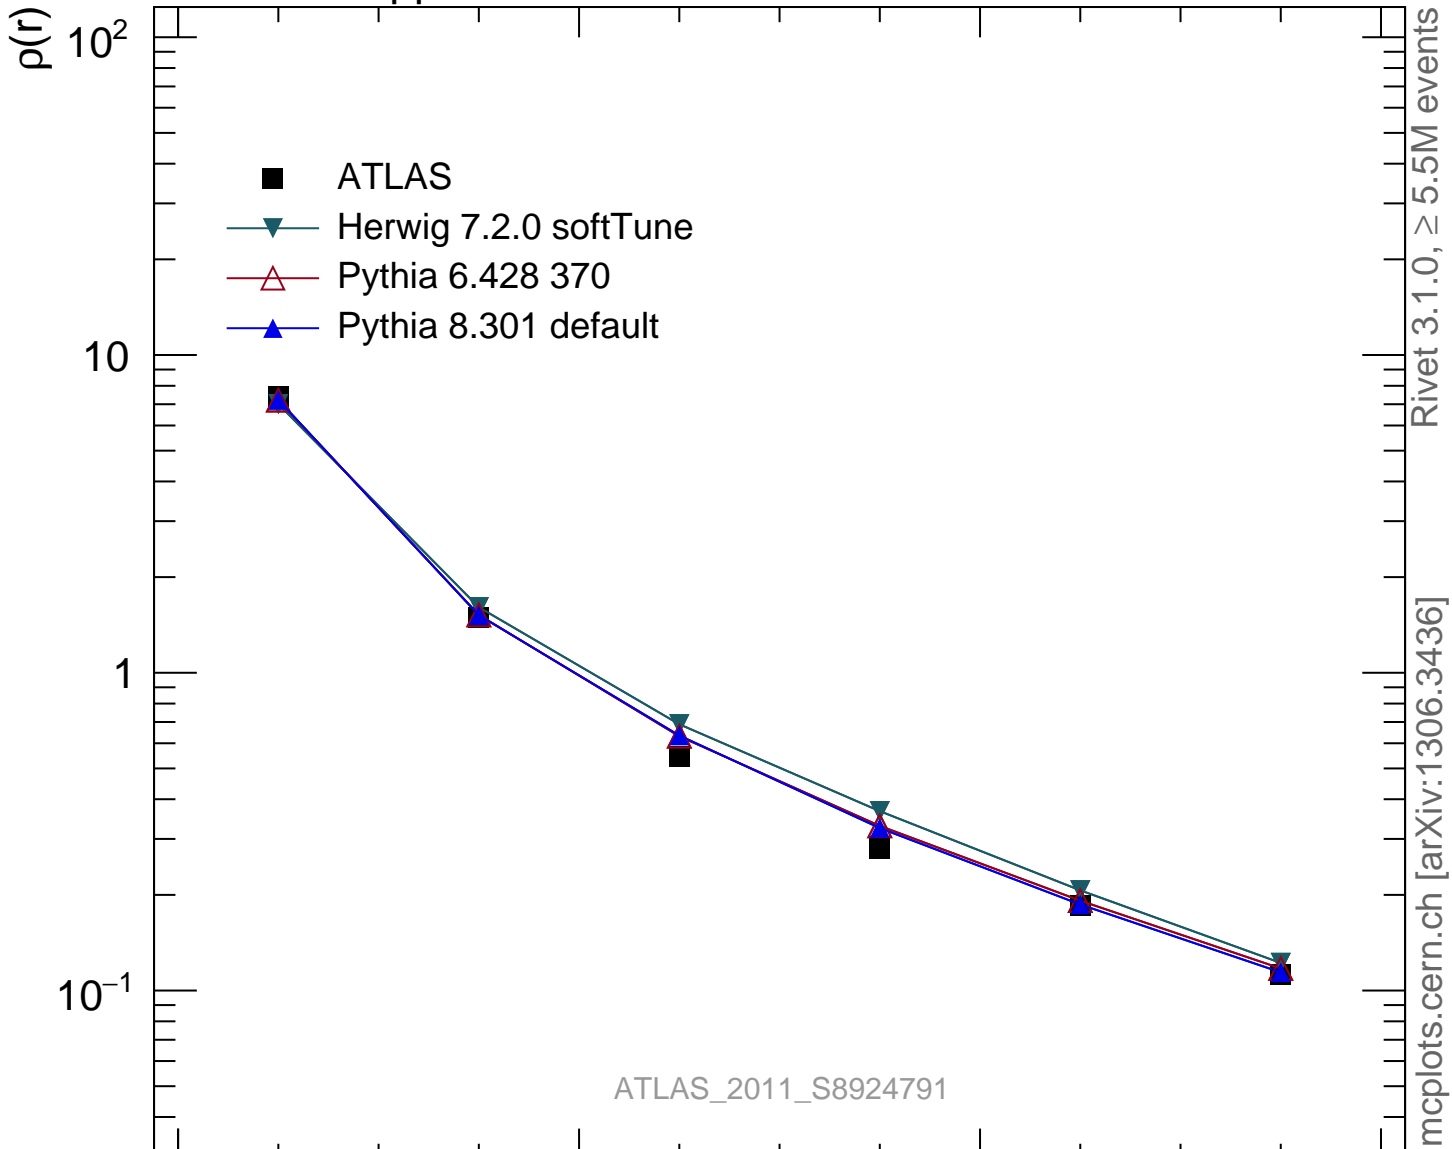

7000 GeV pp

Jets

ATLAS_2011_S8924791

Rivet 3.1.0, $\geq 5.5M$ events
mcplots.cern.ch [arXiv:1306.3436]