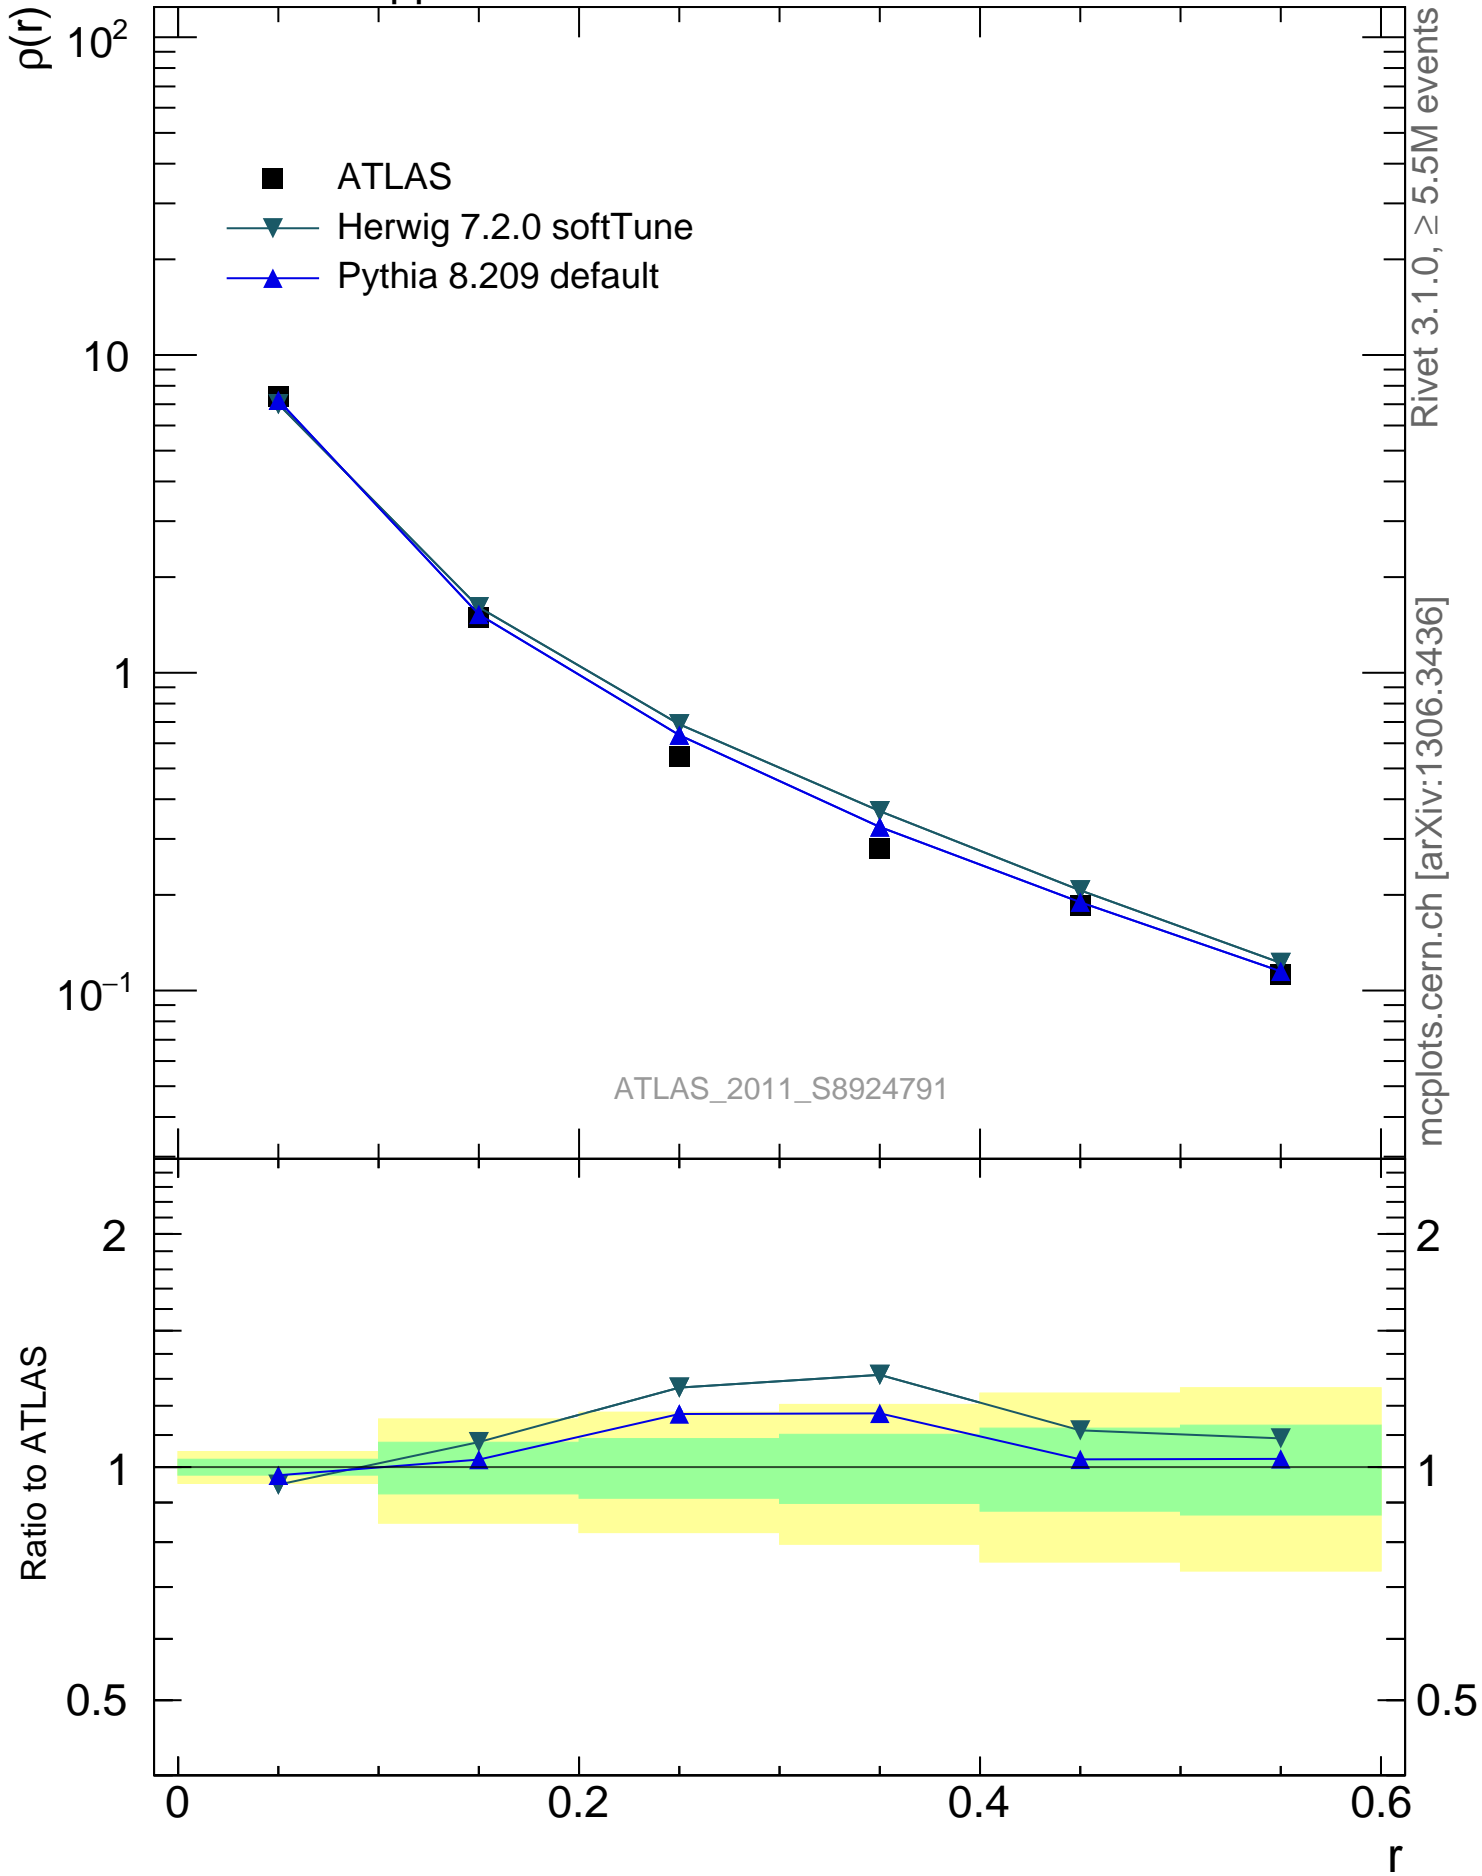

7000 GeV pp

Jets

Rivet 3.1.0,  $\geq 5.5M$  events

mcplots.cern.ch [arXiv:1306.3436]

2

1

0.5

$r$