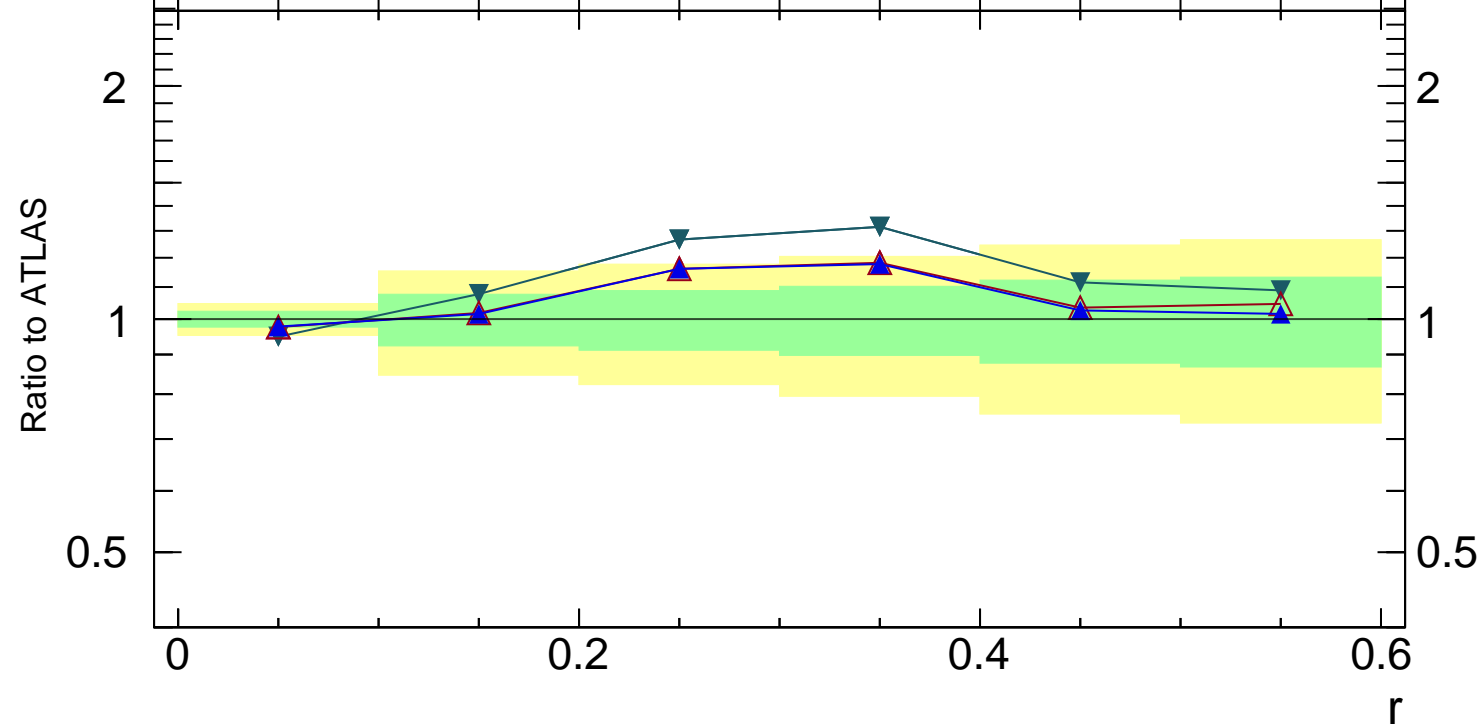

7000 GeV pp

Jets

ATLAS_2011_S8924791

Rivet 3.1.0, $\geq 5.5M$ events
mcplots.cern.ch [arXiv:1306.3436]