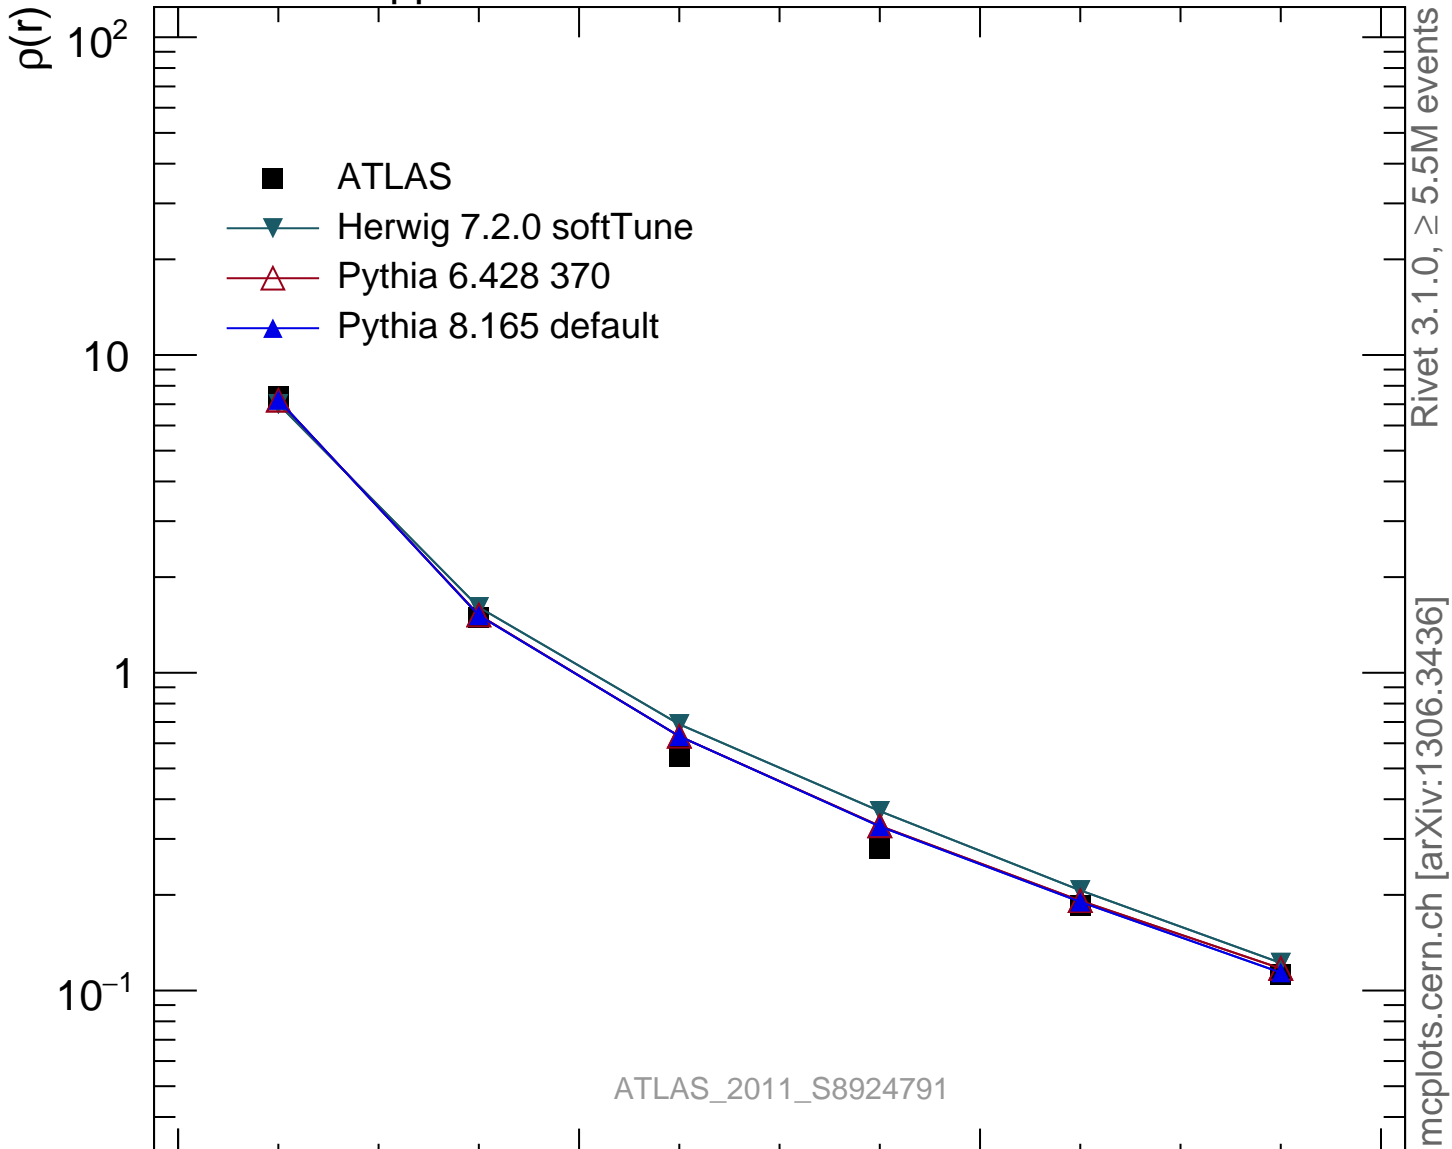

7000 GeV pp

Jets

ATLAS_2011_S8924791

Rivet 3.1.0, $\geq 5.5M$ events
mcplots.cern.ch [arXiv:1306.3436]