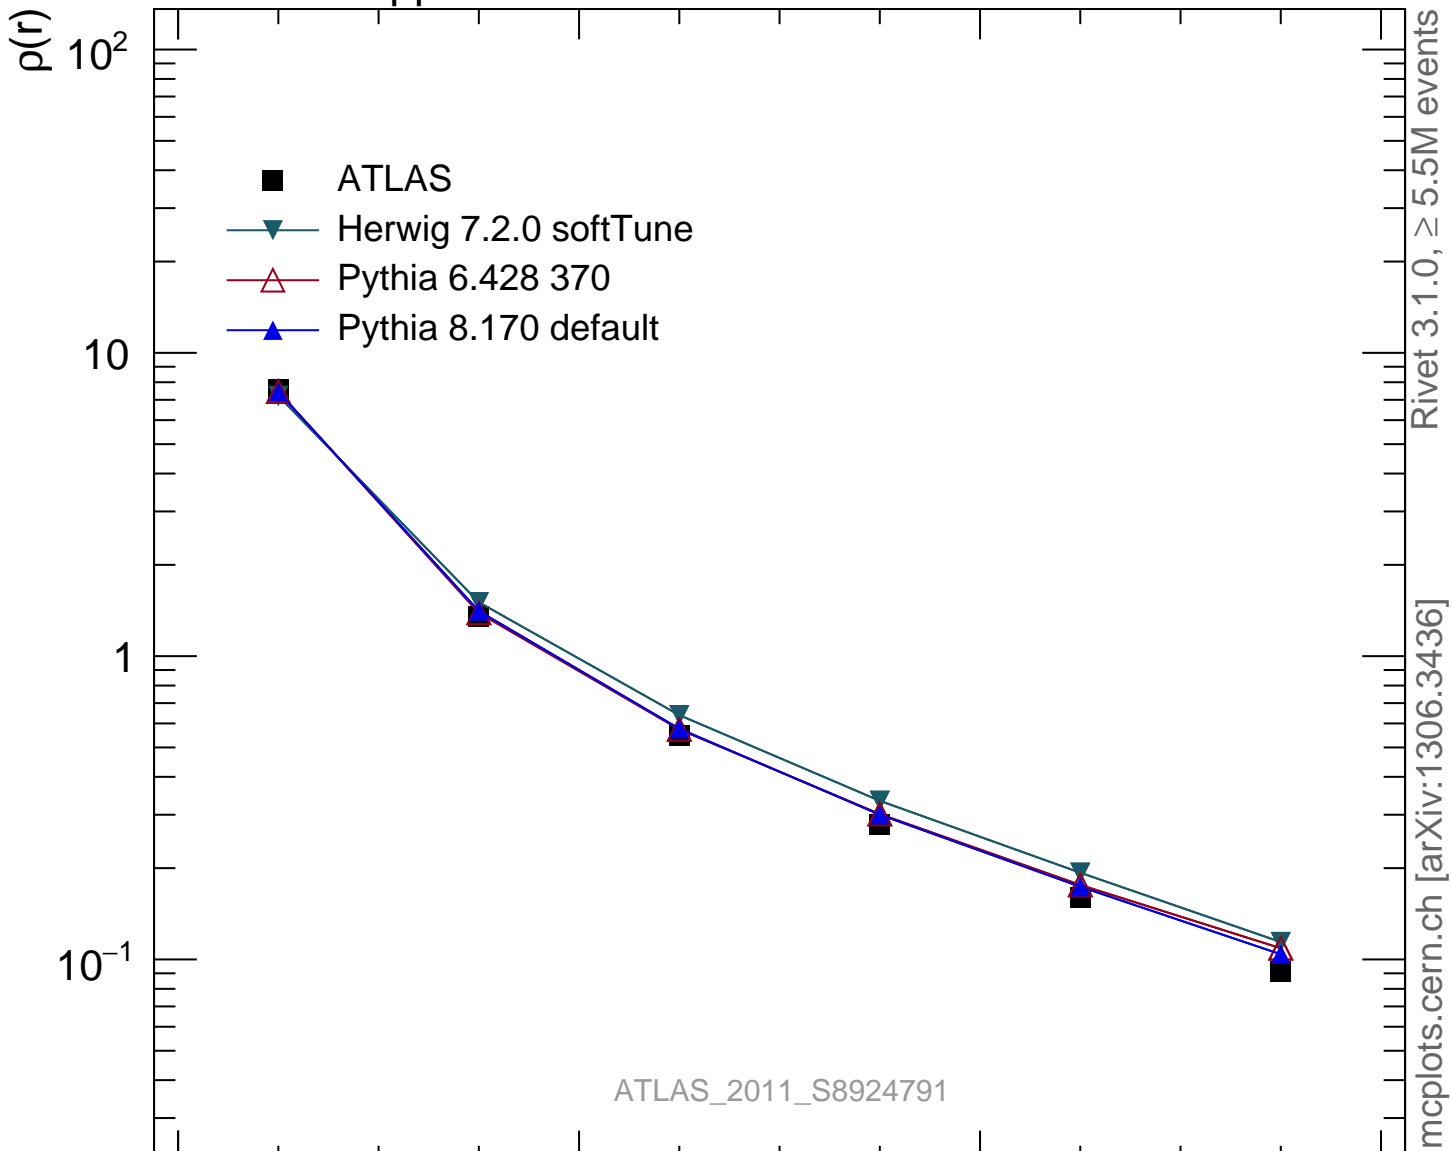

7000 GeV pp

Jets

Rivet 3.1.0, ≥ 5.5M events  
mcplots.cern.ch [arXiv:1306.3436]