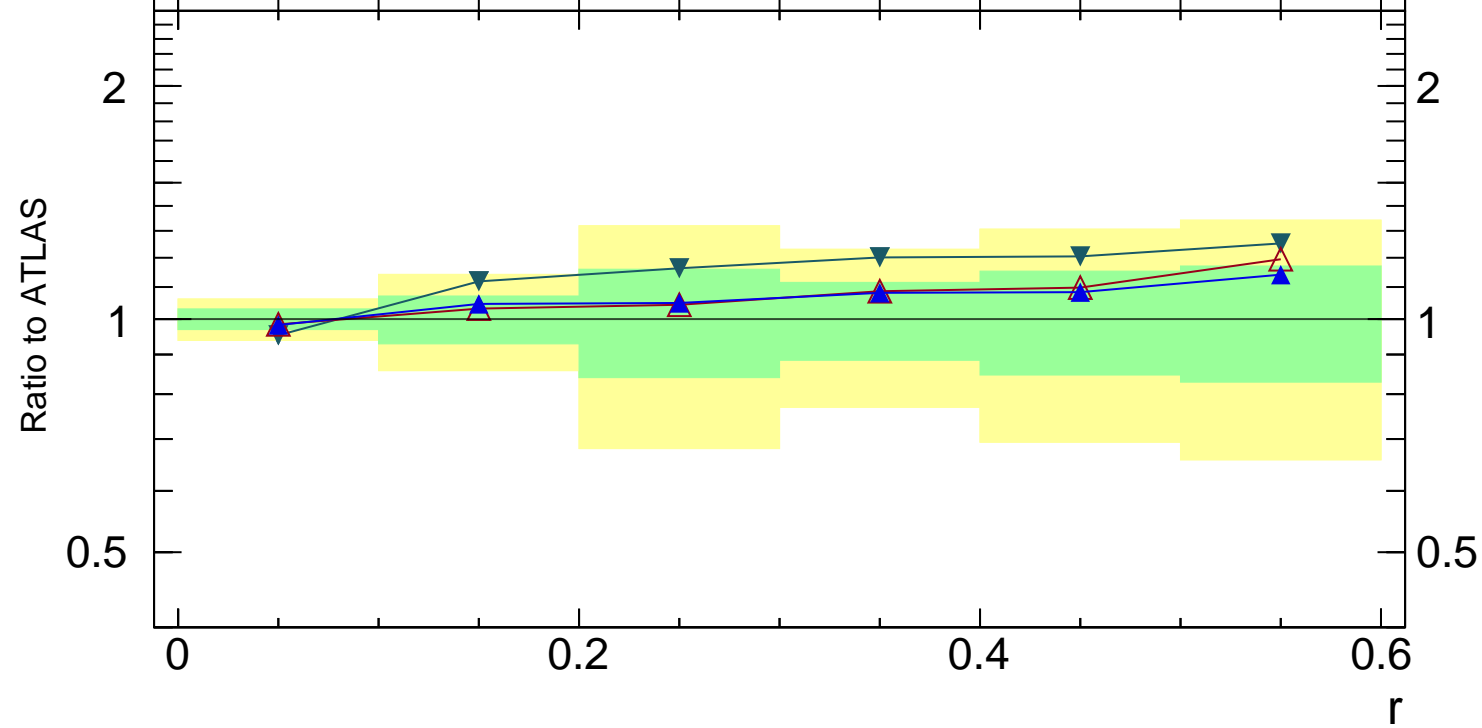

7000 GeV pp

Jets

Rivet 3.1.0, ≥ 5.5M events  
mcplots.cern.ch [arXiv:1306.3436]