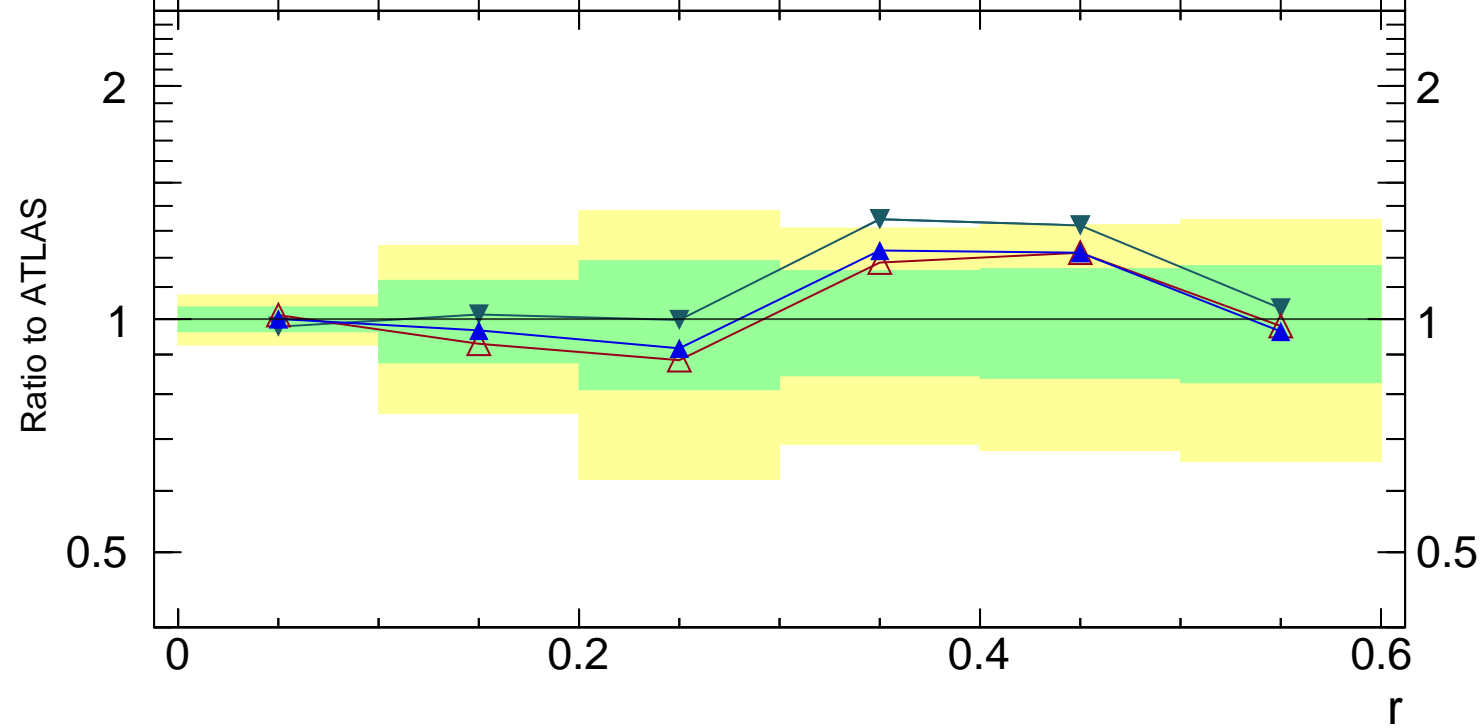

7000 GeV pp

Jets

Rivet 3.1.0, ≥ 5.5 M events
mcplots.cern.ch [arXiv:1306.3436]