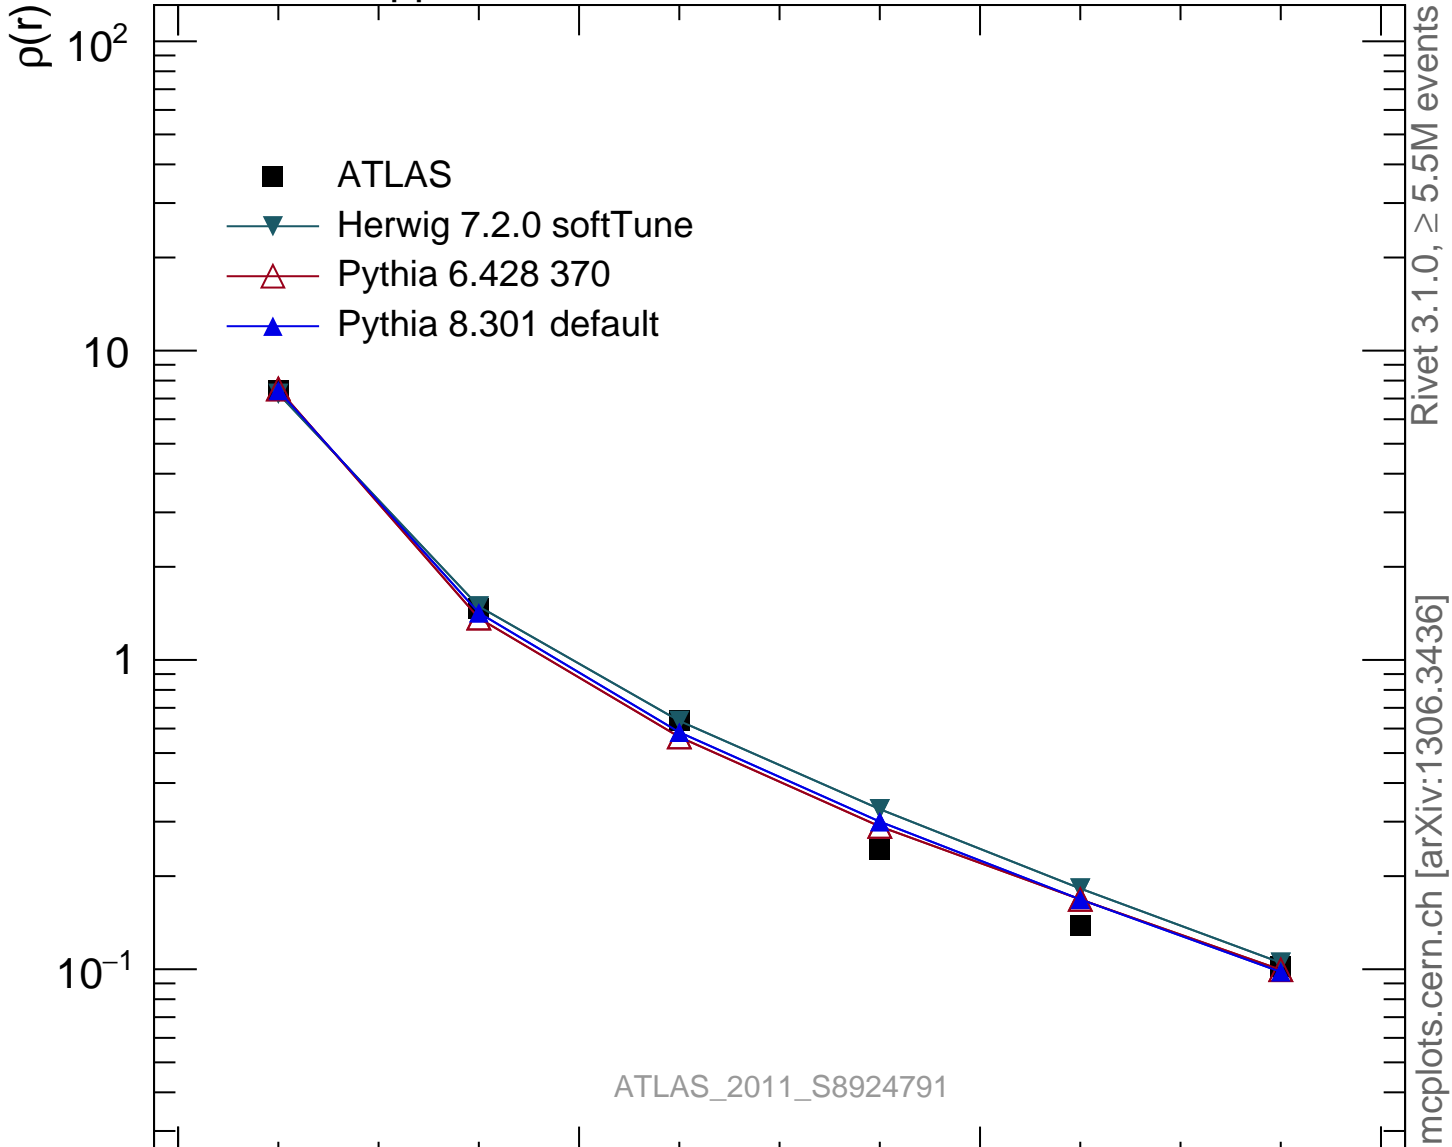

7000 GeV pp

Jets

Rivet 3.1.0, ≥ 5.5 M events
mcplots.cern.ch [arXiv:1306.3436]