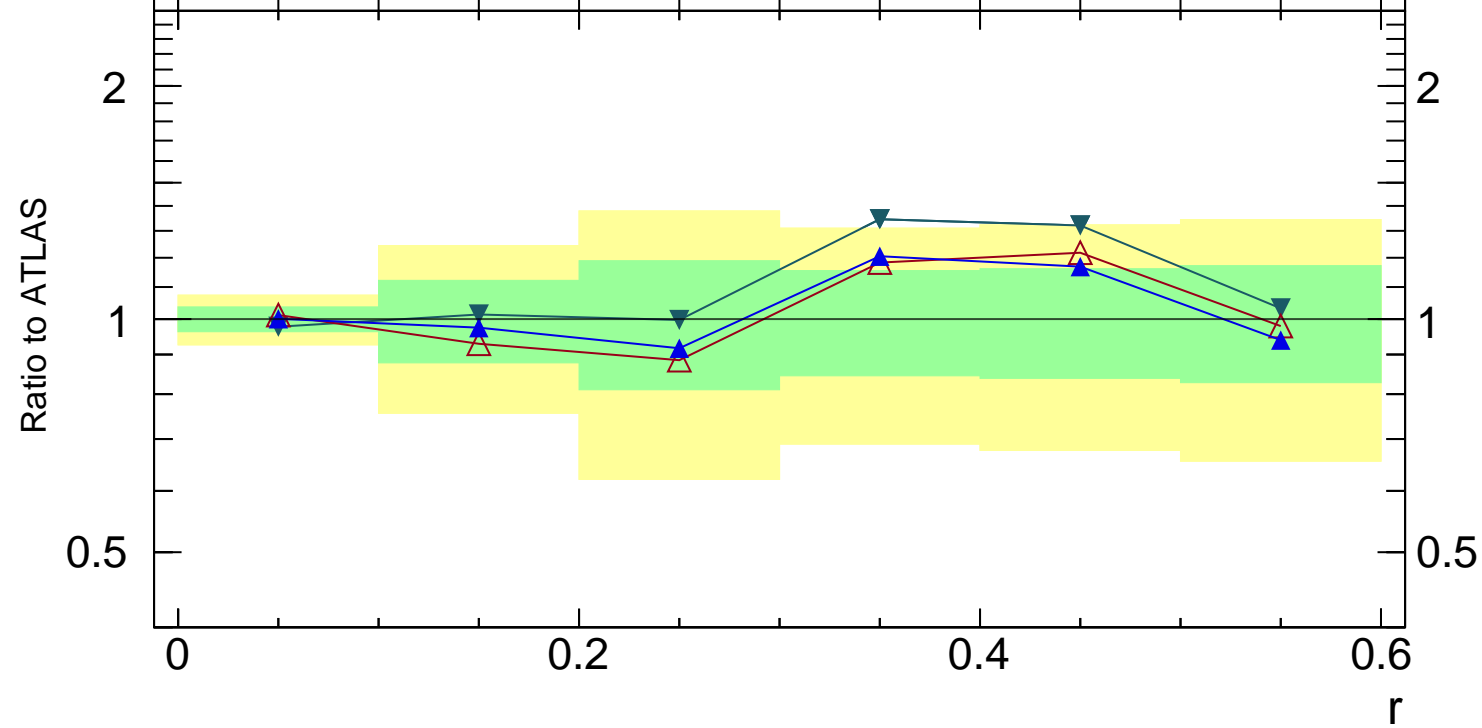

7000 GeV pp

Jets

ATLAS_2011_S8924791

Rivet 3.1.0, ≥ 5.5 M events
mcplots.cern.ch [arXiv:1306.3436]