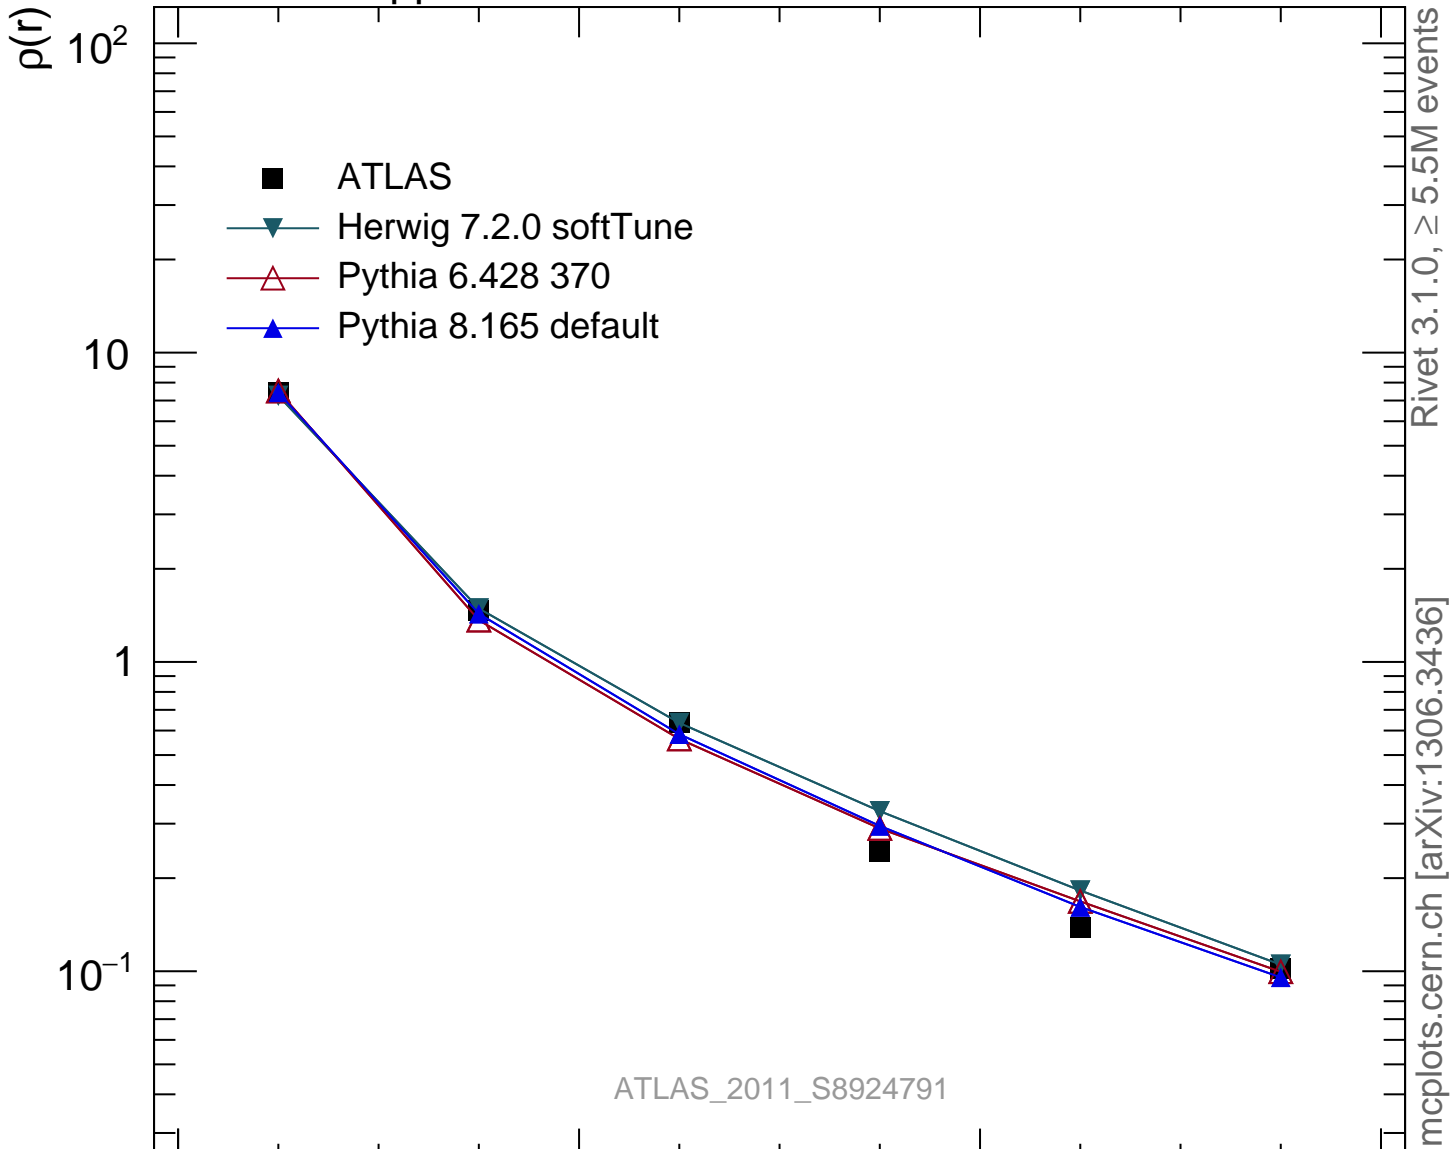

7000 GeV pp

Jets

ATLAS_2011_S8924791

Rivet 3.1.0, ≥ 5.5 M events
mcplots.cern.ch [arXiv:1306.3436]