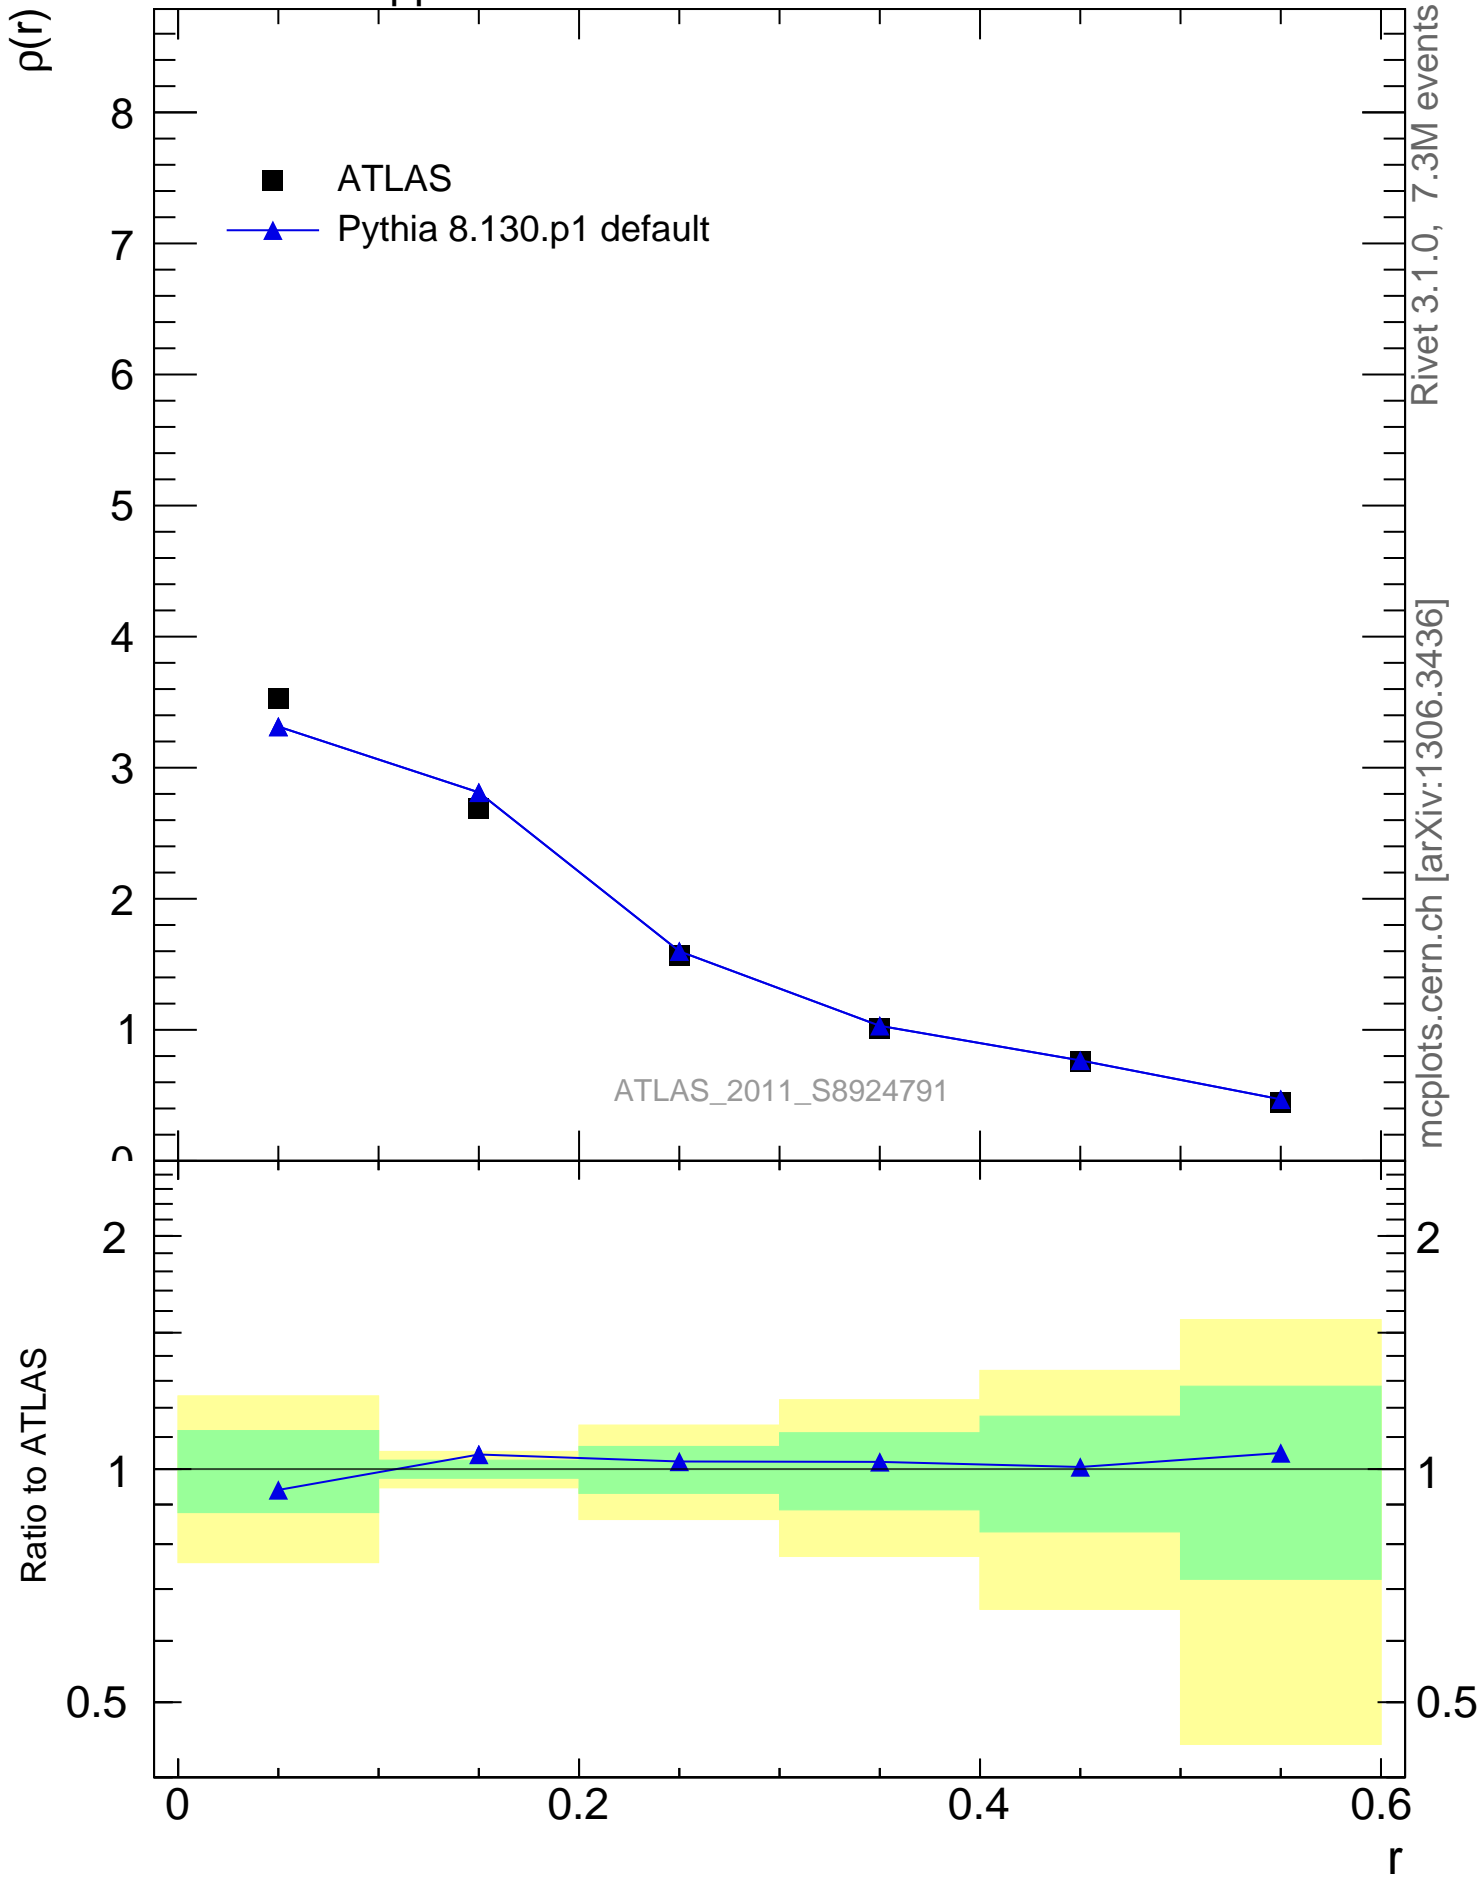

7000 GeV pp

Jets

Rivet 3.1.0, 7.3M events  
mcplots.cern.ch [arXiv:1306.3436]

ATLAS\_2011\_S8924791