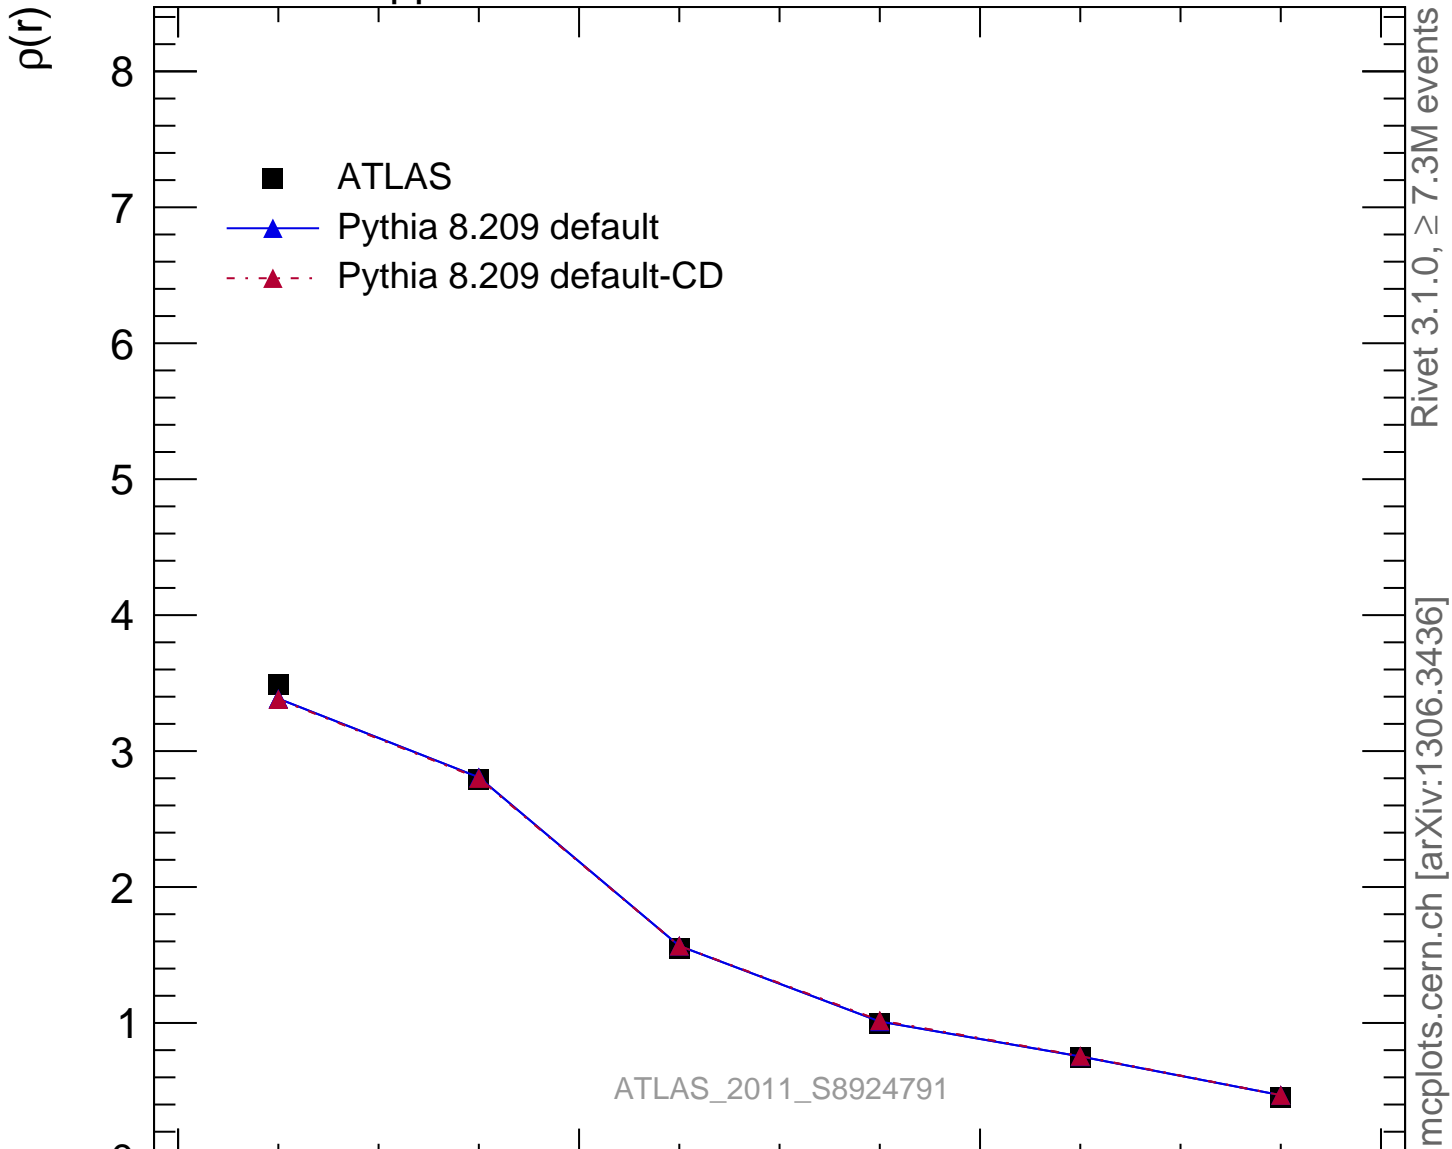

7000 GeV pp

Jets

Rivet 3.1.0,  $\geq 7.3M$  events  
mcplots.cern.ch [arXiv:1306.3436]