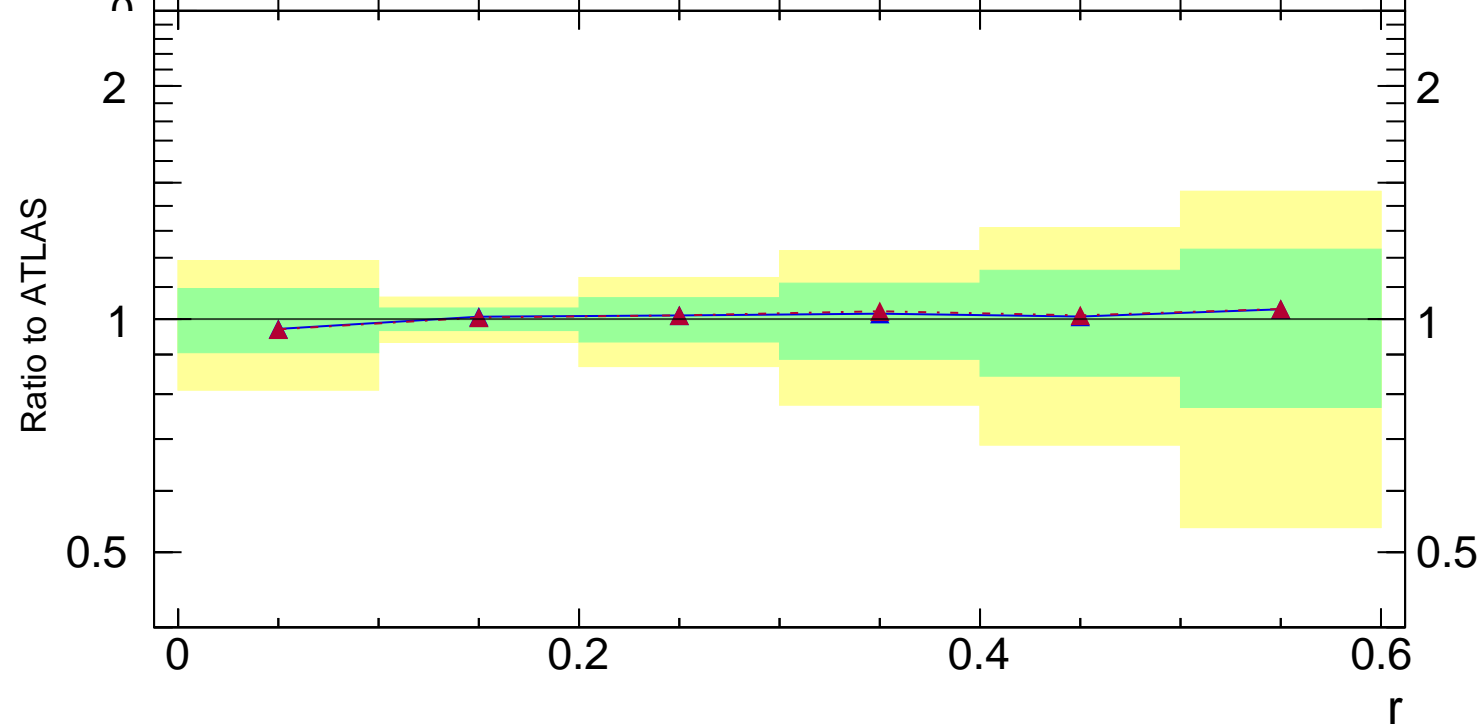

7000 GeV pp

Jets

Rivet 3.1.0,  $\geq 7.3M$  events  
mcplots.cern.ch [arXiv:1306.3436]