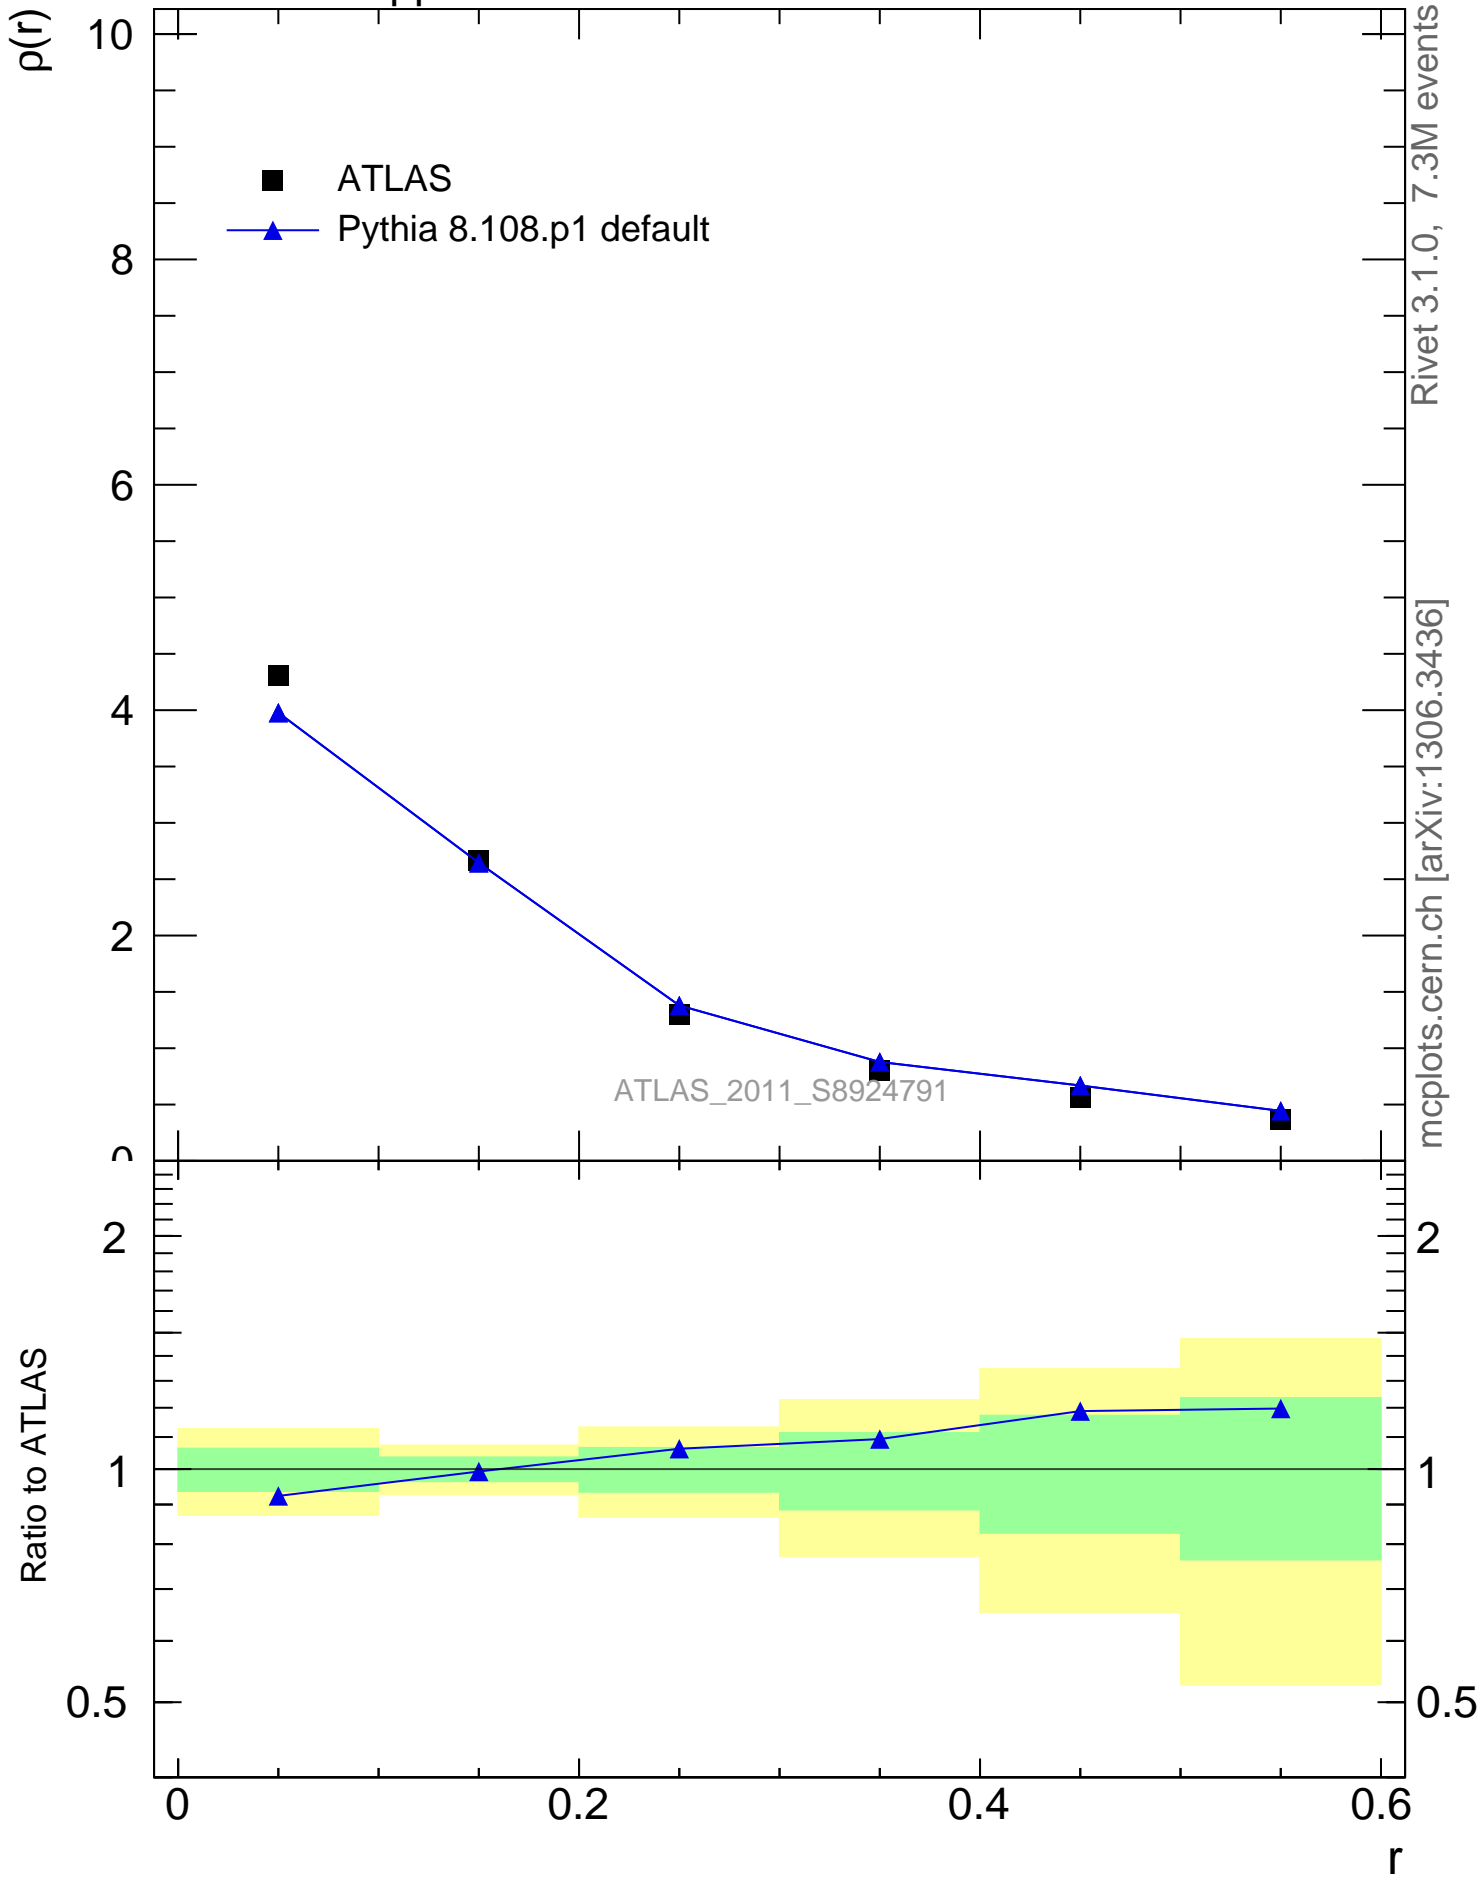

7000 GeV pp

Jets

Rivet 3.1.0, 7.3M events
mcplots.cern.ch [arXiv:1306.3436]

ATLAS_2011_S8924791