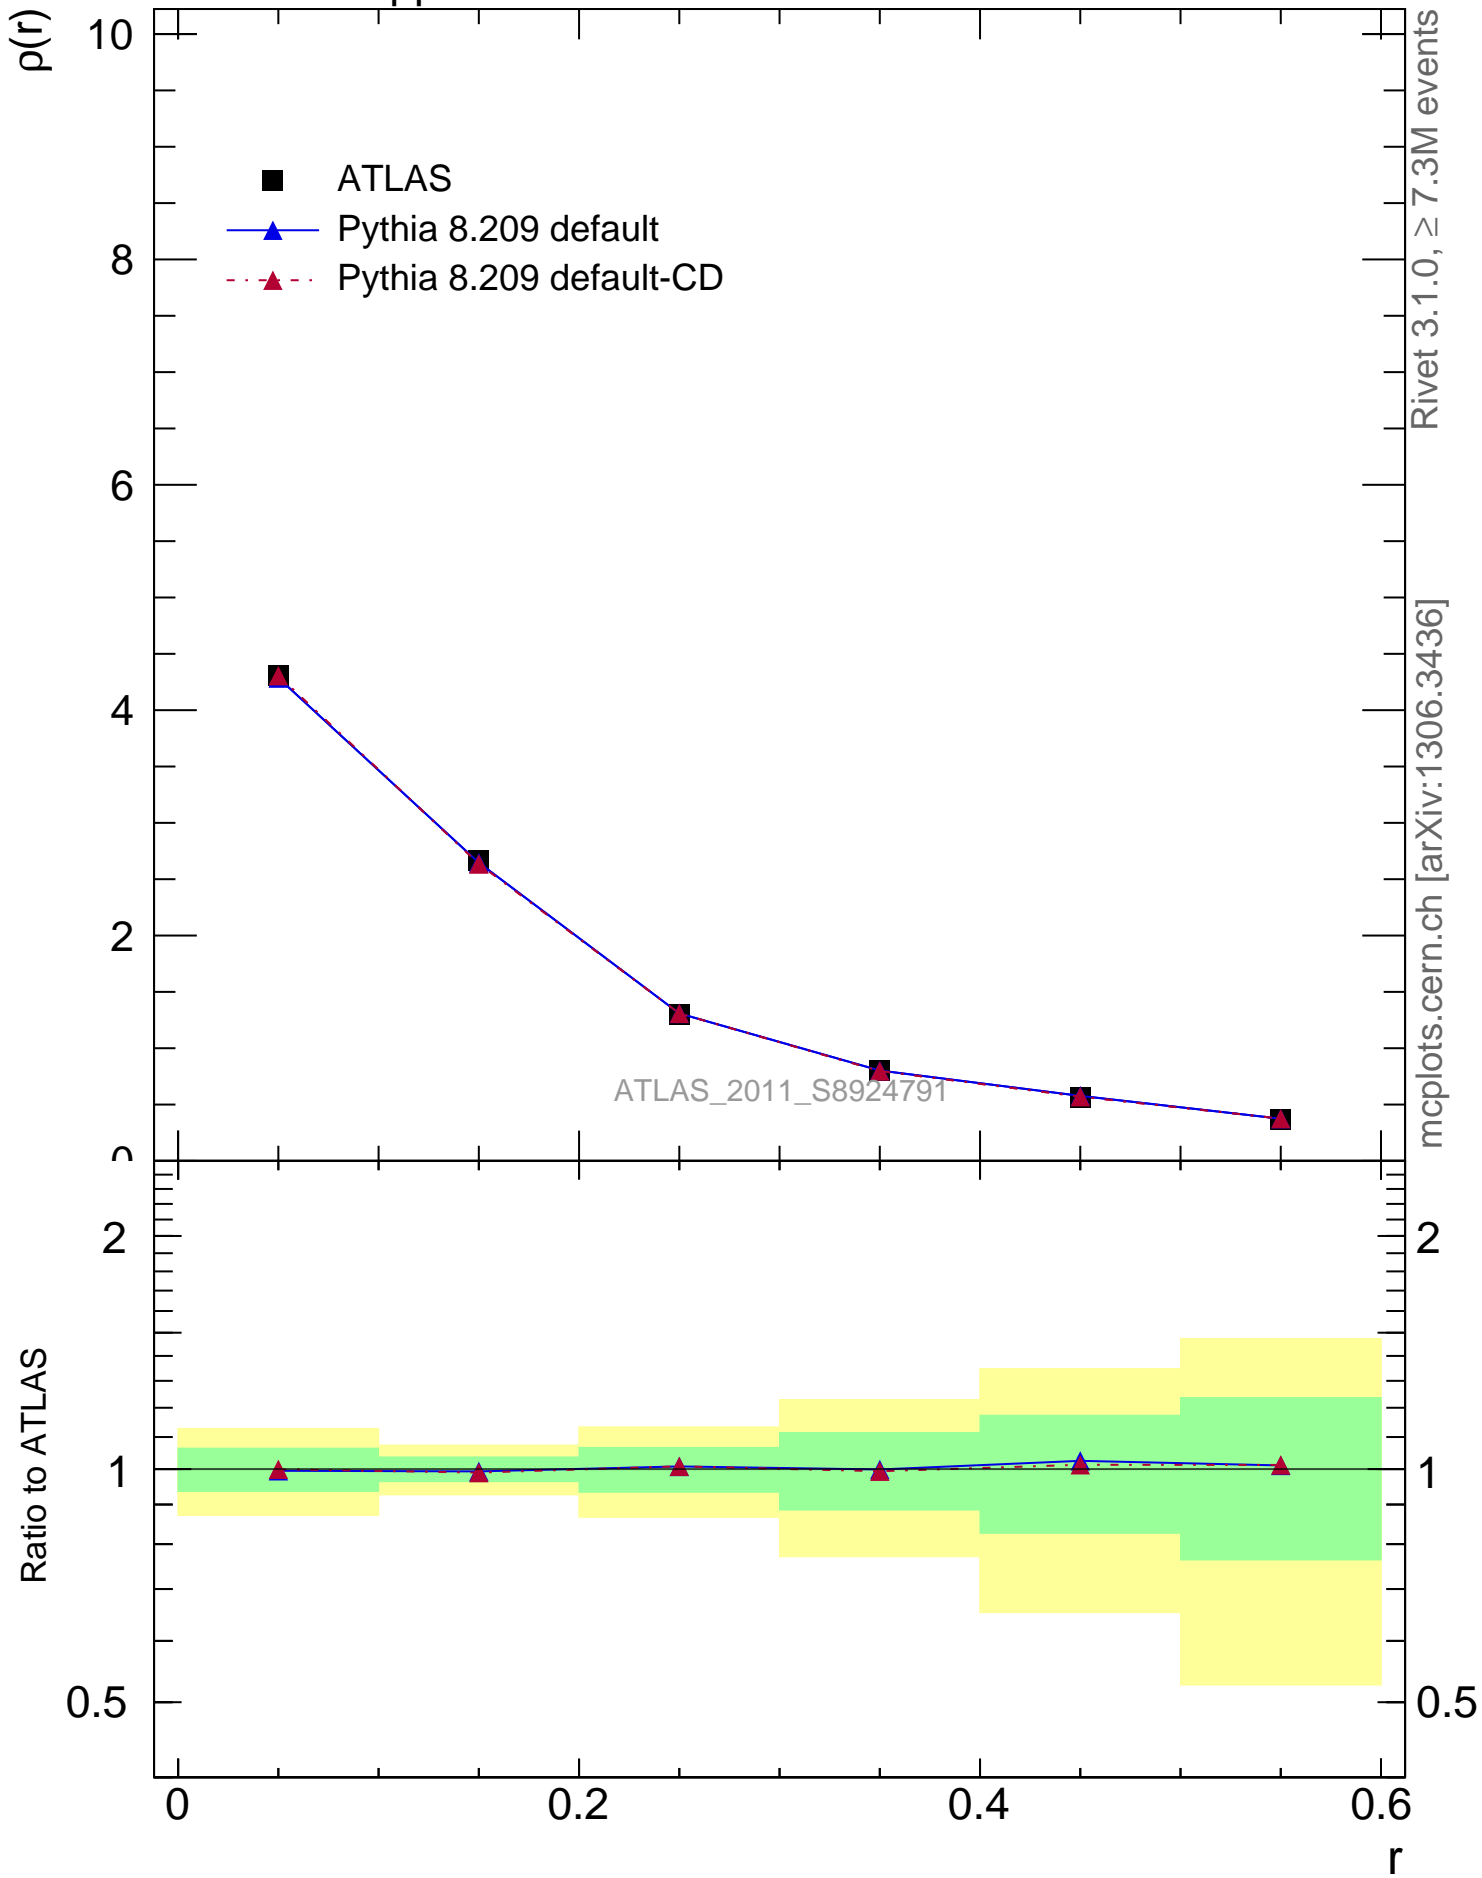

7000 GeV pp

Jets

Rivet 3.1.0, ≥ 7.3 M events
mcplots.cern.ch [arXiv:1306.3436]

ATLAS_2011_S8924791