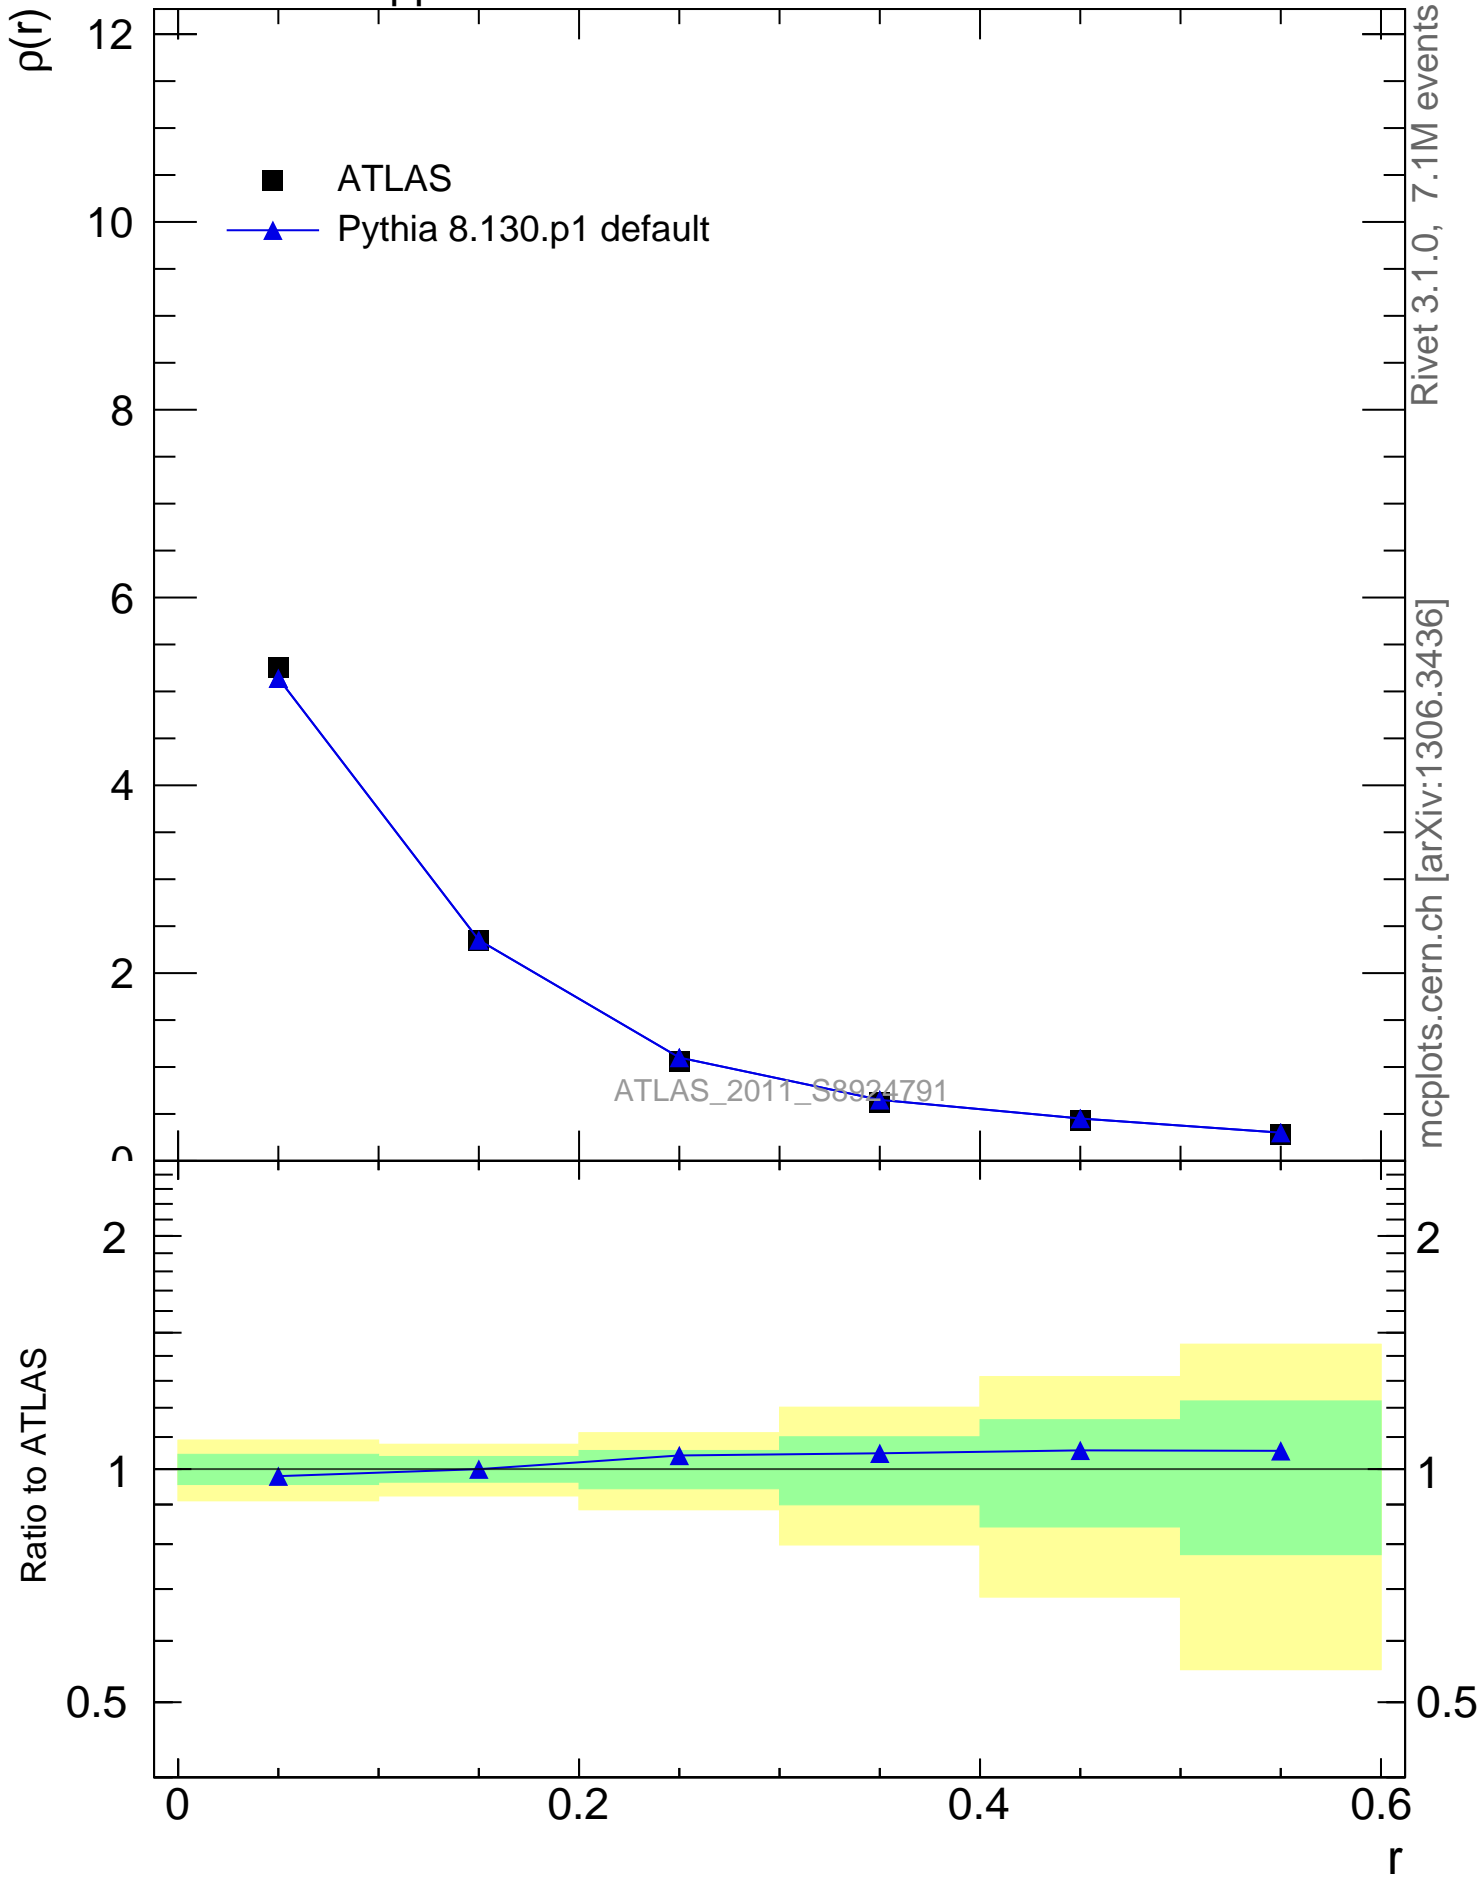

7000 GeV pp

Jets

Rivet 3.1.0, 7.1M events
mcplots.cern.ch [arXiv:1306.3436]

ATLAS_2011_S8924791