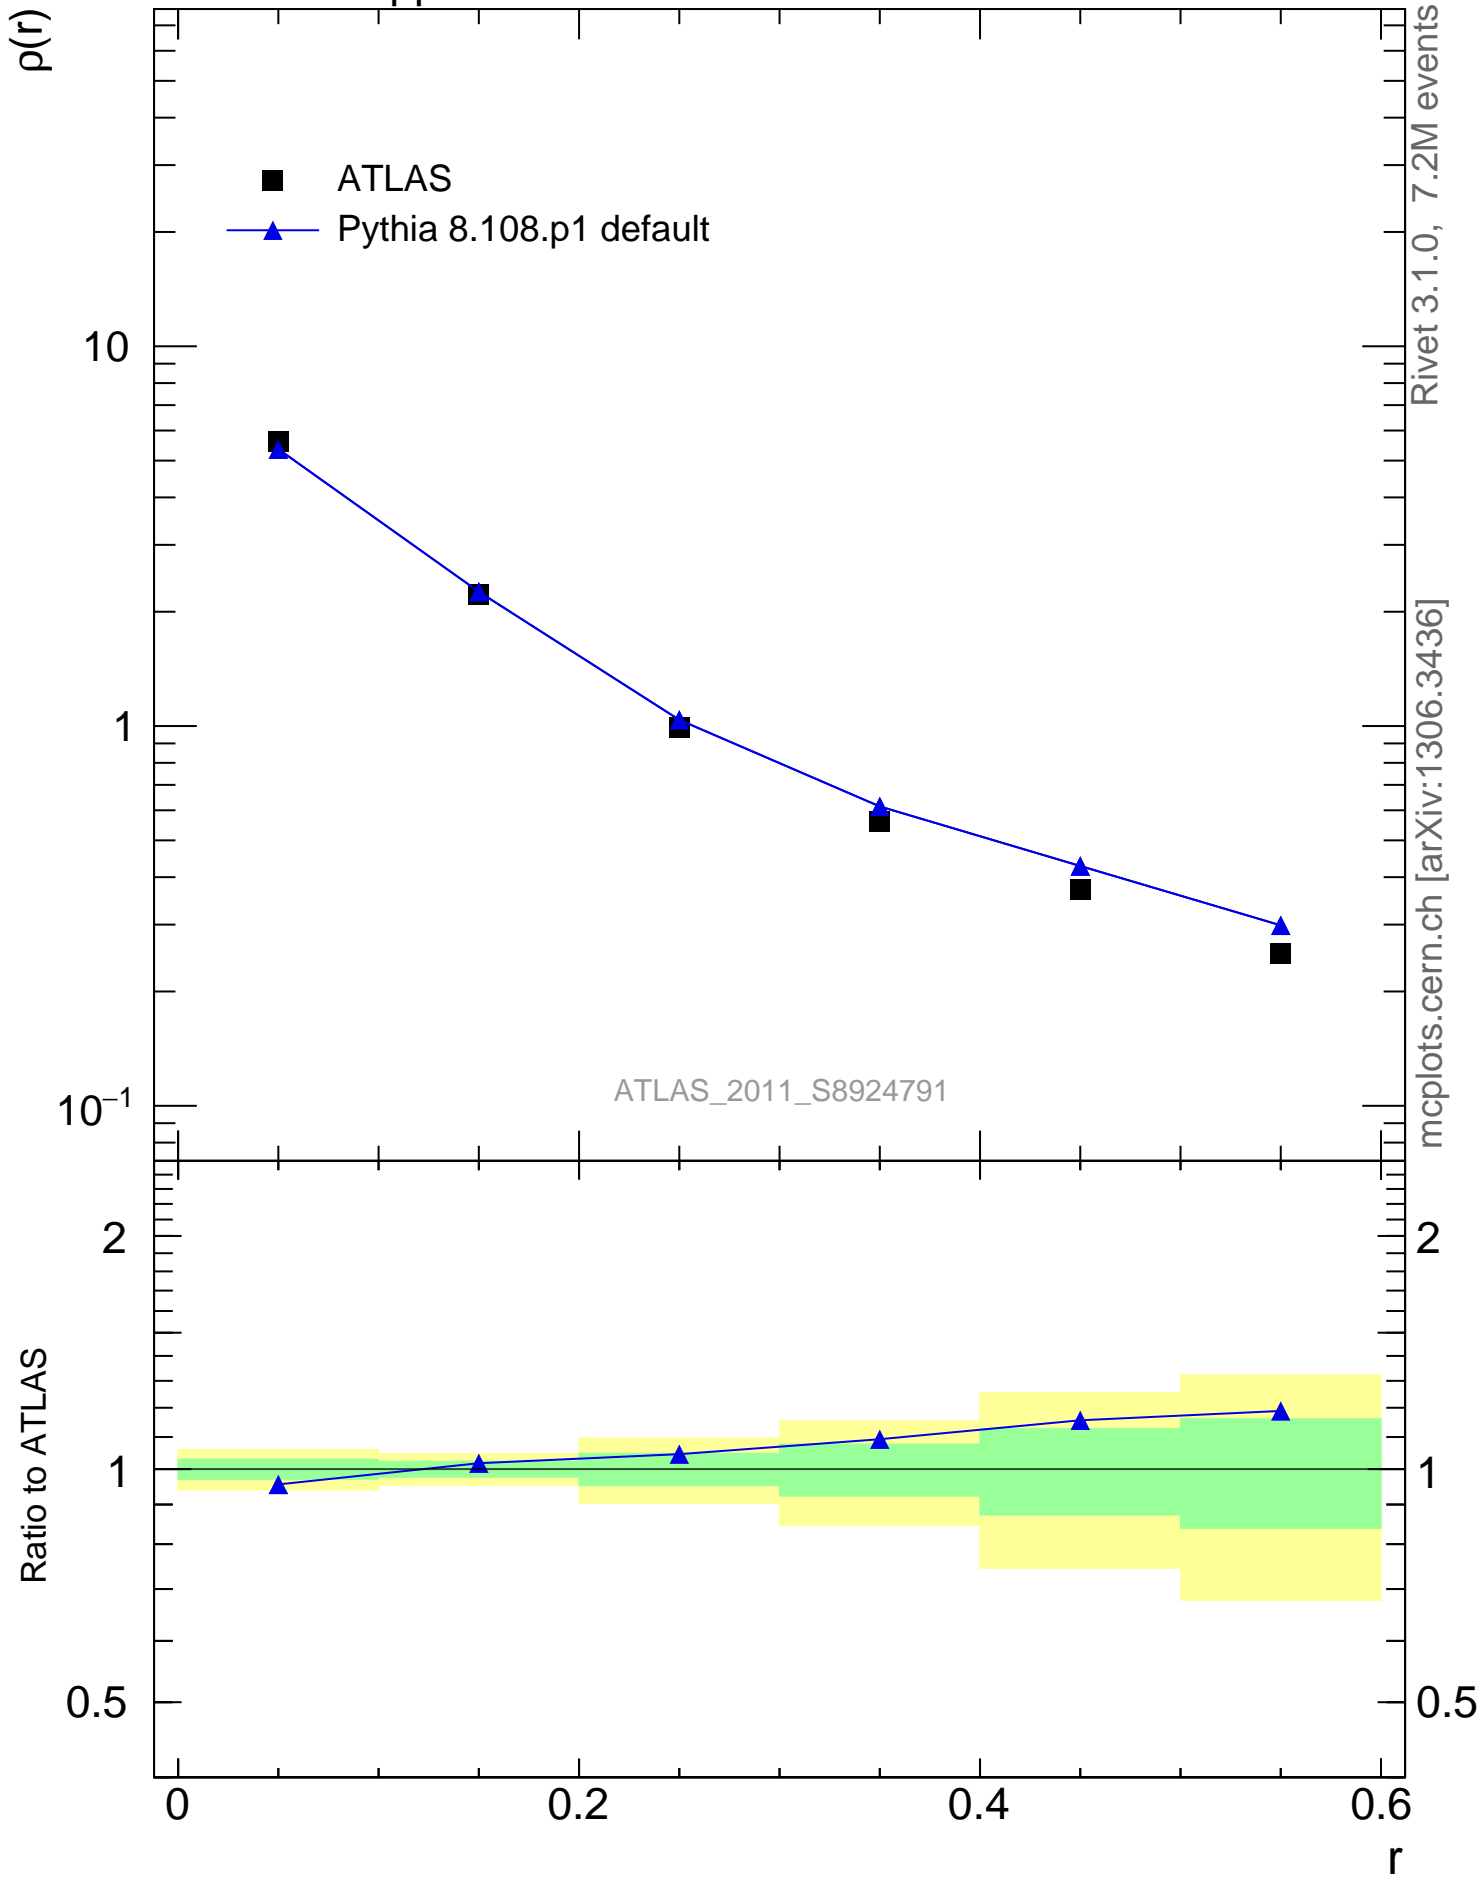

7000 GeV pp

Jets

■ ATLAS  
▲ Pythia 8.108.p1 default

ATLAS\_2011\_S8924791

Rivet 3.1.0, 7.2M events  
mcplots.cern.ch [arXiv:1306.3436]