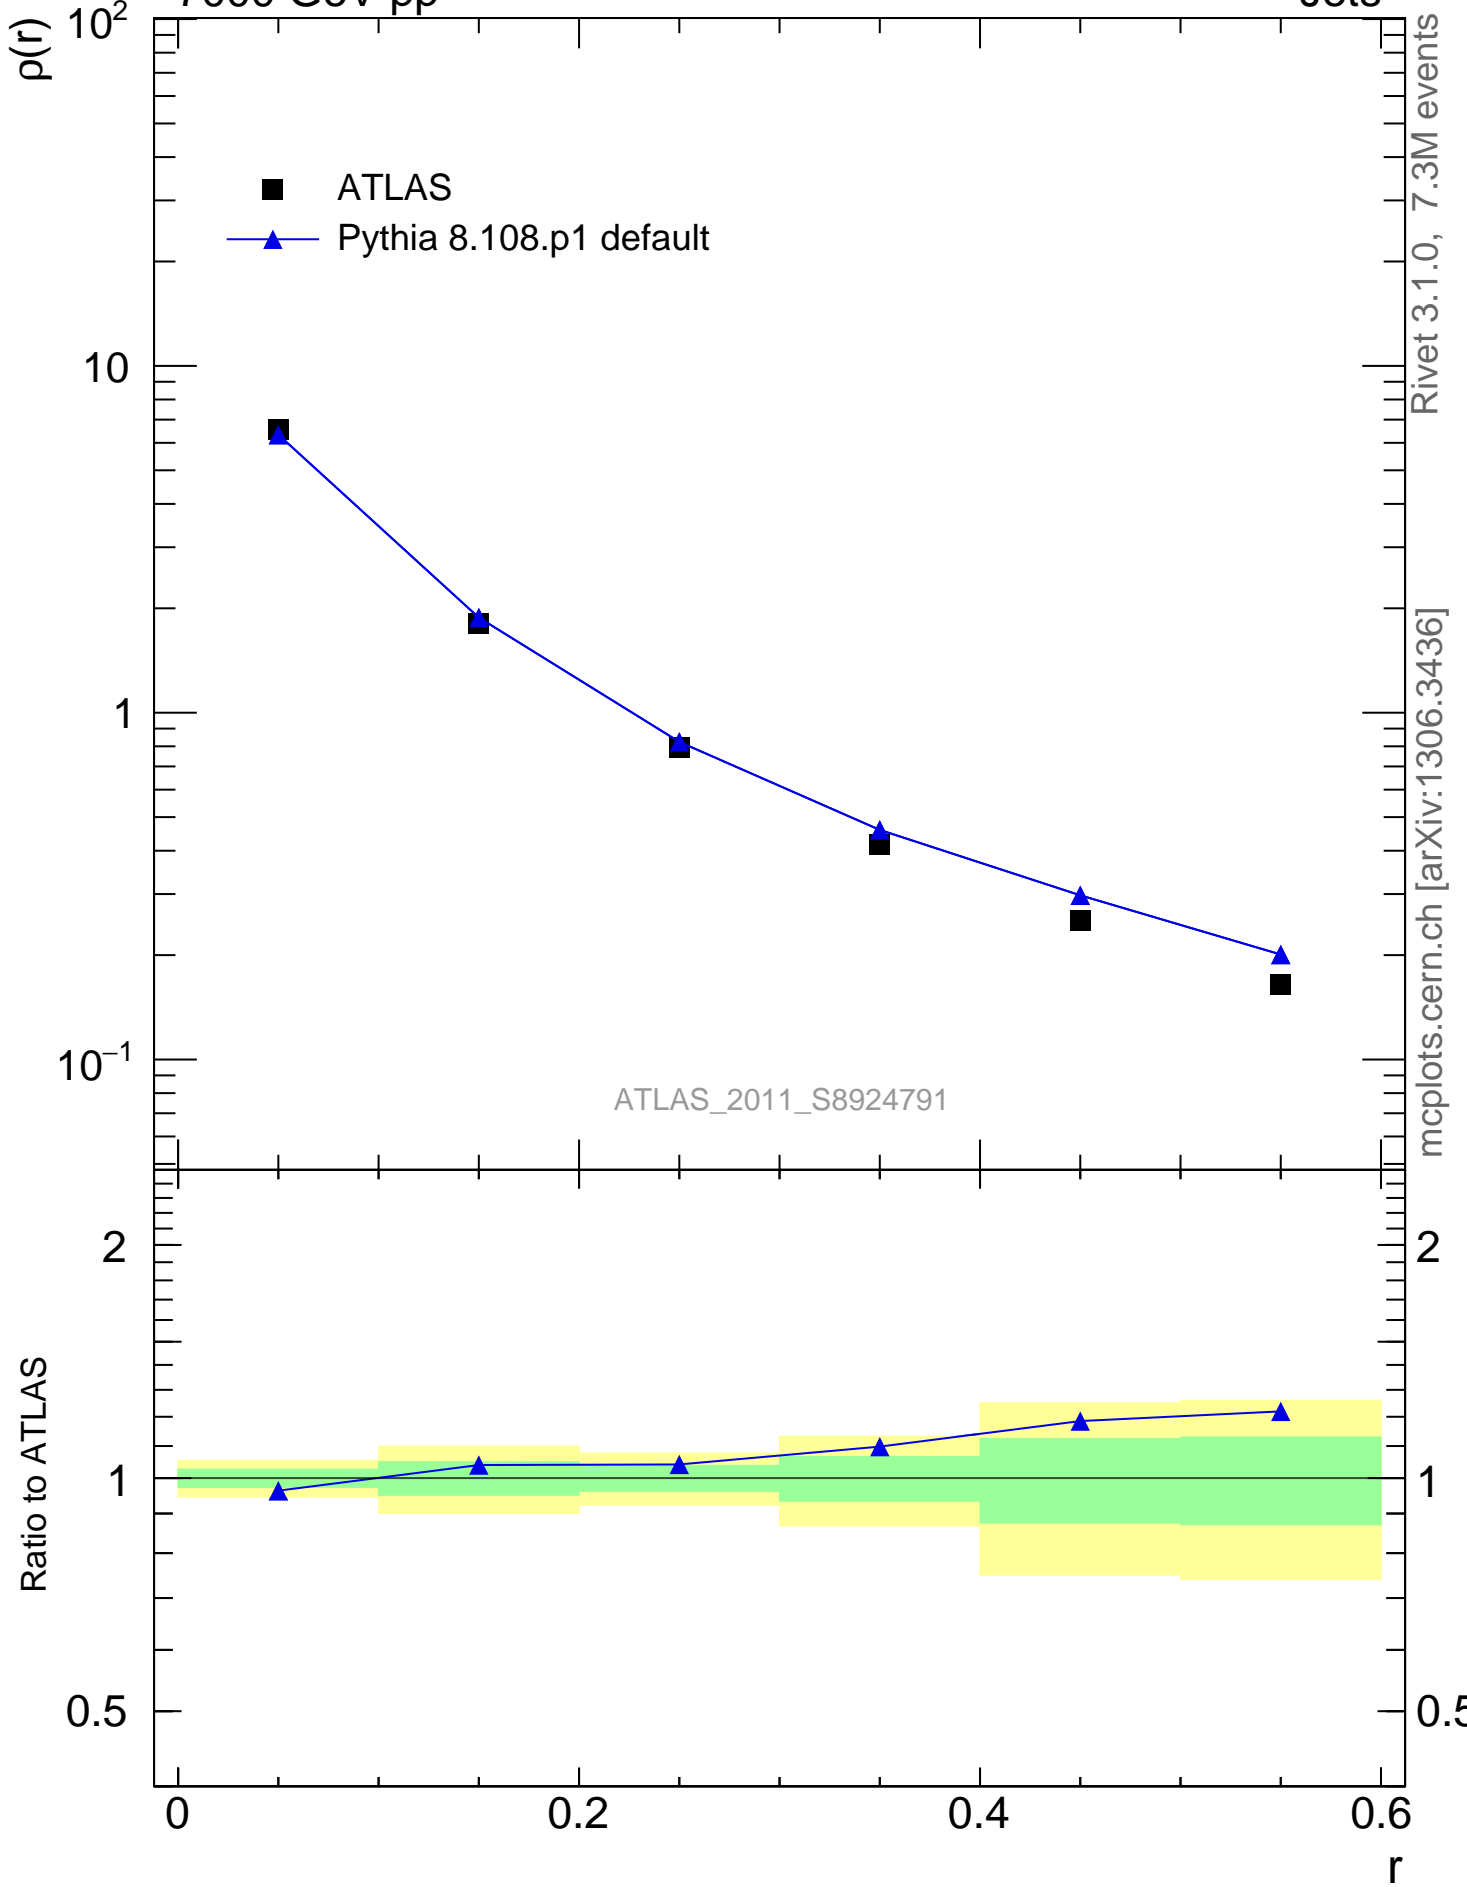

7000 GeV pp

Jets

■ ATLAS  
▲ Pythia 8.108.p1 default

ATLAS\_2011\_S8924791

Rivet 3.1.0, 7.3M events  
mcplots.cern.ch [arXiv:1306.3436]