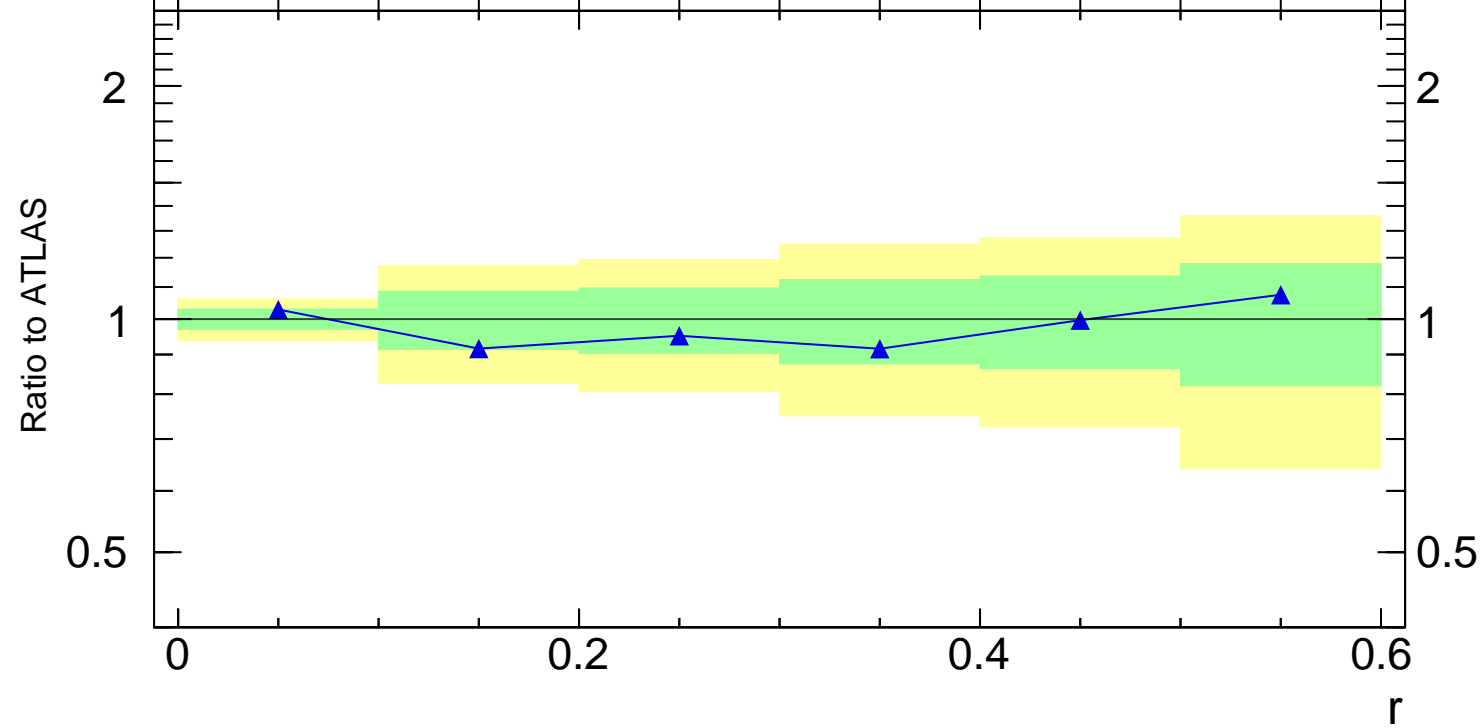

7000 GeV pp

Jets

ATLAS_2011_S8924791

Rivet 3.1.0, 7M events
mcplots.cern.ch [arXiv:1306.3436]