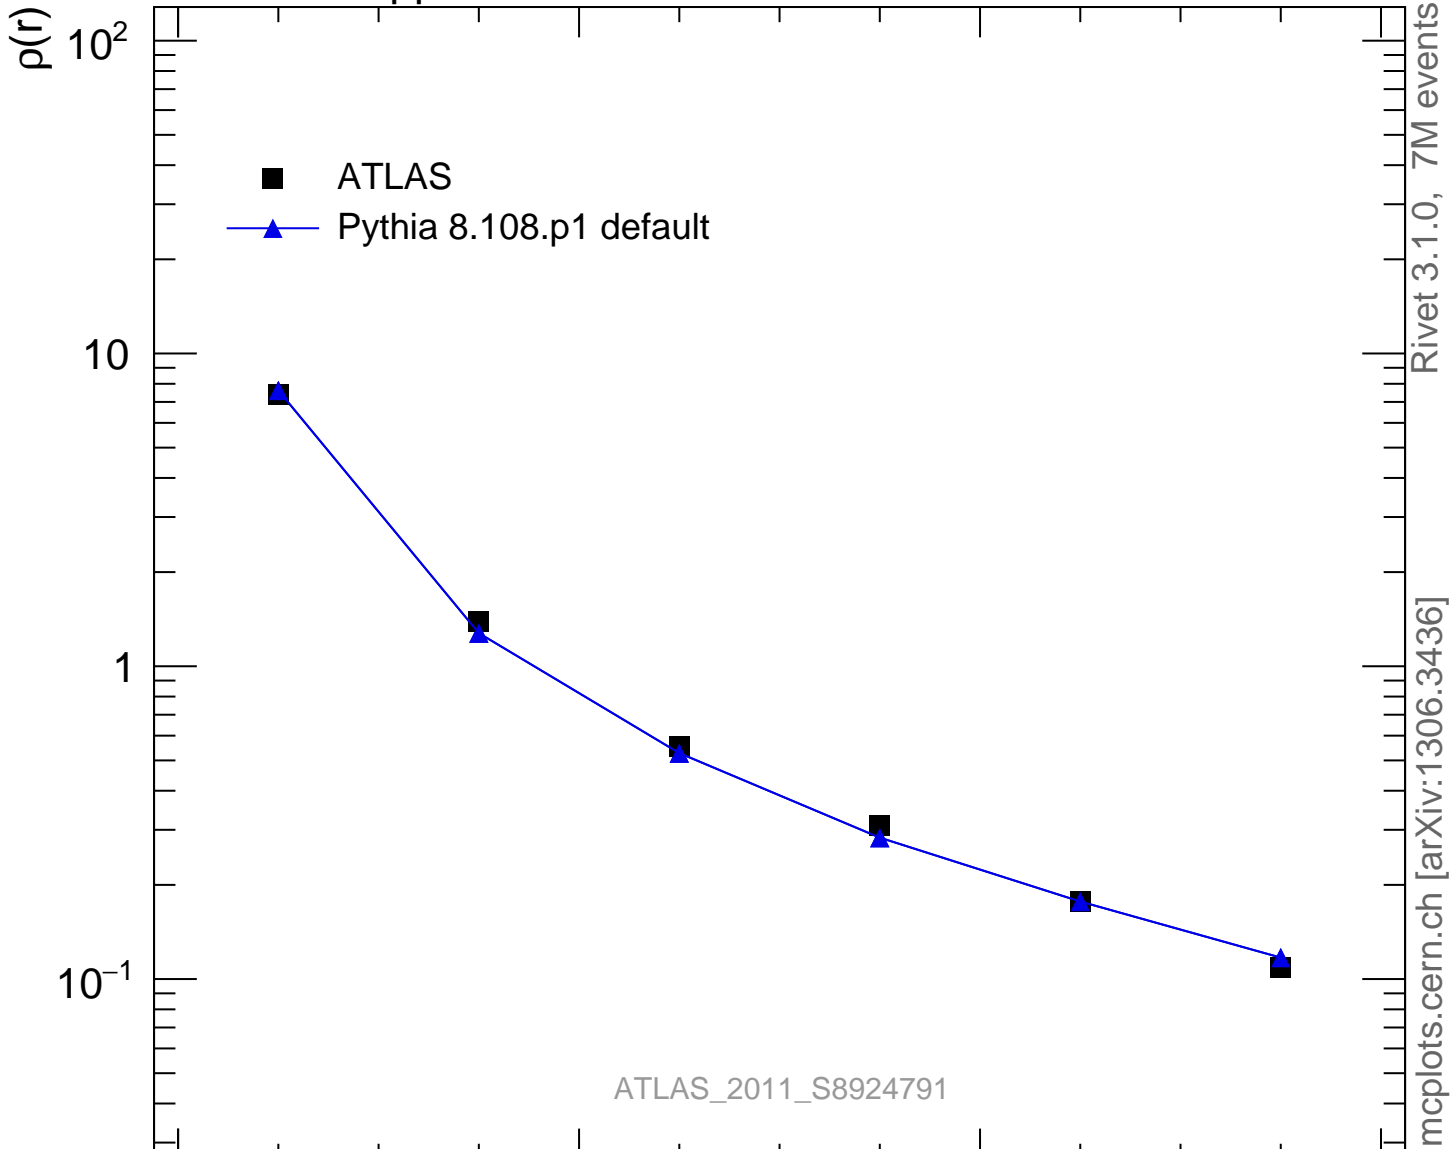

7000 GeV pp

Jets

ATLAS_2011_S8924791

Rivet 3.1.0, 7M events
mcplots.cern.ch [arXiv:1306.3436]