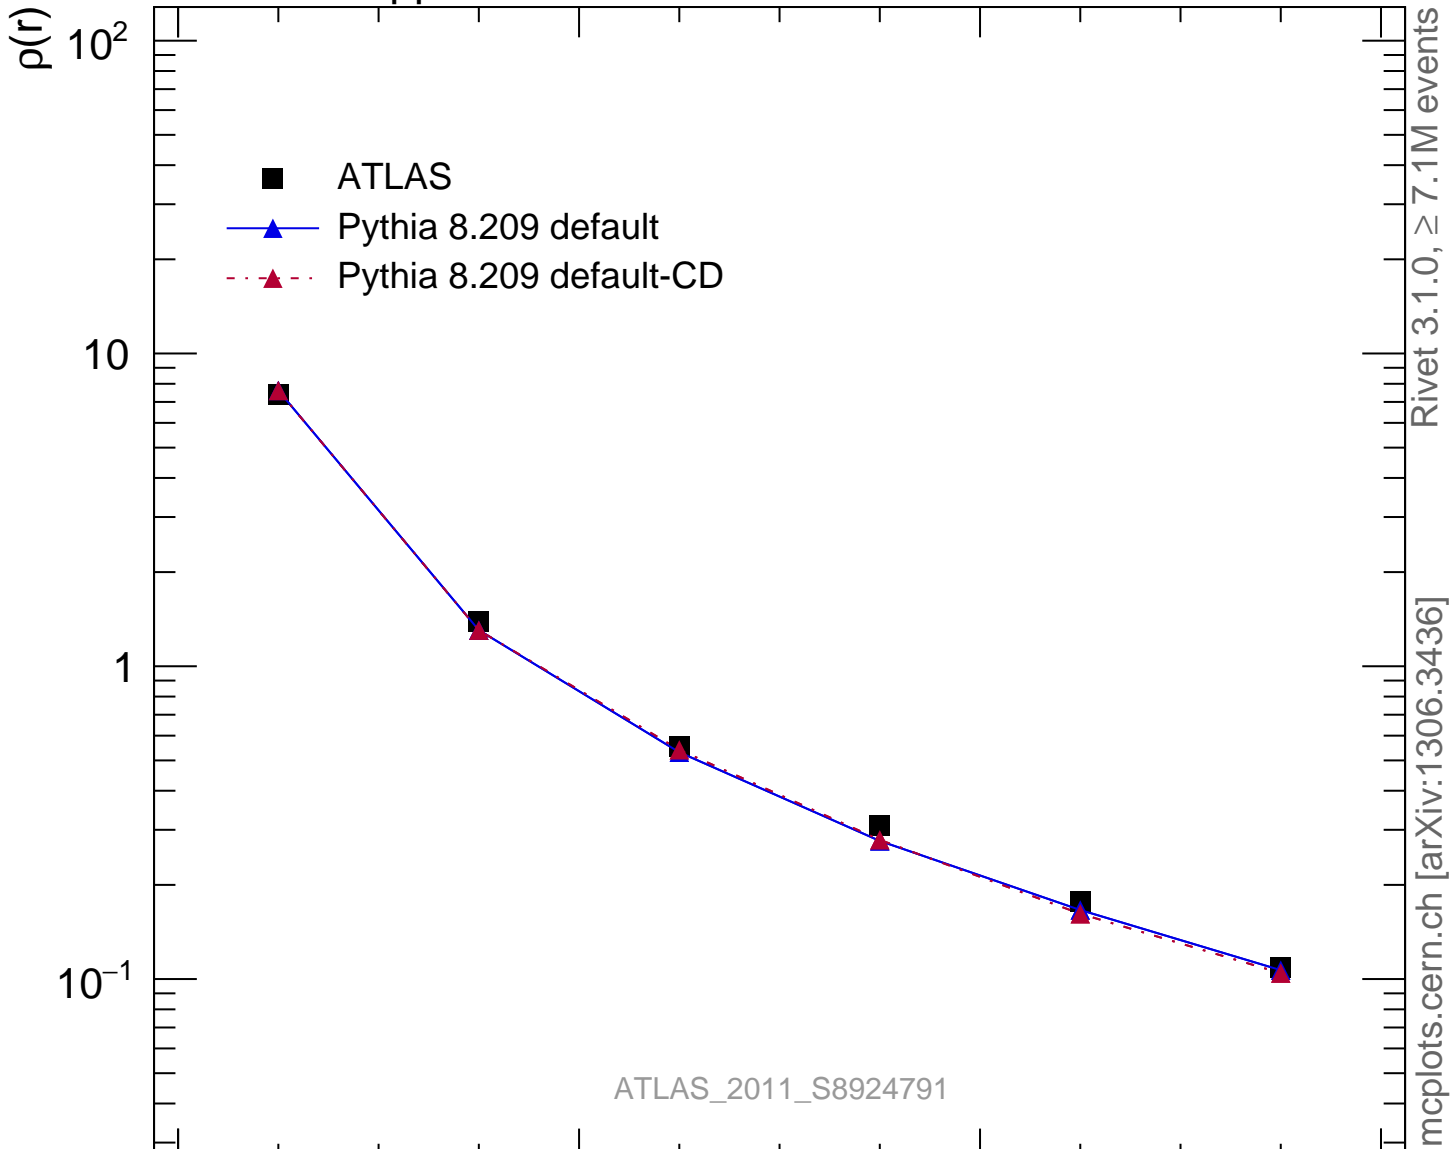

7000 GeV pp

Jets

Rivet 3.1.0, ≥ 7.1 M events
mcplots.cern.ch [arXiv:1306.3436]