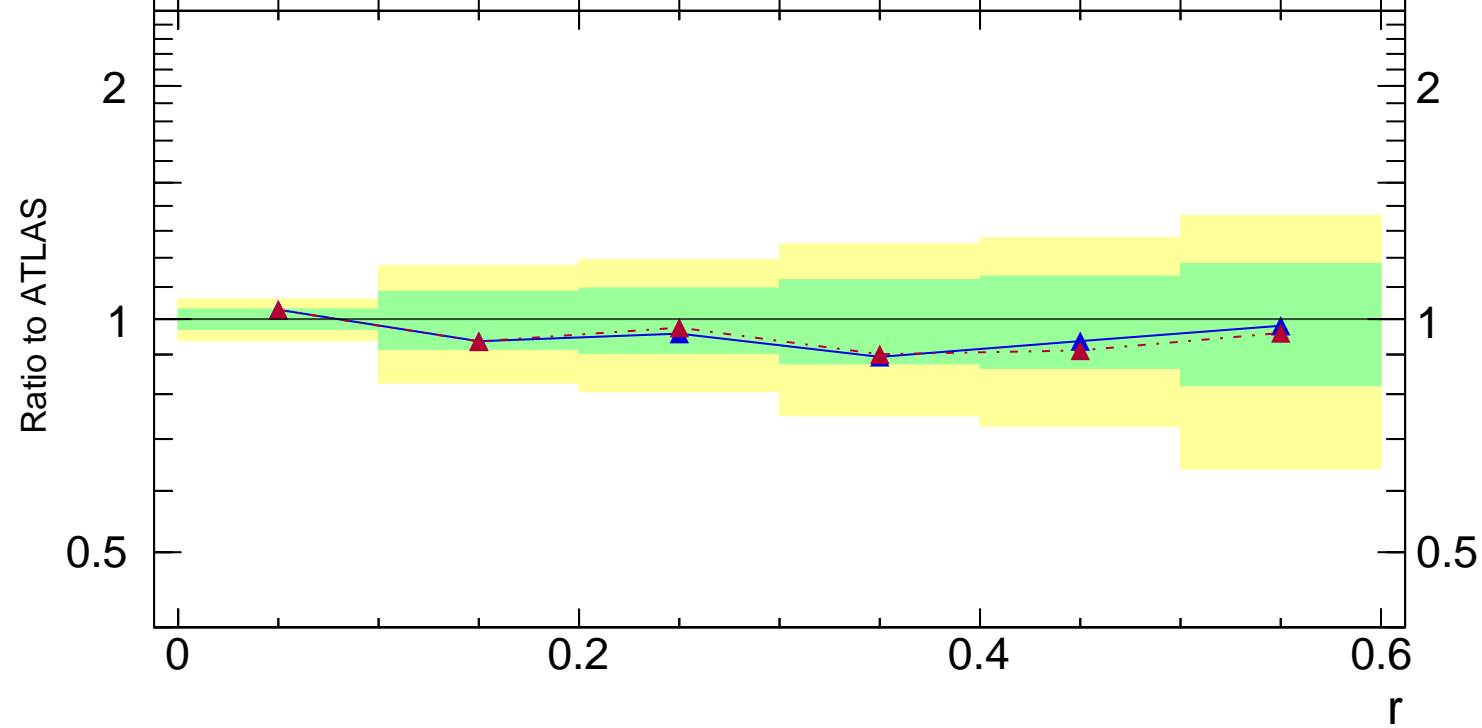

7000 GeV pp

Jets

Rivet 3.1.0, ≥ 7.1 M events
mcplots.cern.ch [arXiv:1306.3436]