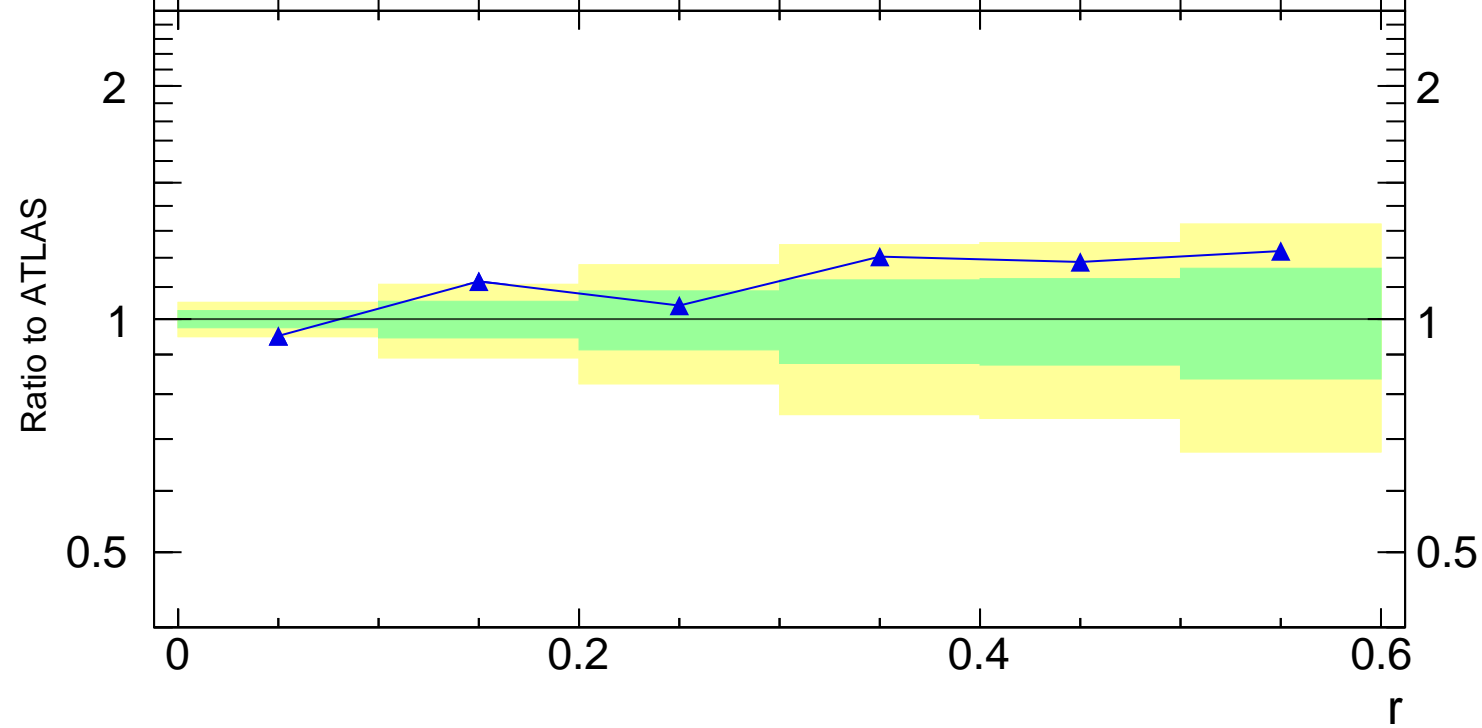

7000 GeV pp

Jets

ATLAS\_2011\_S8924791

Rivet 3.1.0, 7.2M events  
mcplots.cern.ch [arXiv:1306.3436]