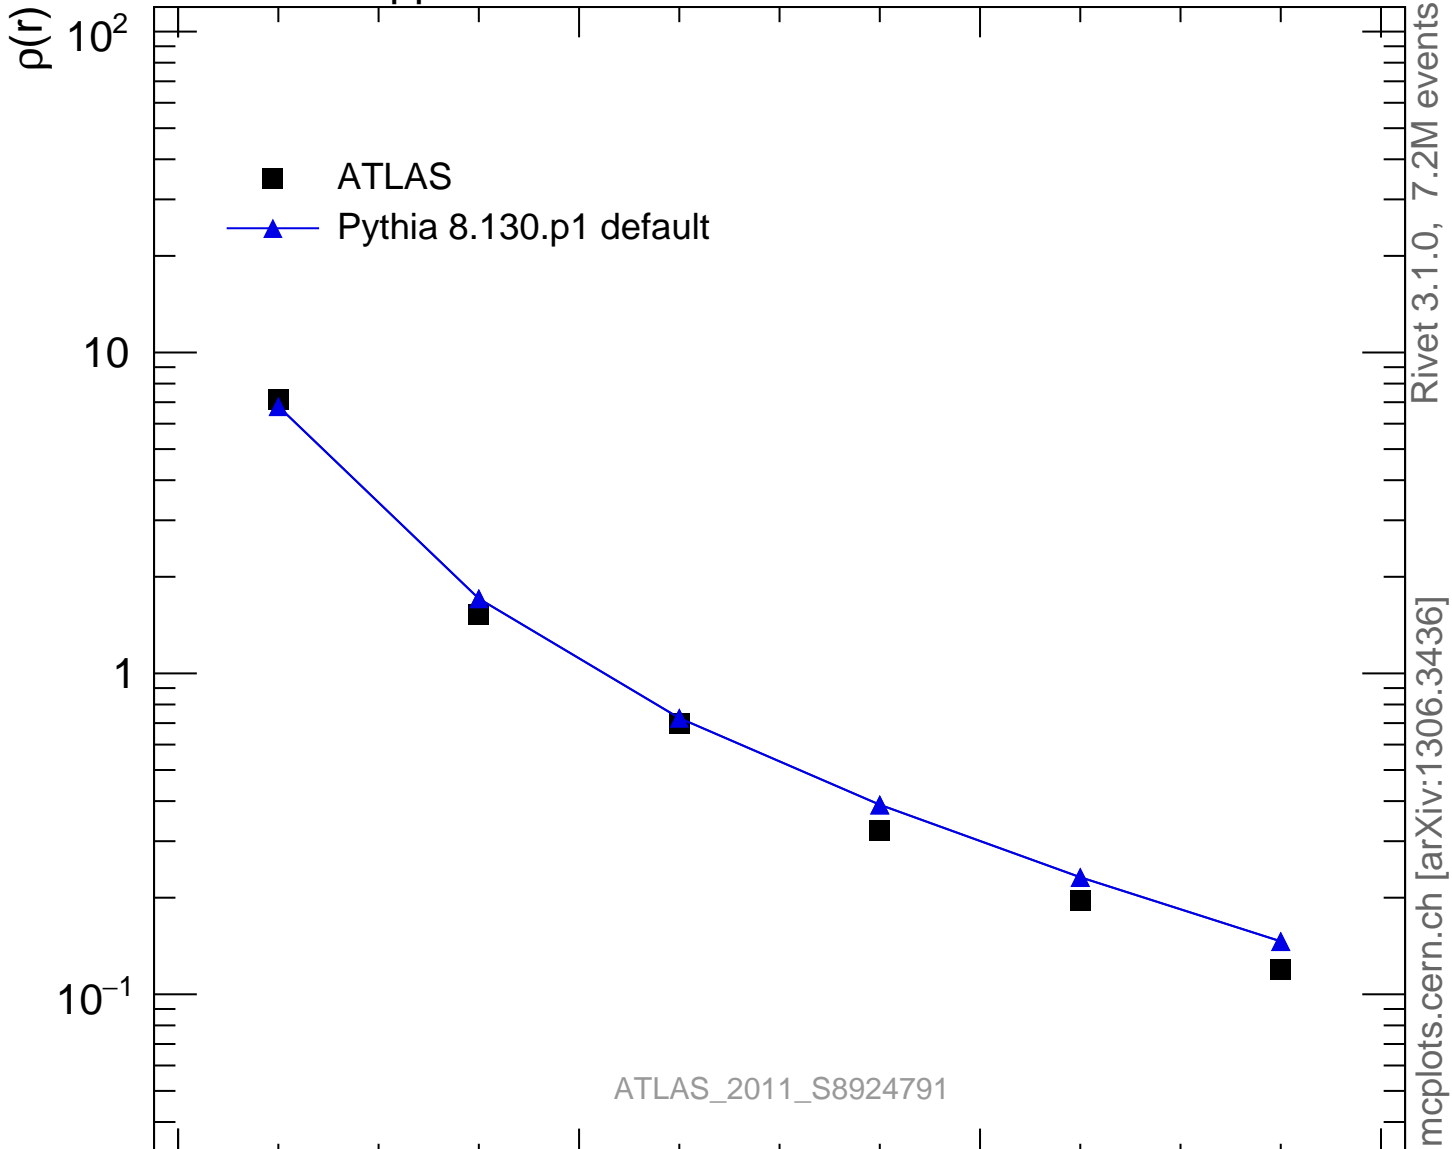

7000 GeV pp

Jets

ATLAS\_2011\_S8924791

Rivet 3.1.0, 7.2M events  
mcplots.cern.ch [arXiv:1306.3436]