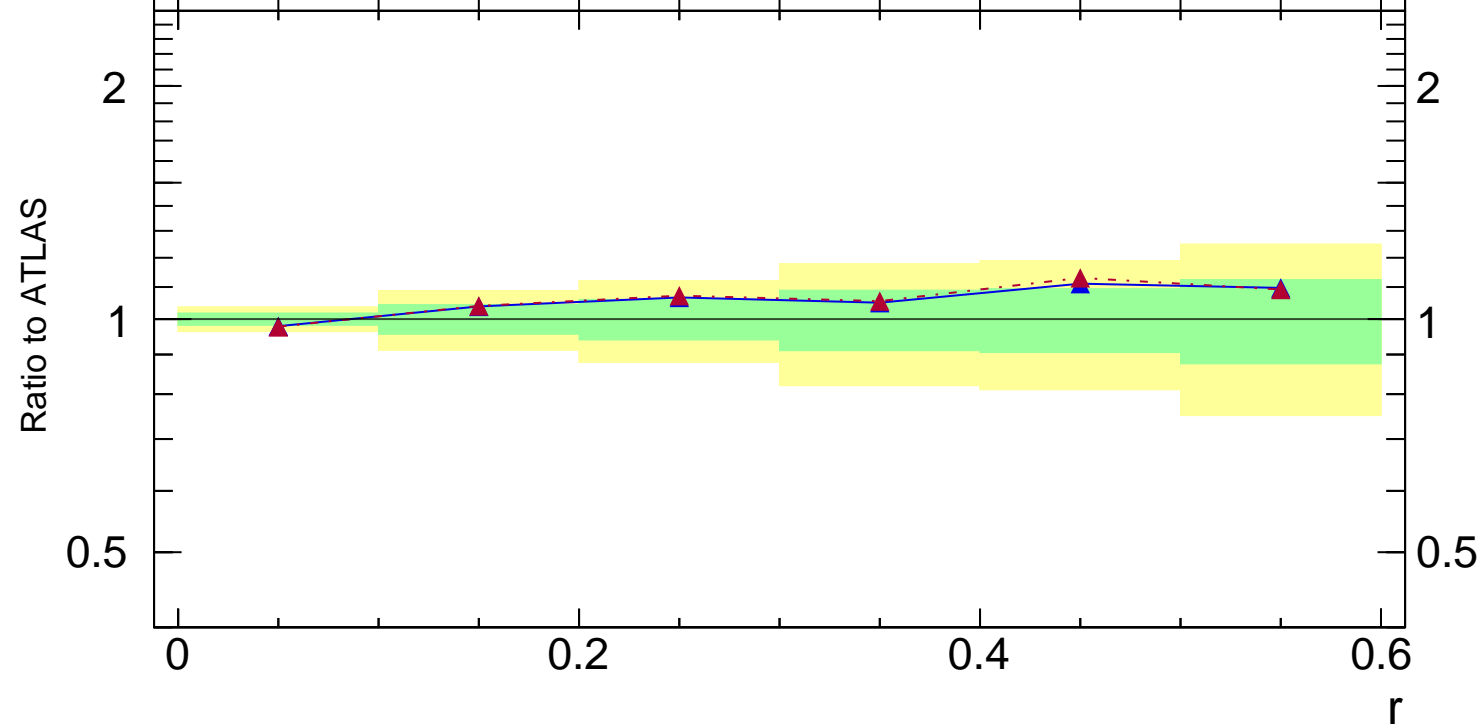

7000 GeV pp

Jets

Rivet 3.1.0, $\geq 7.1M$ events
mcplots.cern.ch [arXiv:1306.3436]