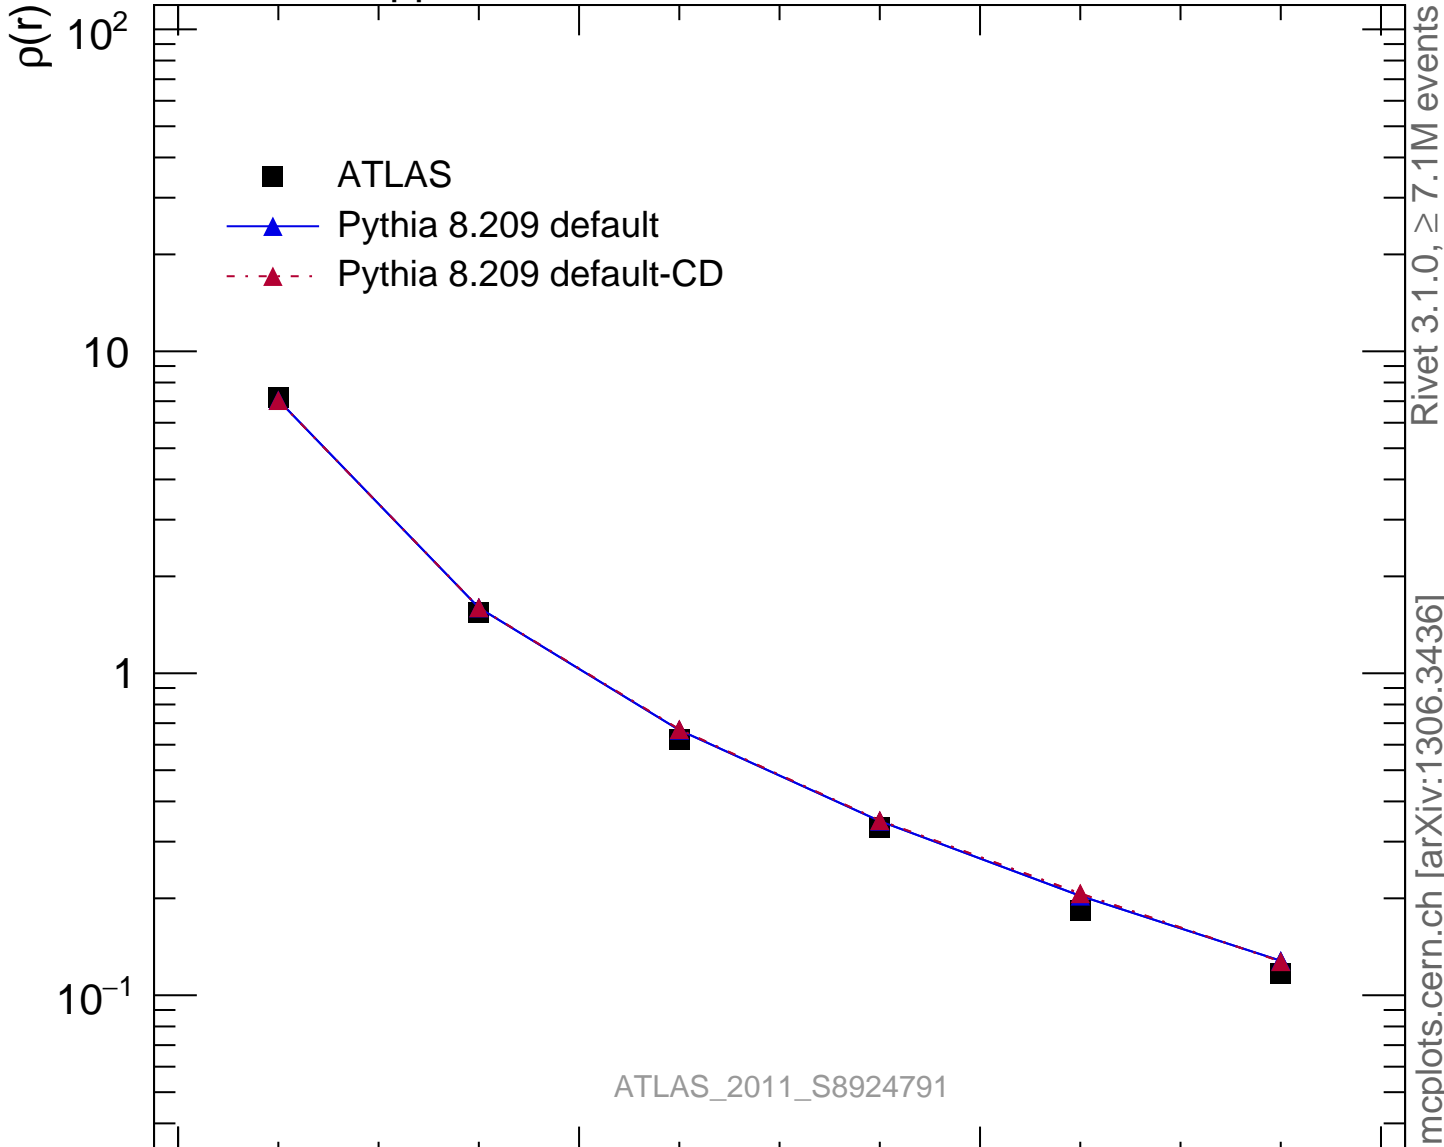

7000 GeV pp

Jets

Rivet 3.1.0, $\geq 7.1M$ events
mcplots.cern.ch [arXiv:1306.3436]