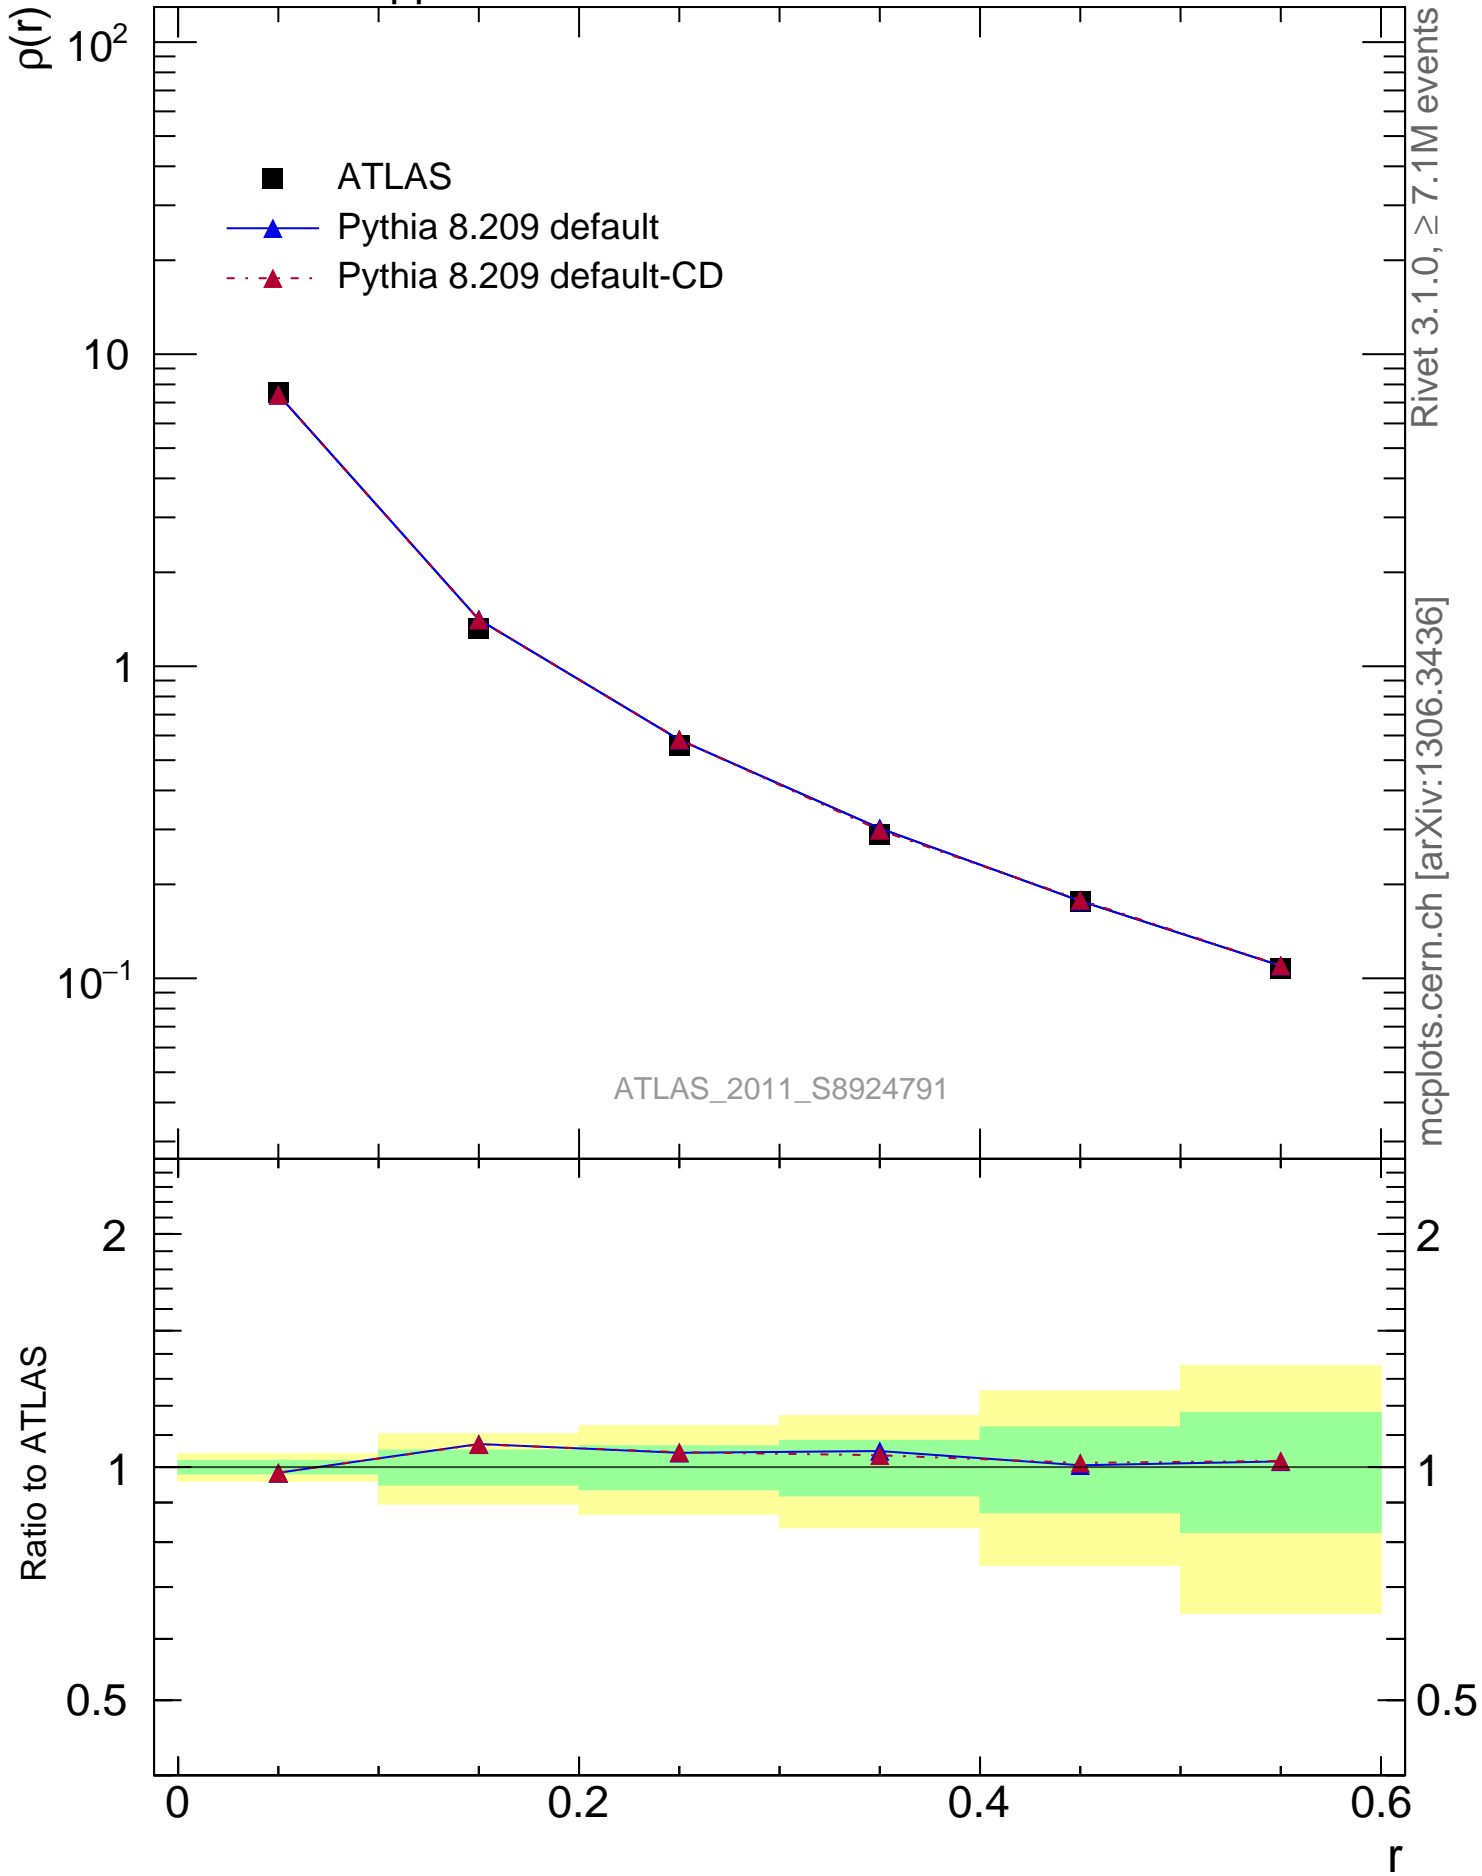

7000 GeV pp

Jets

Rivet 3.1.0, ≥ 7.1 M events

mcplots.cern.ch [arXiv:1306.3436]

ATLAS_2011_S8924791