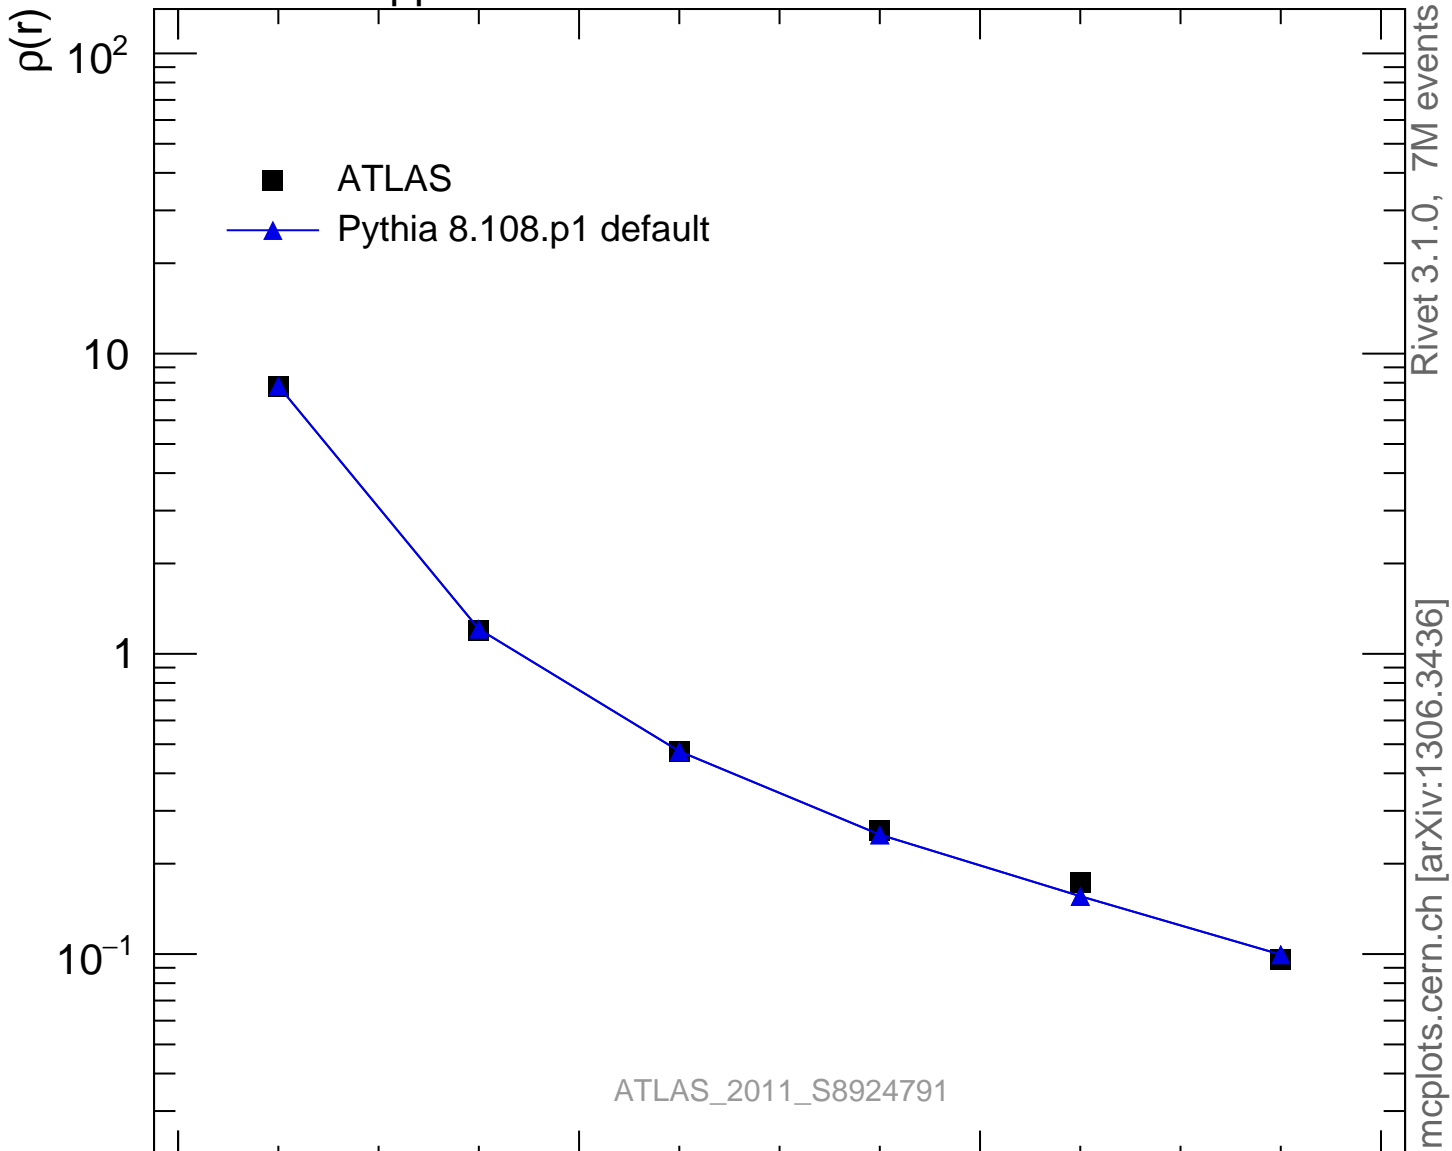

7000 GeV pp

Jets

ATLAS_2011_S8924791

Rivet 3.1.0, 7M events
mcplots.cern.ch [arXiv:1306.3436]