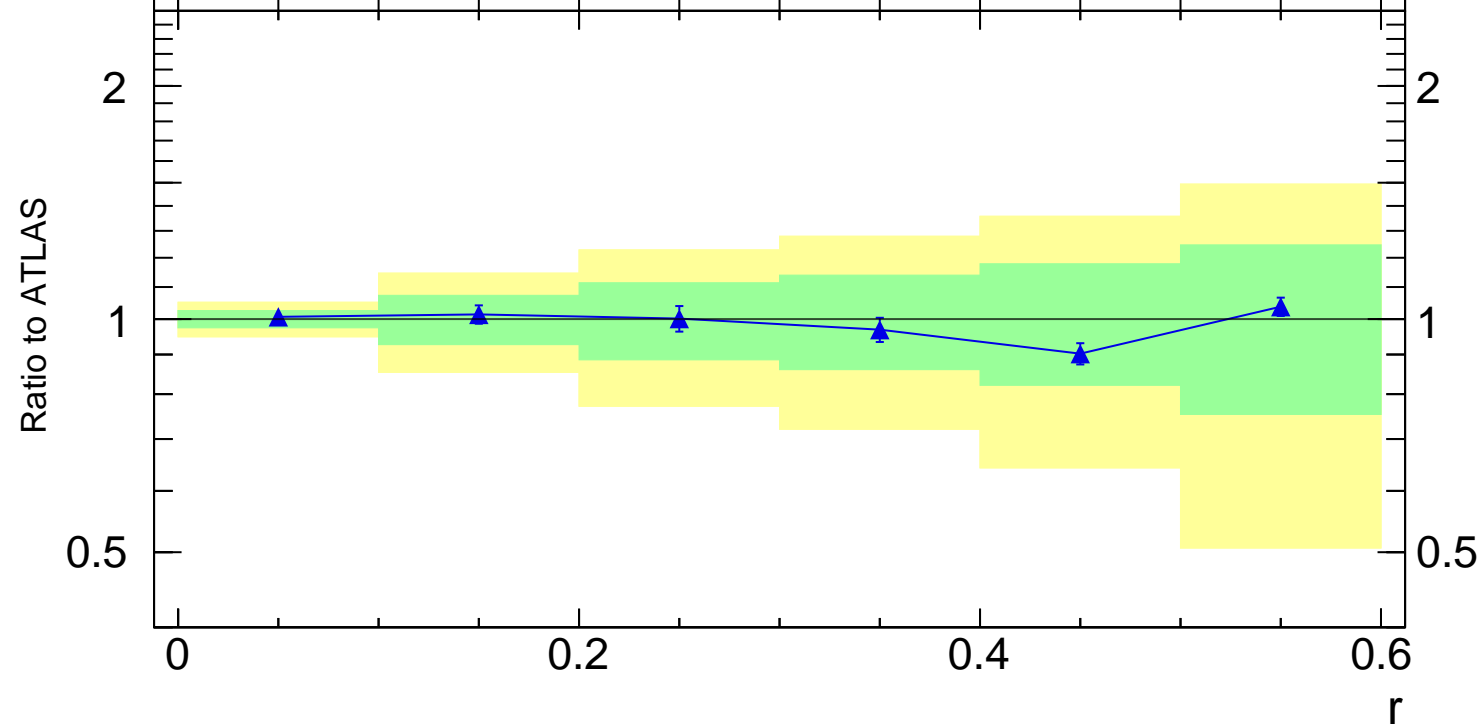

7000 GeV pp

Jets

ATLAS_2011_S8924791

Rivet 3.1.0, 7M events
mcplots.cern.ch [arXiv:1306.3436]