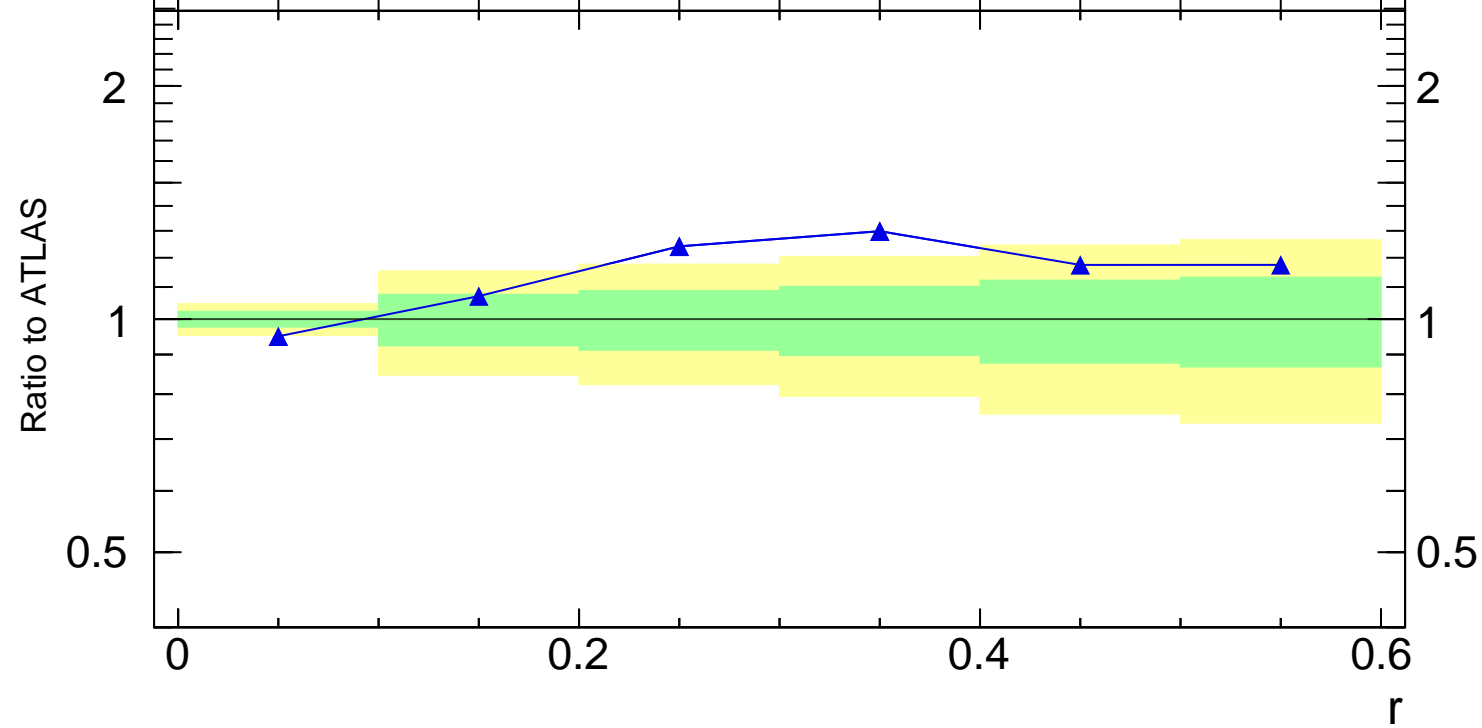

7000 GeV pp

Jets

ATLAS_2011_S8924791

Rivet 3.1.0, 7.3M events
mcplots.cern.ch [arXiv:1306.3436]