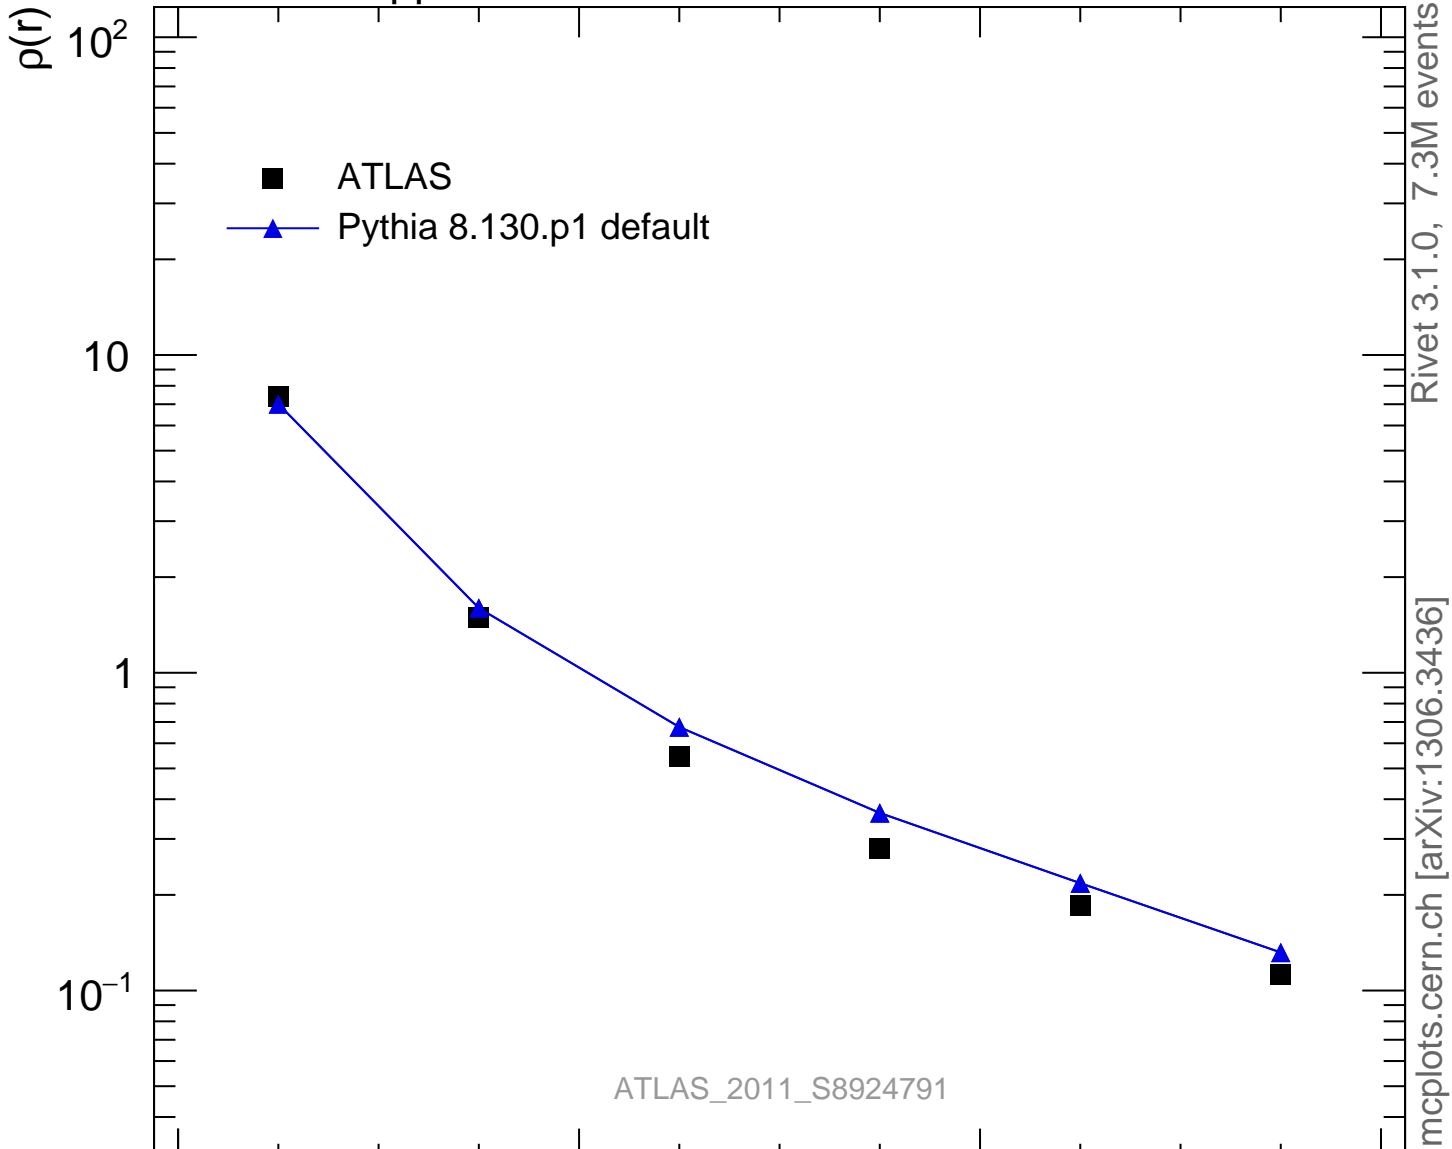

7000 GeV pp

Jets

ATLAS_2011_S8924791

Rivet 3.1.0, 7.3M events
mcplots.cern.ch [arXiv:1306.3436]