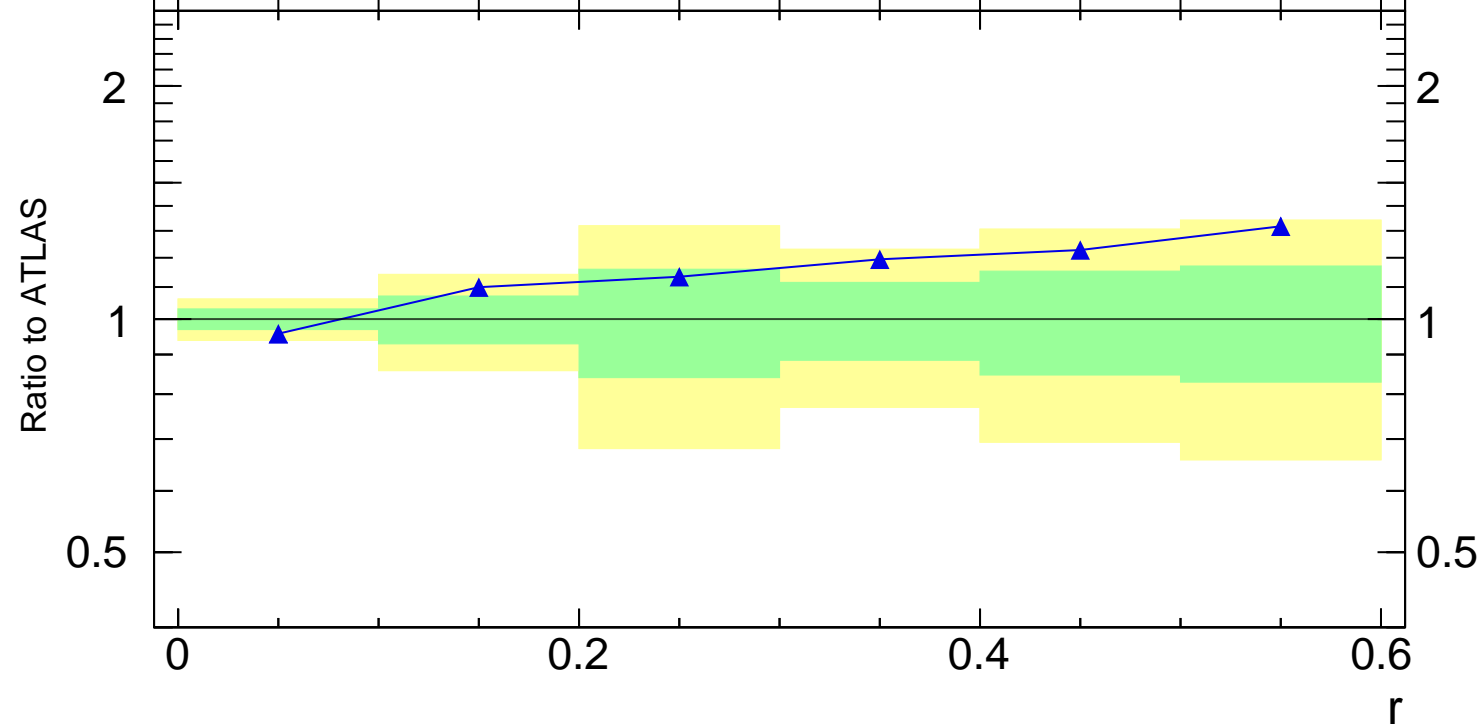

7000 GeV pp

Jets

ATLAS\_2011\_S8924791

Rivet 3.1.0, 7.3M events  
mcplots.cern.ch [arXiv:1306.3436]