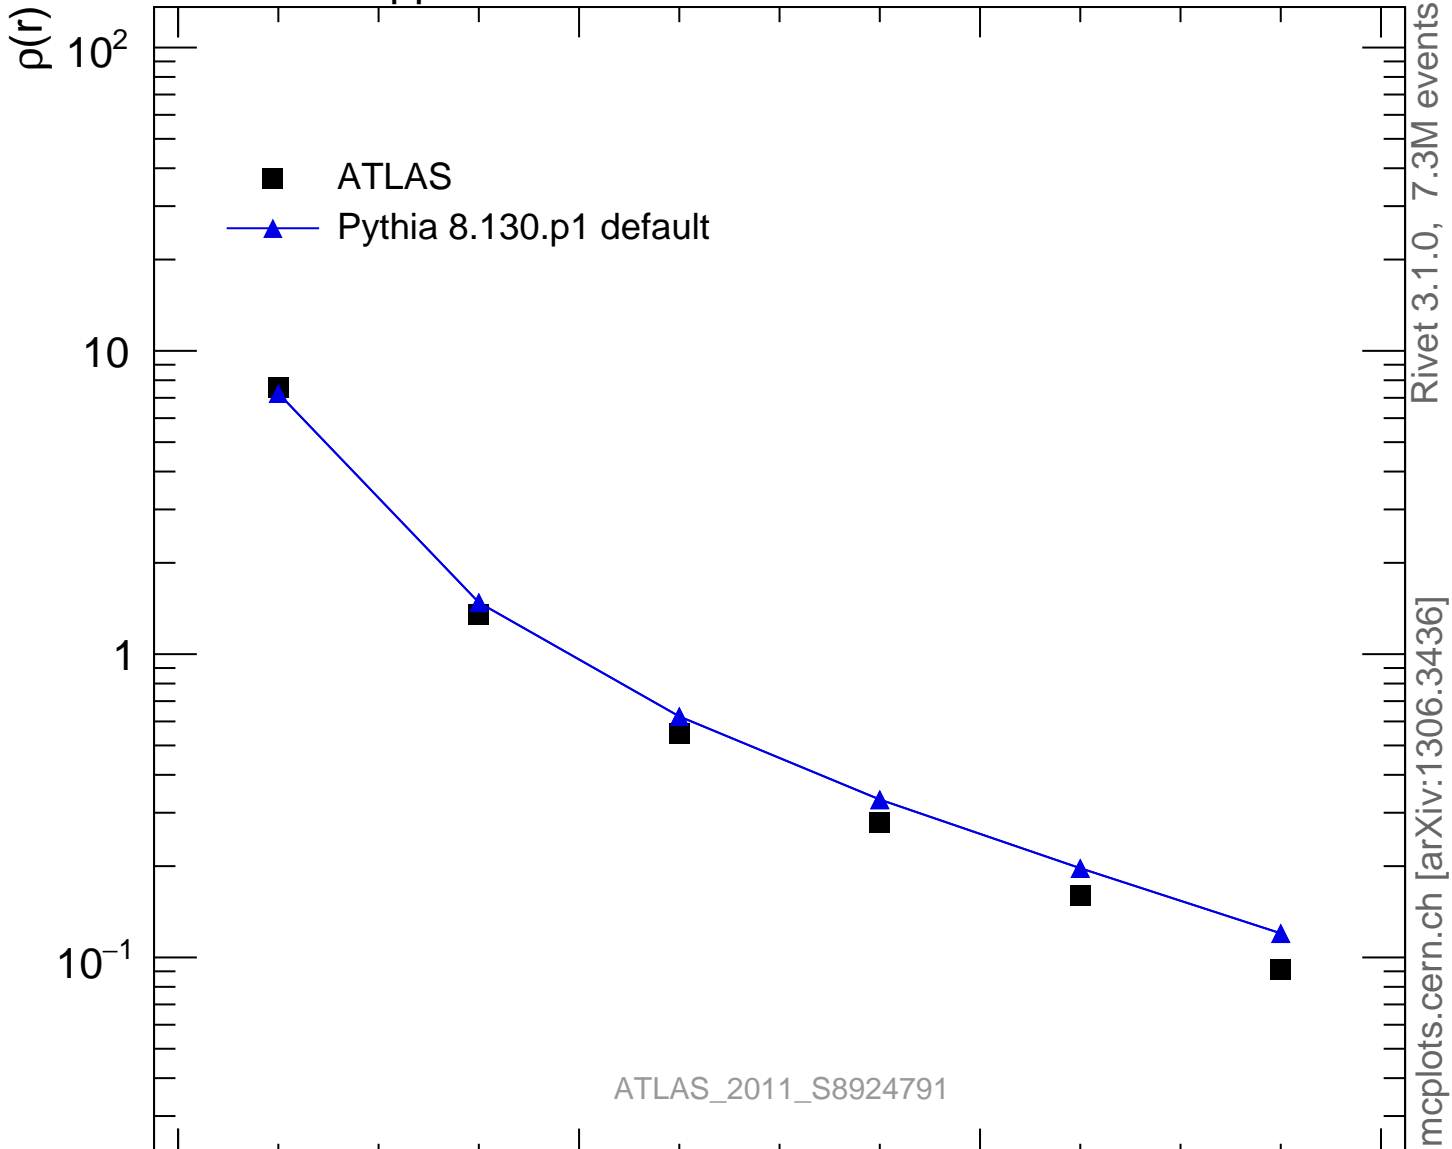

7000 GeV pp

Jets

ATLAS\_2011\_S8924791

Rivet 3.1.0, 7.3M events  
mcplots.cern.ch [arXiv:1306.3436]