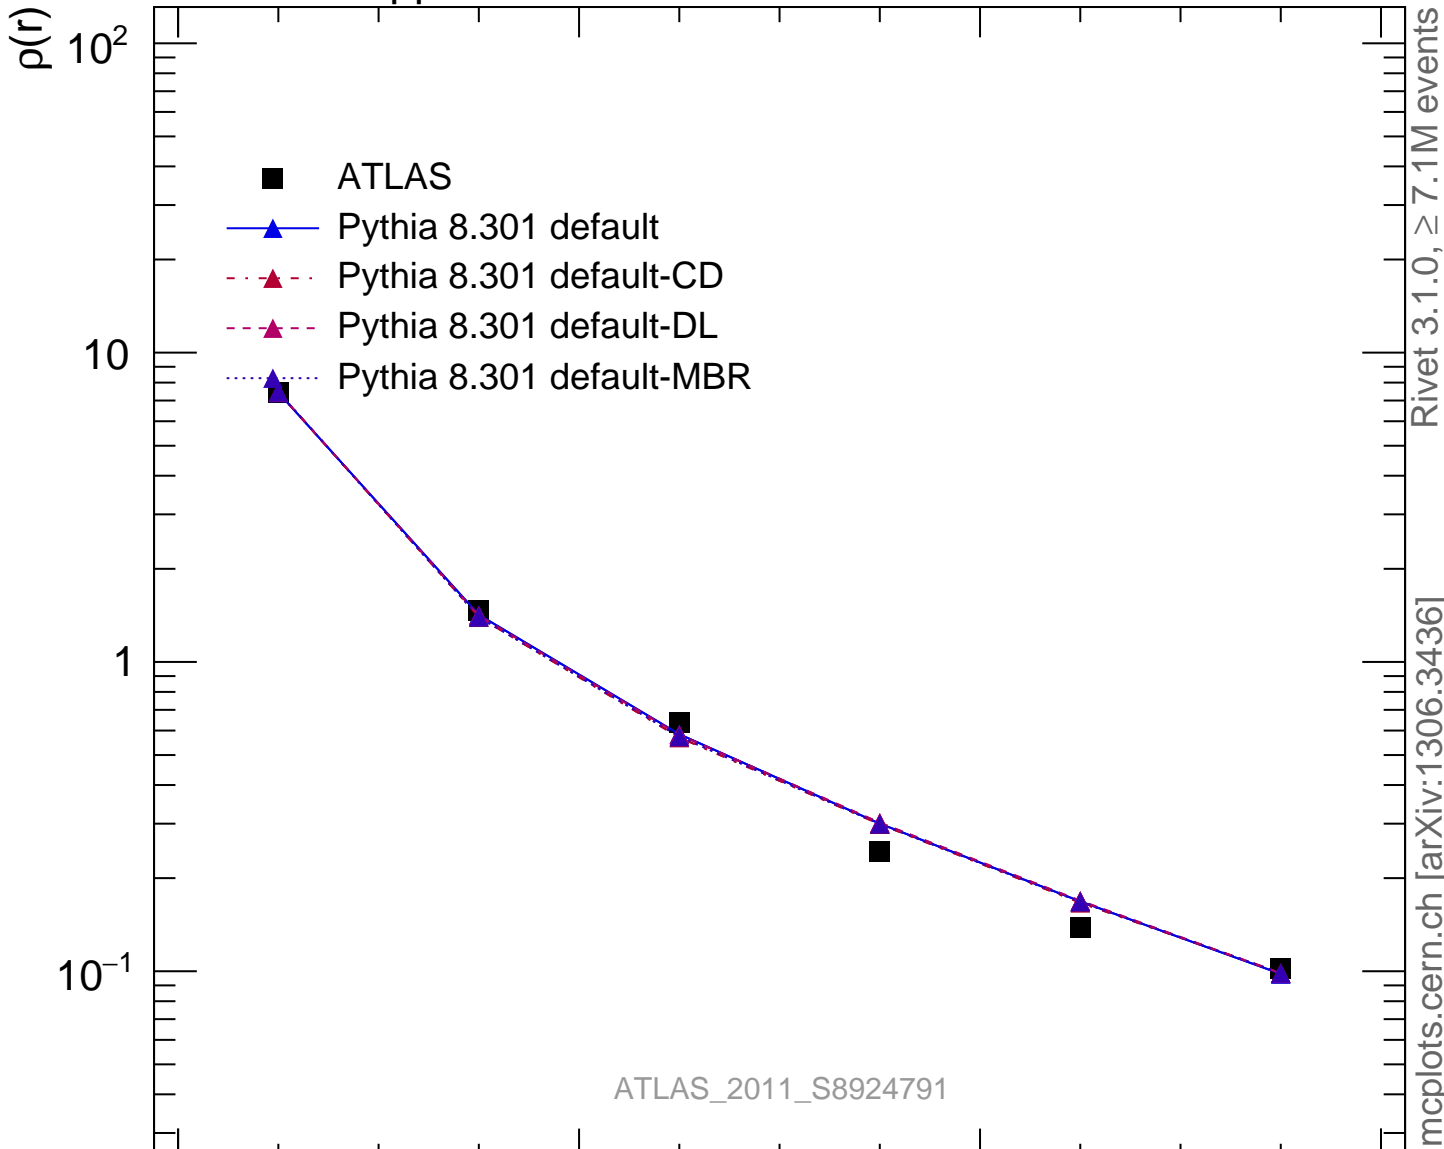

7000 GeV pp

Jets

ATLAS\_2011\_S8924791

Rivet 3.1.0,  $\geq 7.1$ M events  
mcplots.cern.ch [arXiv:1306.3436]