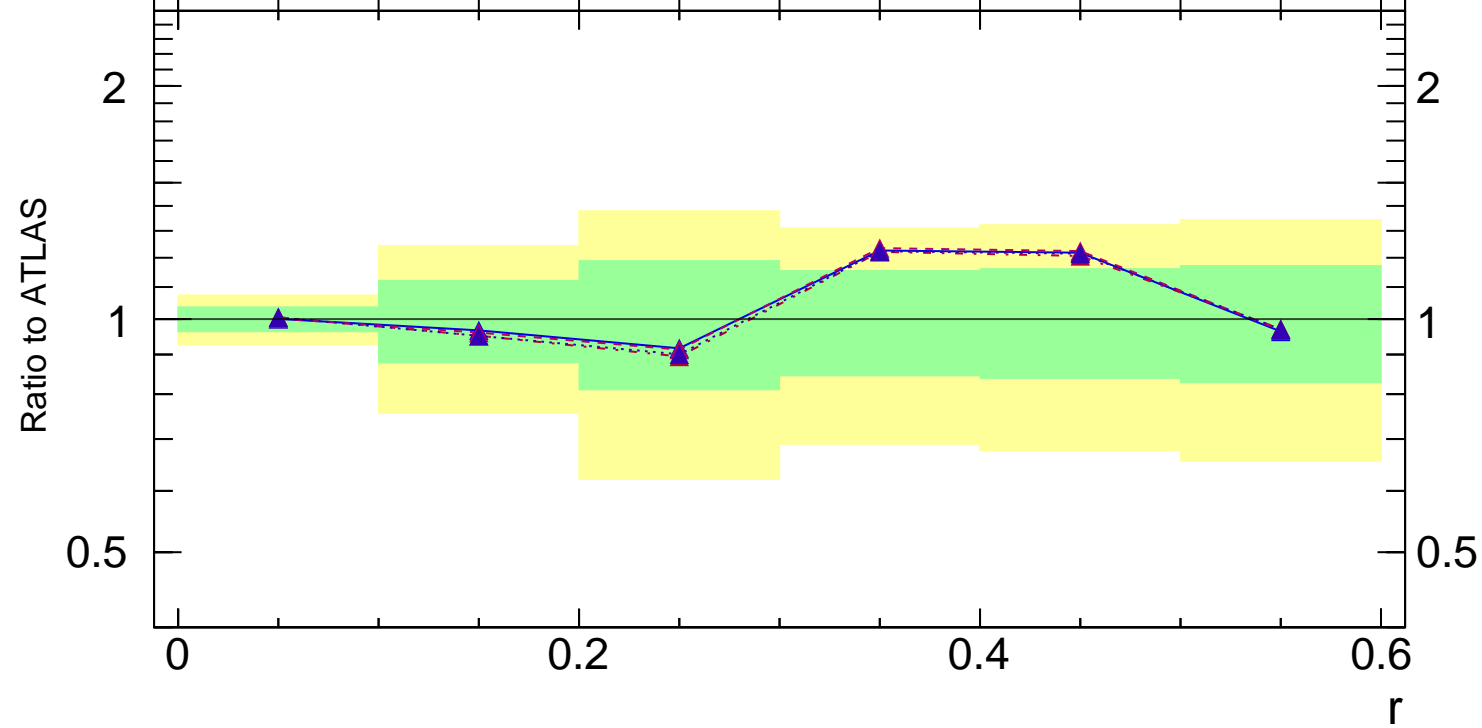

7000 GeV pp

Jets

ATLAS\_2011\_S8924791

Rivet 3.1.0,  $\geq 7.1$ M events  
mcplots.cern.ch [arXiv:1306.3436]