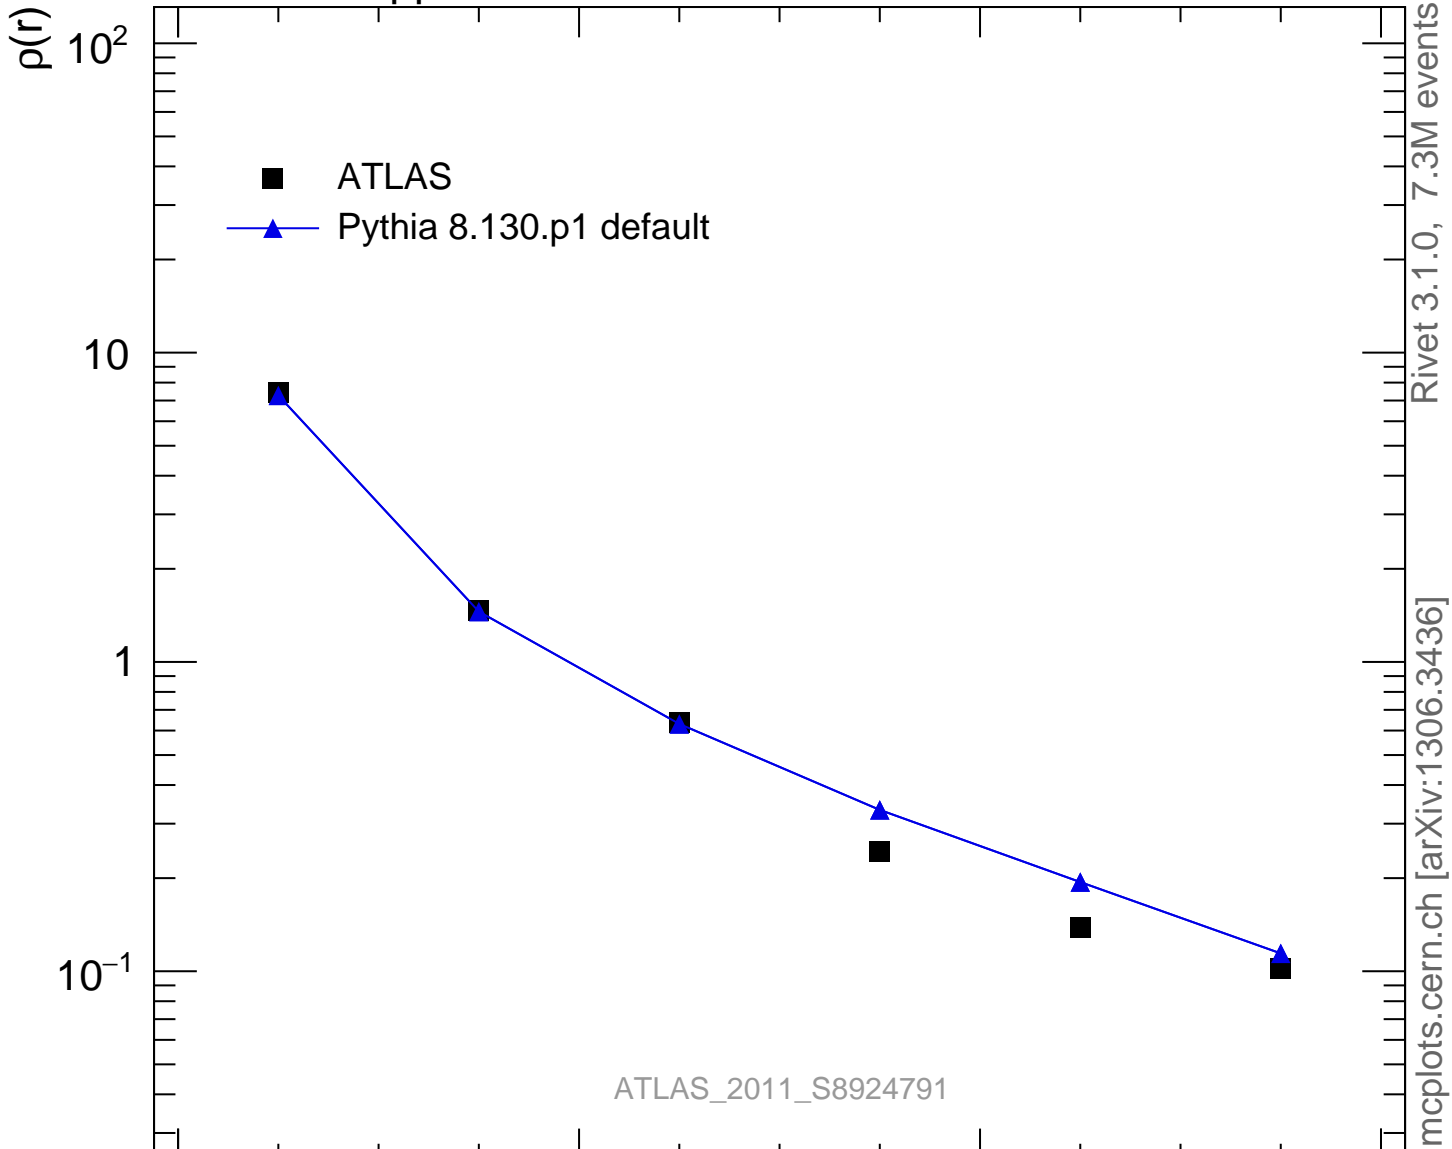

7000 GeV pp

Jets

ATLAS\_2011\_S8924791

Rivet 3.1.0, 7.3M events  
mcplots.cern.ch [arXiv:1306.3436]