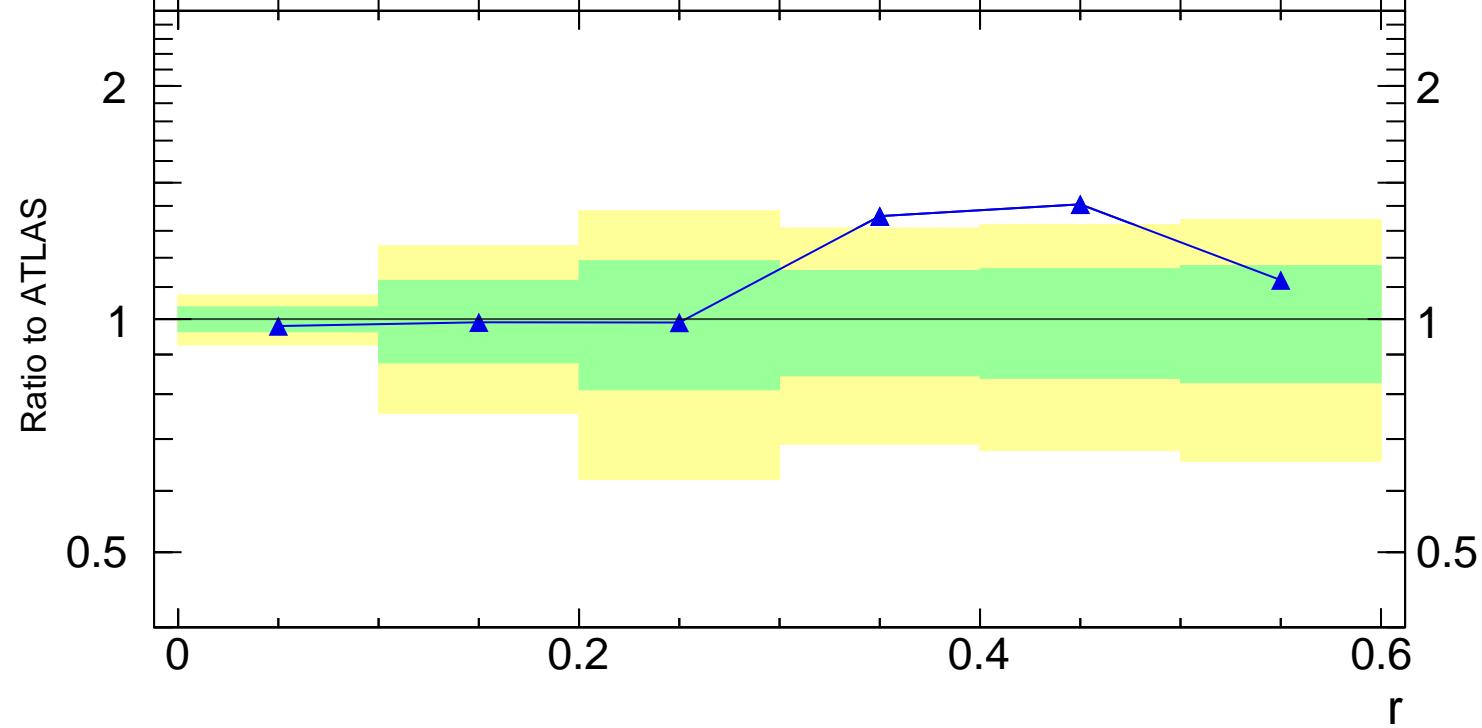

7000 GeV pp

Jets

ATLAS\_2011\_S8924791

Rivet 3.1.0, 7.3M events  
mcplots.cern.ch [arXiv:1306.3436]