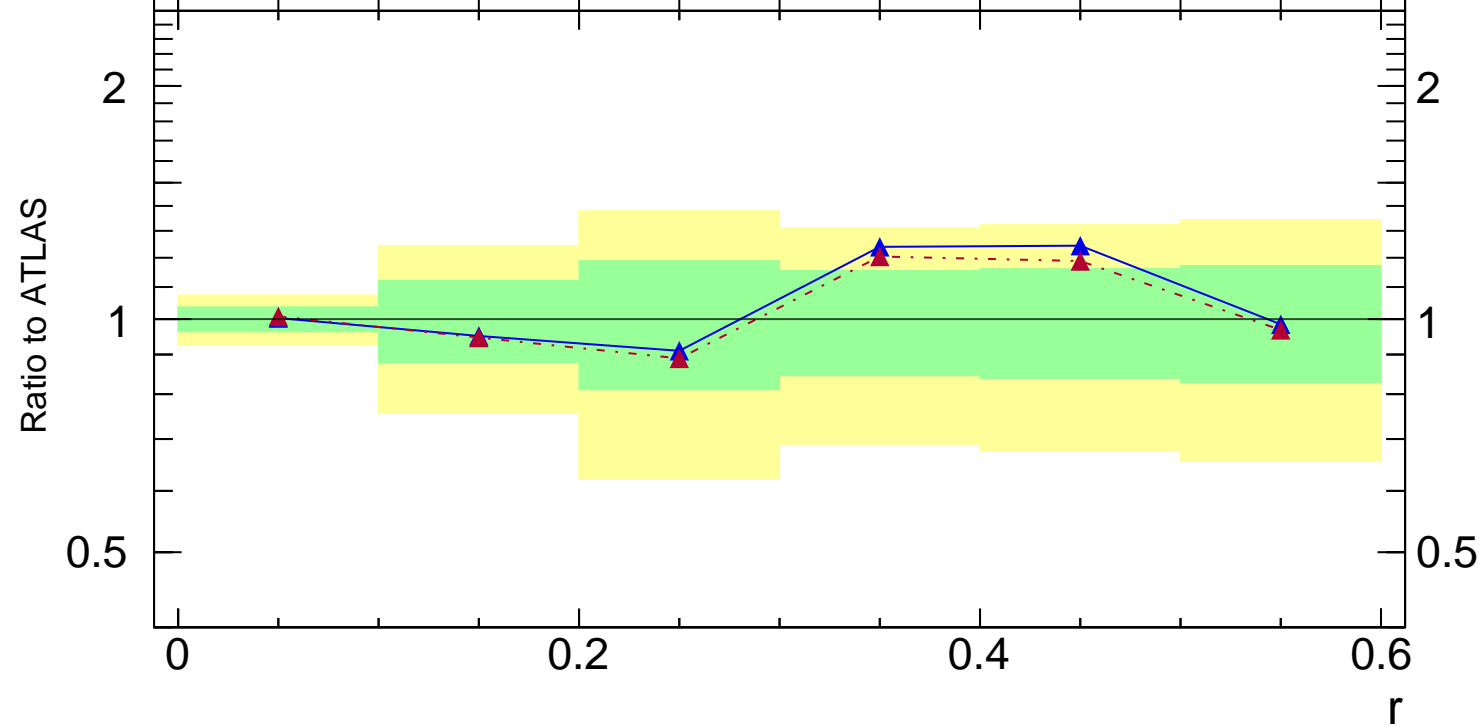

7000 GeV pp

Jets

Rivet 3.1.0, $\geq 7.4M$ events
mcplots.cern.ch [arXiv:1306.3436]