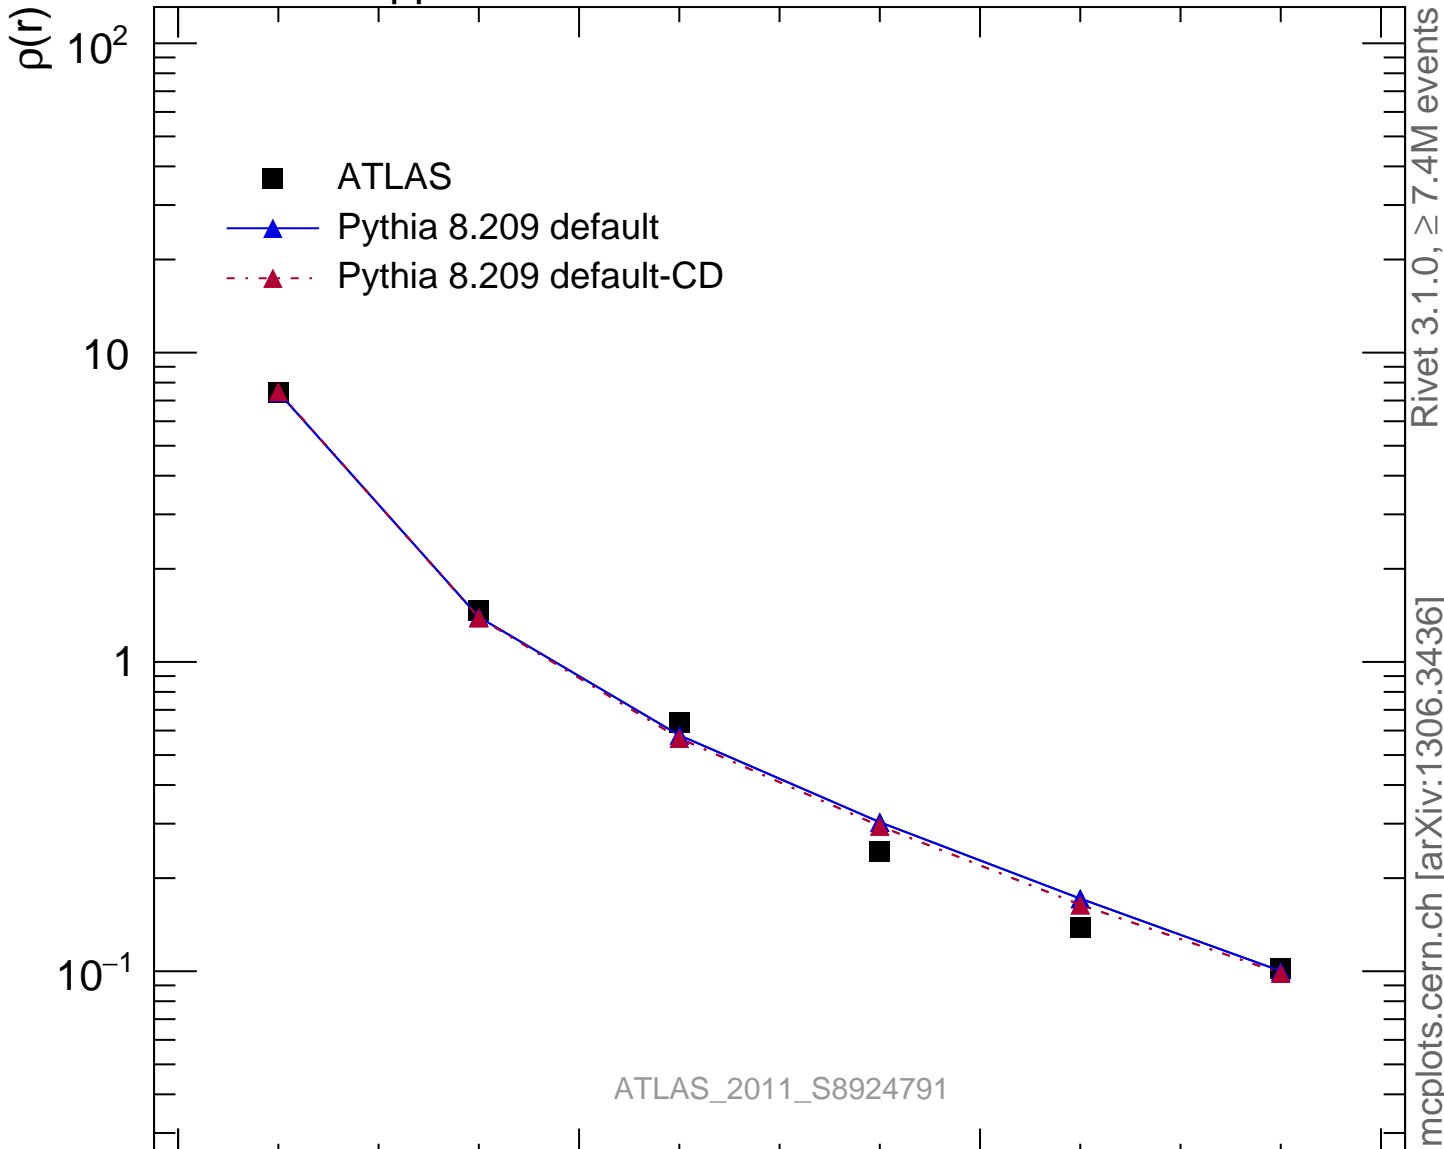

7000 GeV pp

Jets

Rivet 3.1.0, $\geq 7.4M$ events
mcplots.cern.ch [arXiv:1306.3436]