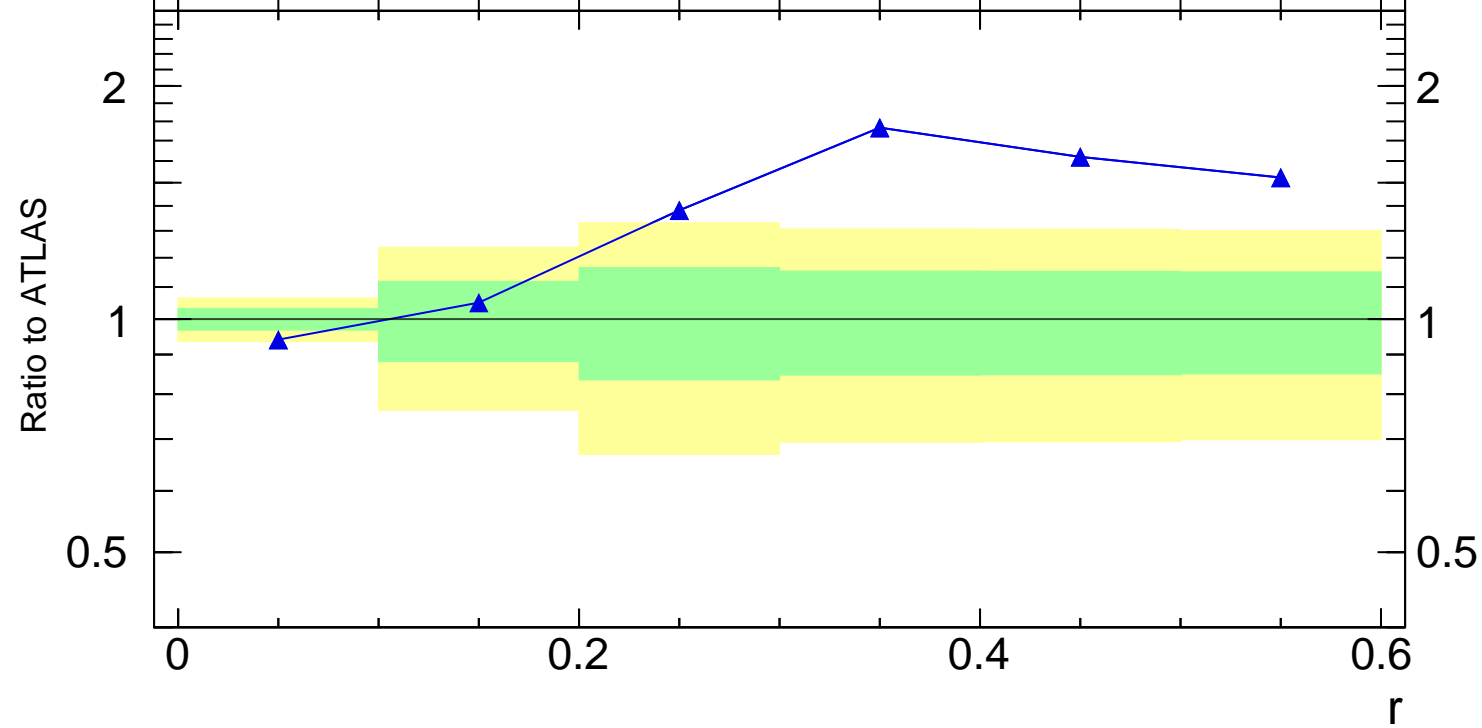

7000 GeV pp

Jets

ATLAS\_2011\_S8924791

Rivet 3.1.0, 7.2M events  
mcplots.cern.ch [arXiv:1306.3436]