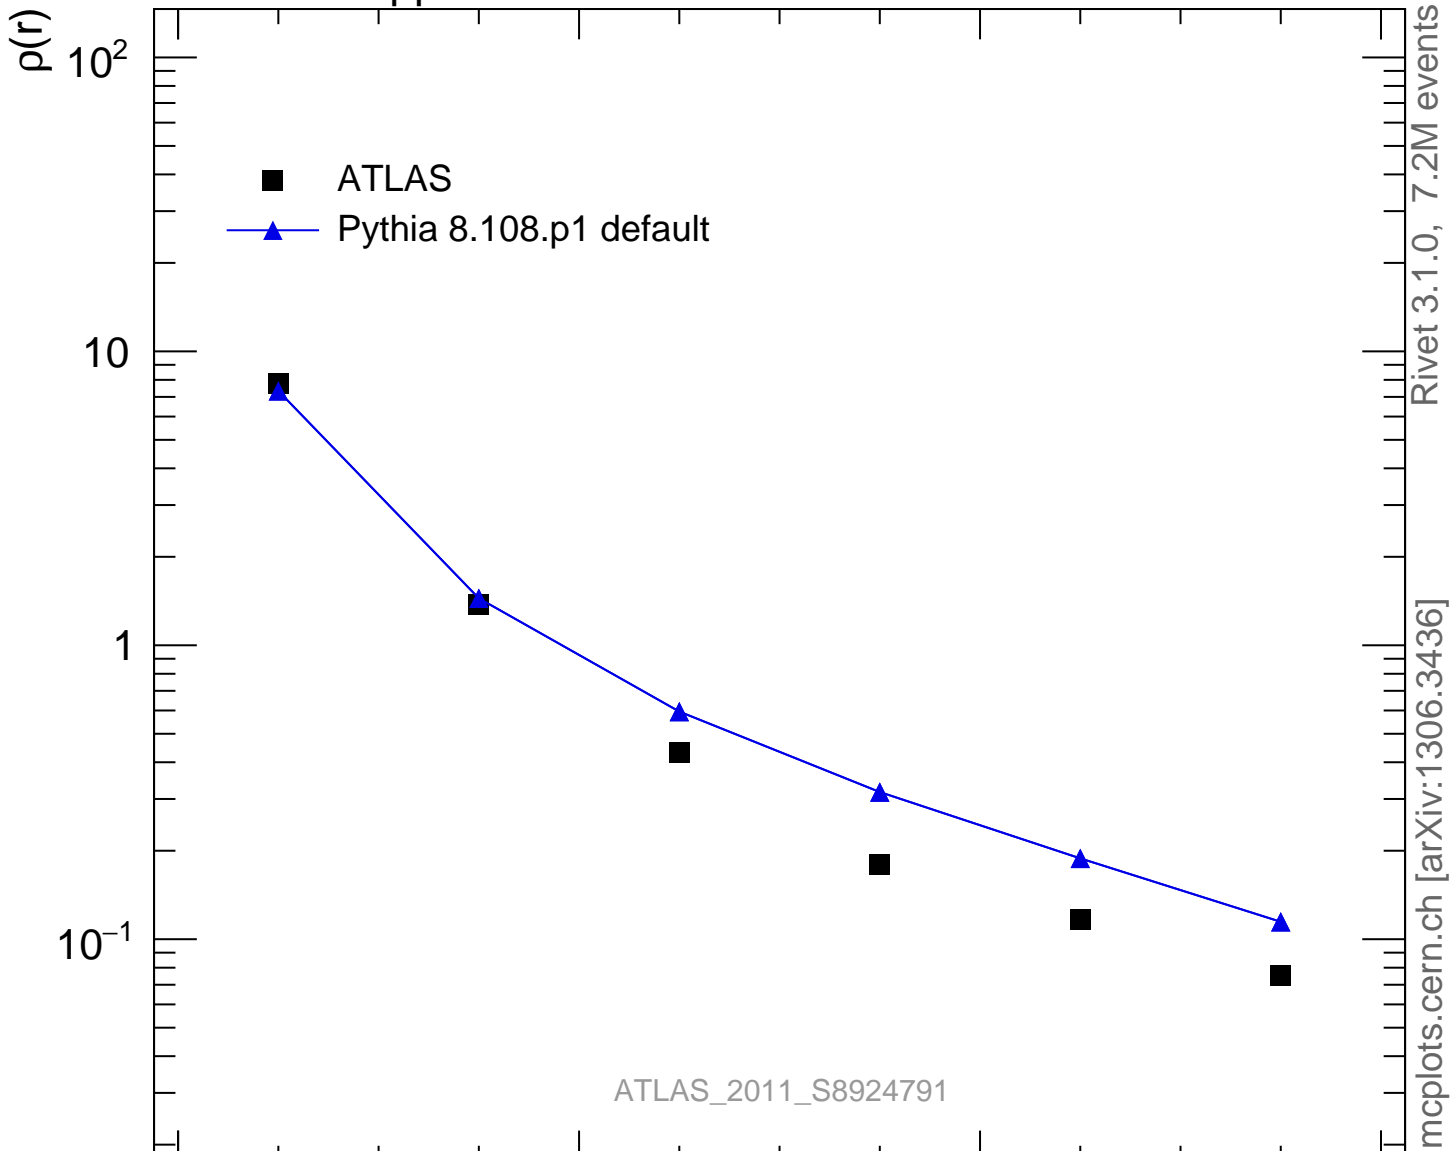

7000 GeV pp

Jets

ATLAS\_2011\_S8924791

Rivet 3.1.0, 7.2M events  
mcplots.cern.ch [arXiv:1306.3436]