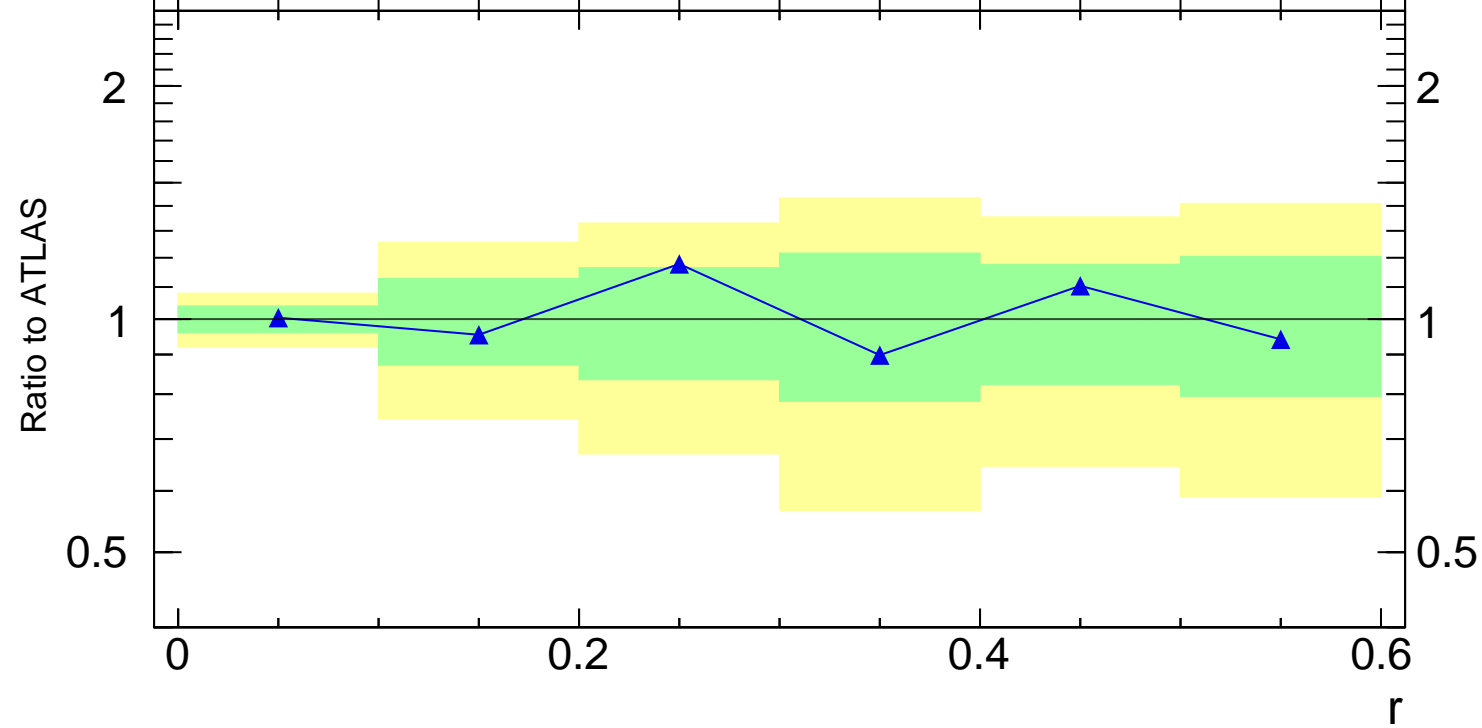

7000 GeV pp

Jets

ATLAS_2011_S8924791

Rivet 3.1.0, 7.3M events
mcplots.cern.ch [arXiv:1306.3436]