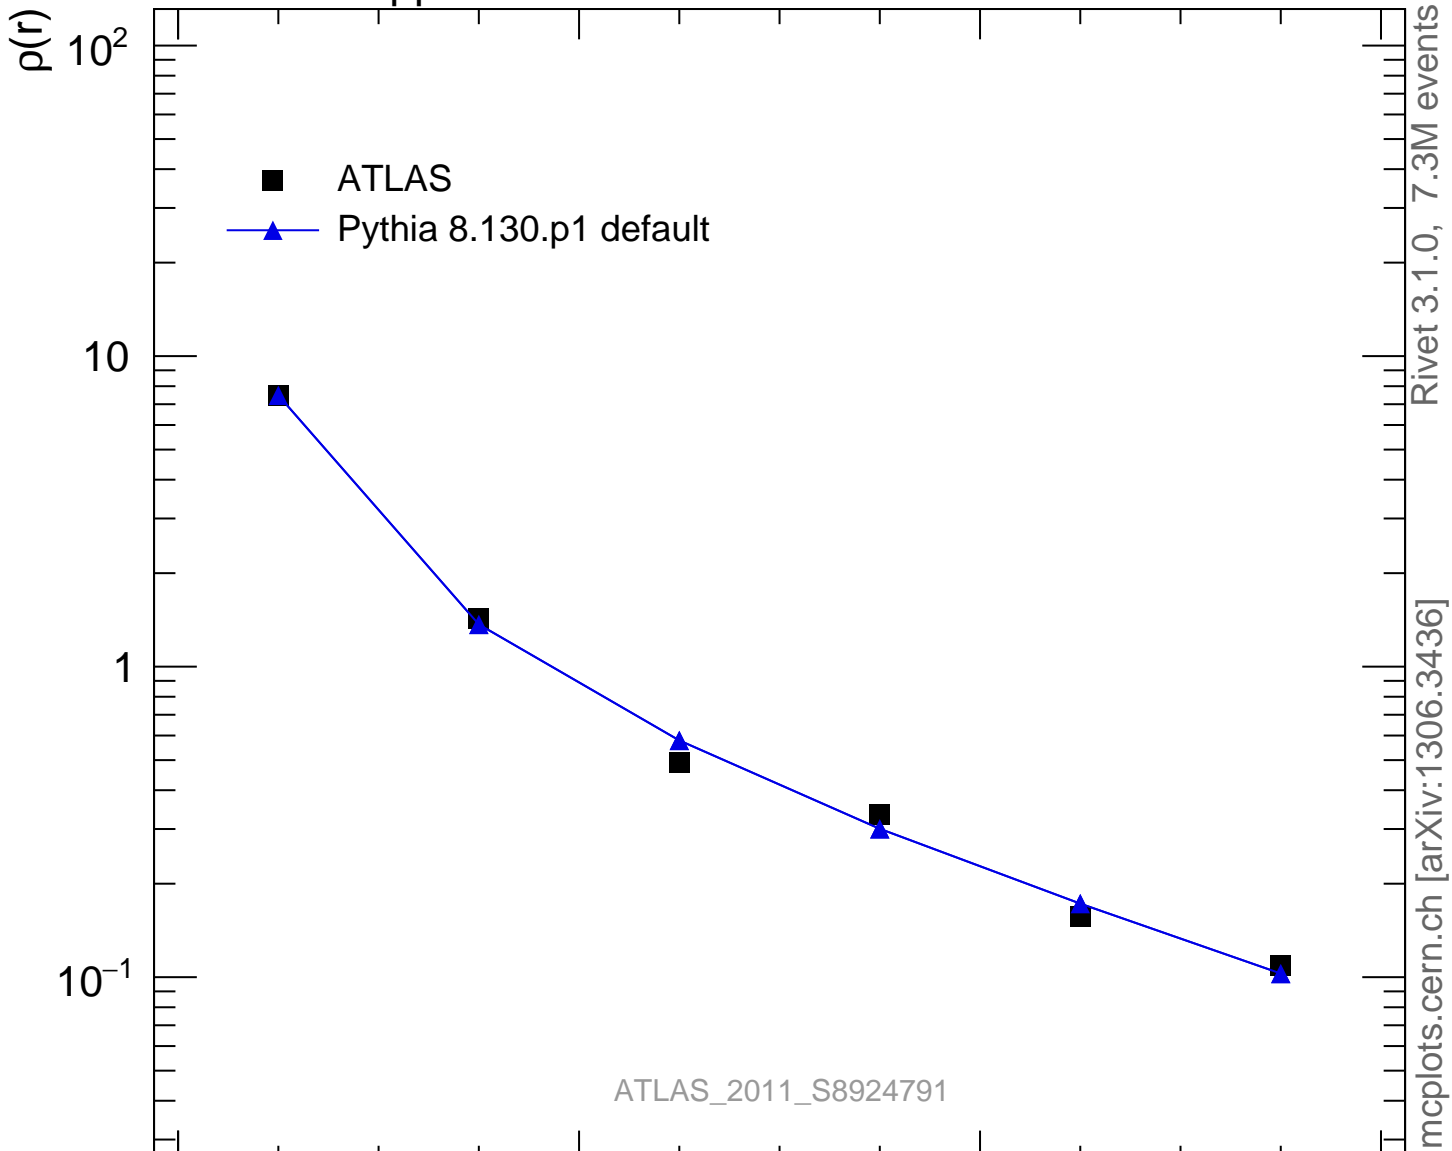

7000 GeV pp

Jets

ATLAS_2011_S8924791

Rivet 3.1.0, 7.3M events
mcplots.cern.ch [arXiv:1306.3436]