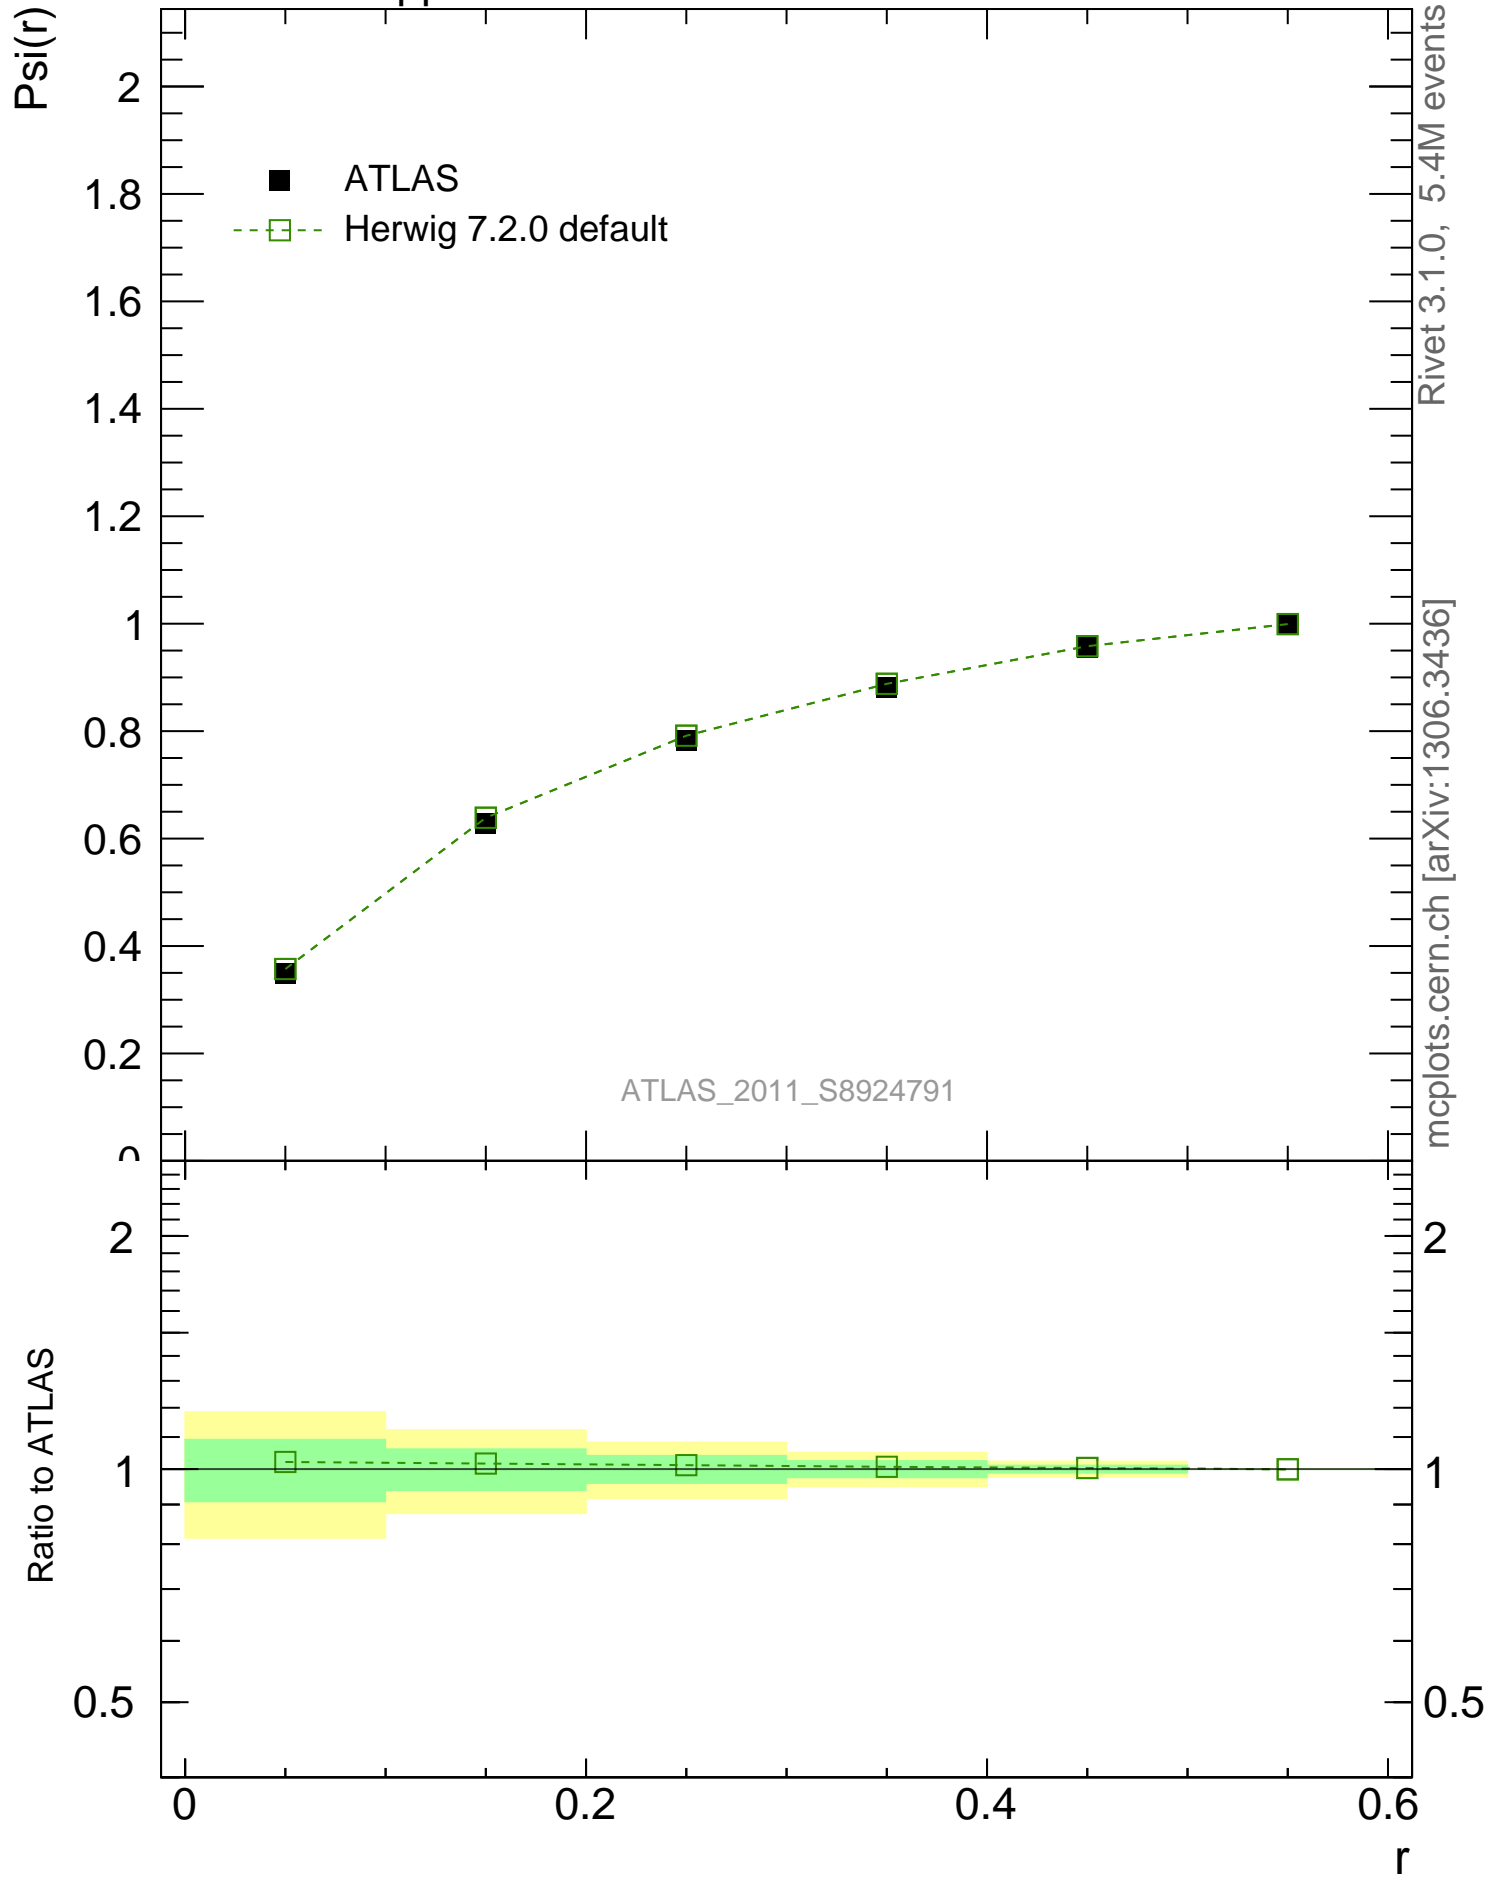

7000 GeV pp

Jets

Rivet 3.1.0, 5.4M events
mcplots.cern.ch [arXiv:1306.3436]

ATLAS_2011_S8924791