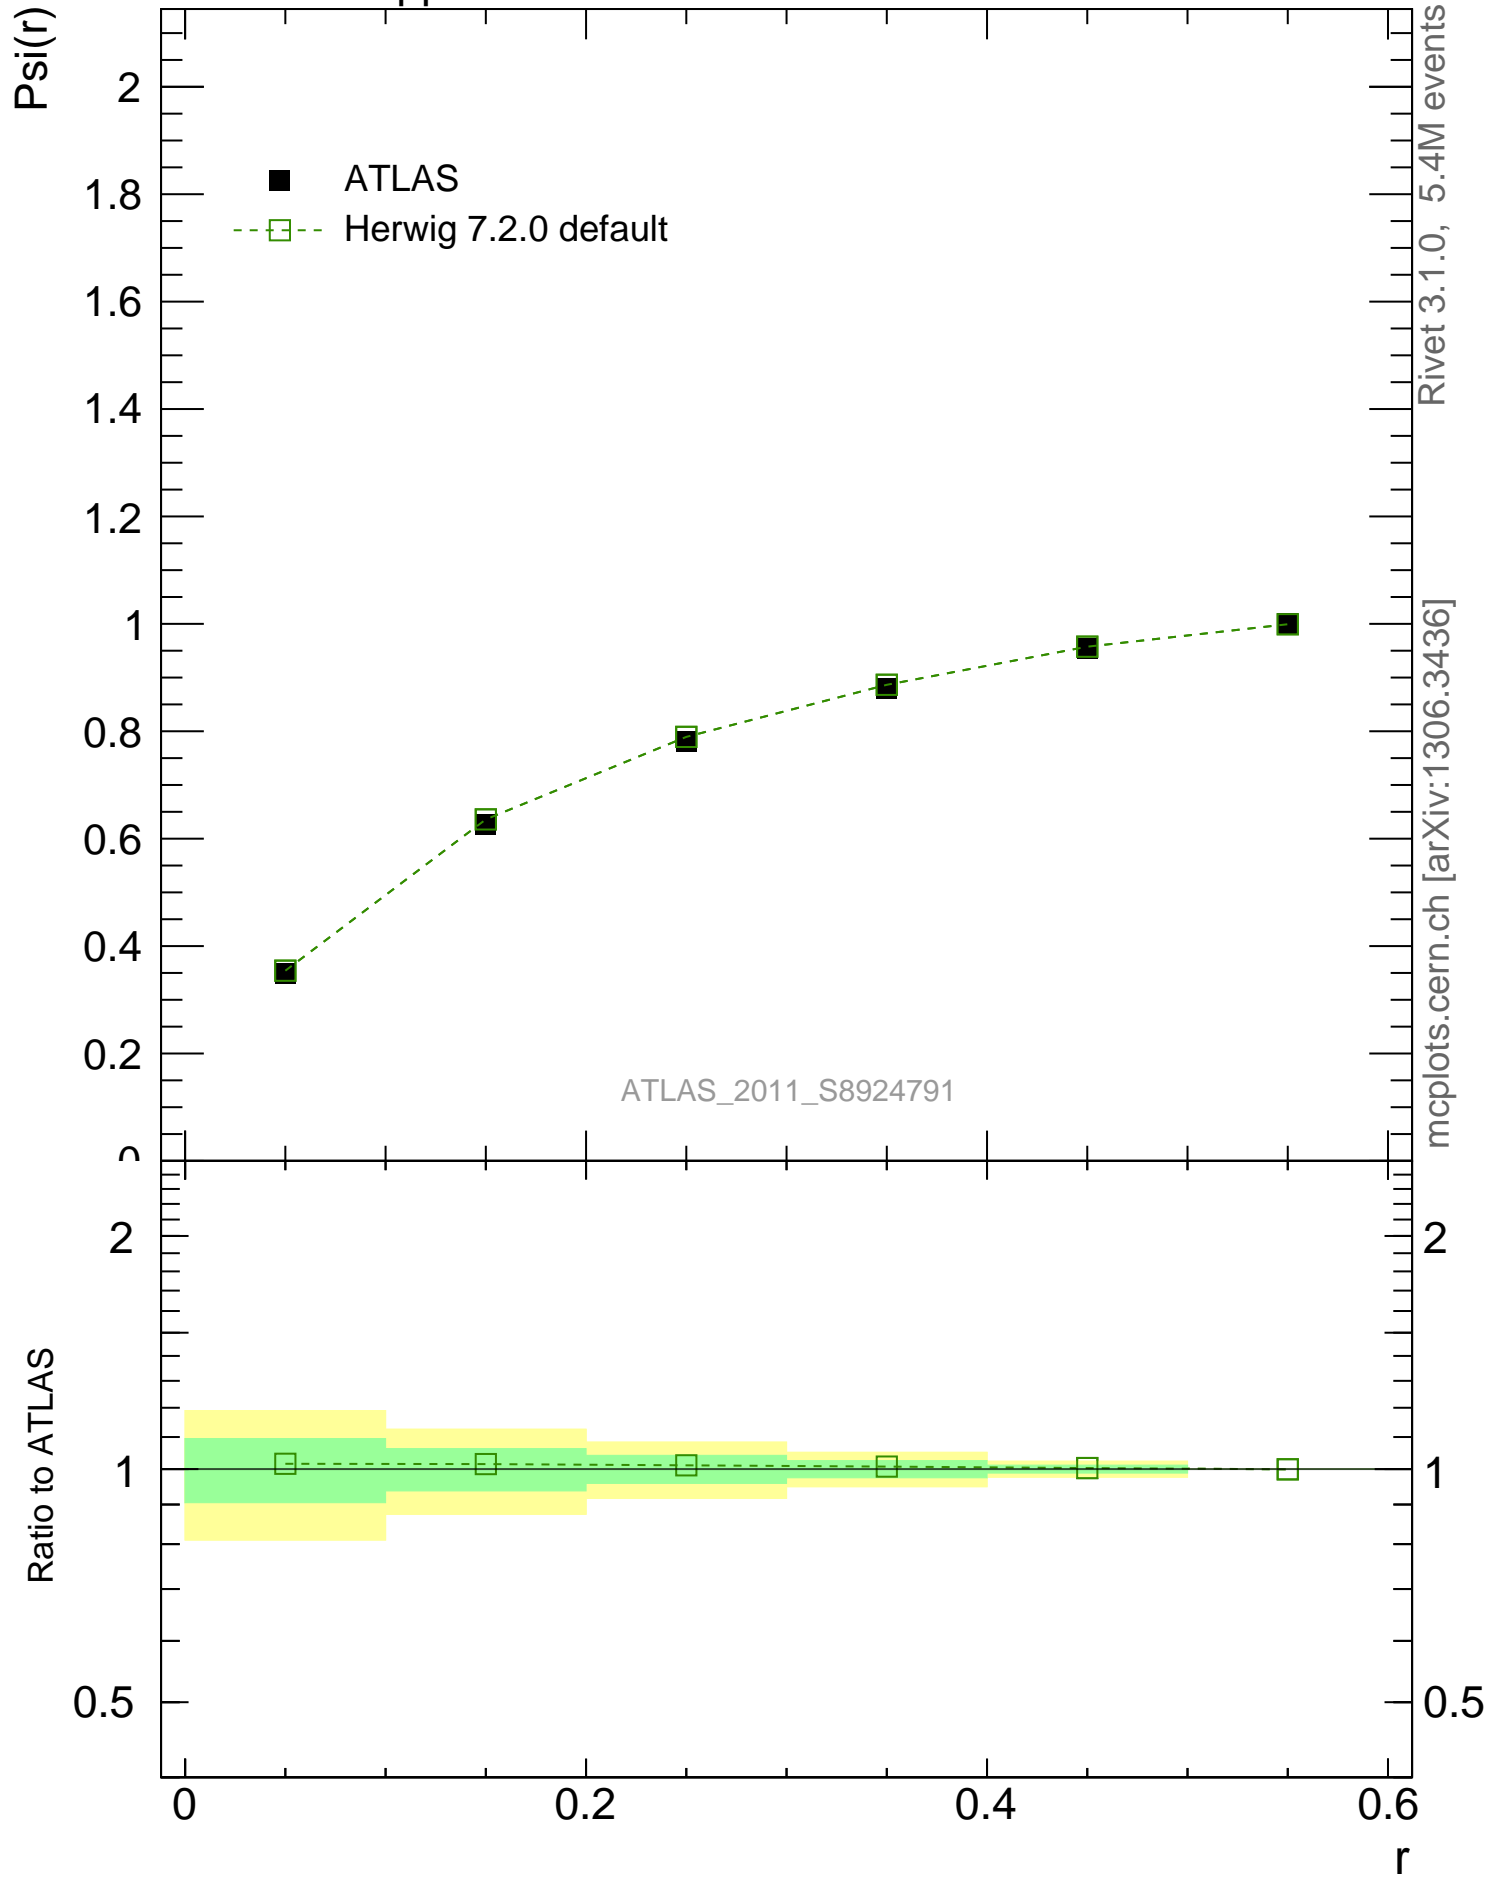

7000 GeV pp

Jets

Rivet 3.1.0, 5.4M events
mcplots.cern.ch [arXiv:1306.3436]

ATLAS_2011_S8924791