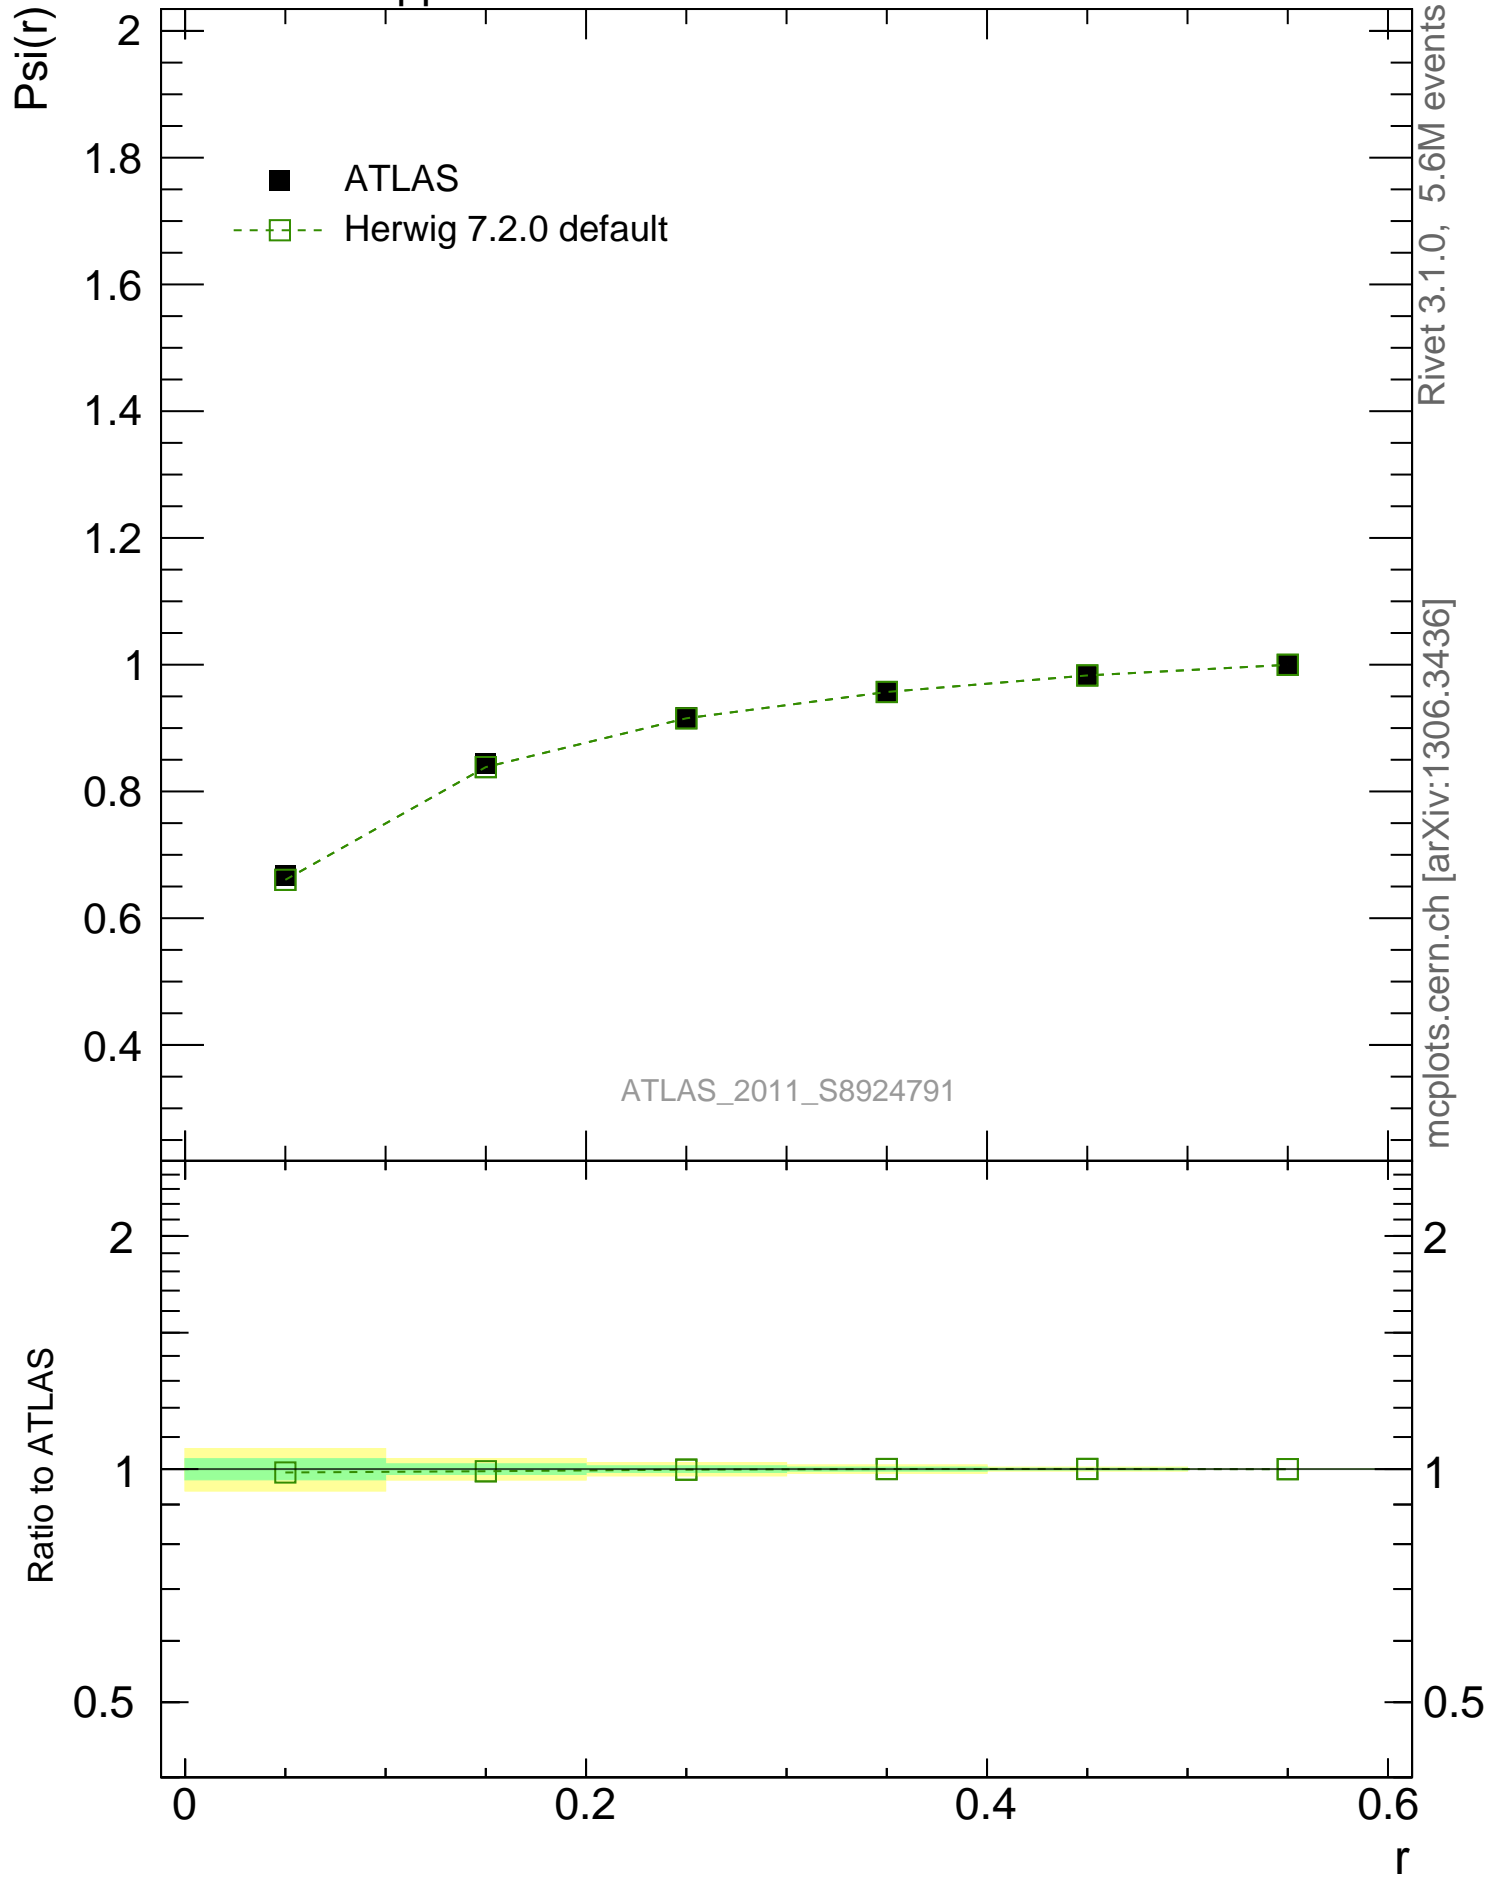

7000 GeV pp

Jets

Rivet 3.1.0, 5.6M events  
mcplots.cern.ch [arXiv:1306.3436]

ATLAS\_2011\_S8924791